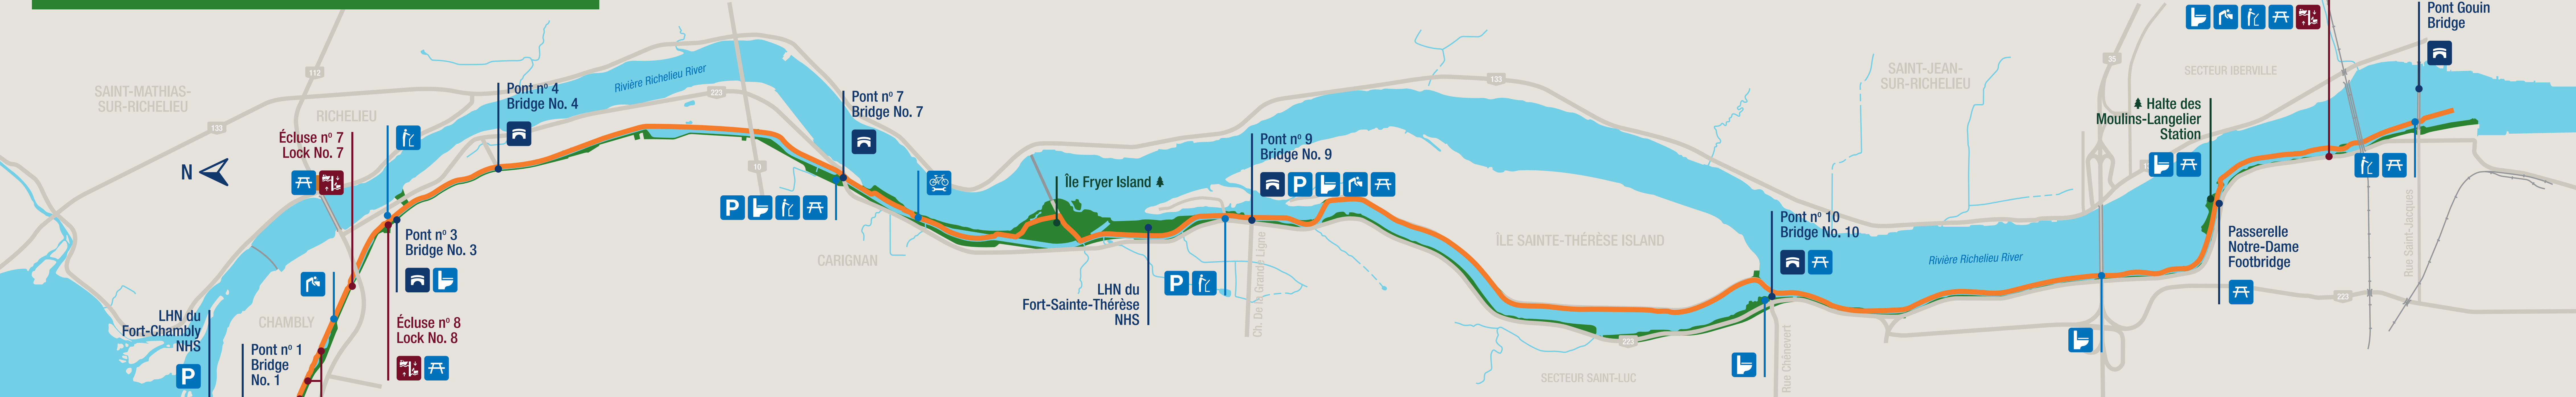

Piste du Canal-de-Chambly

Chambly Canal Path

### Légende Legend

-  Vous êtes ici  
You are here
-  Limites du lieu historique national  
Boundaries of the National Historic Site
-  Piste du canal  
Canal Path
-  Écluse  
Lock
-  Pont  
Bridge
-  Parc  
Park
-  Panneau d'interprétation  
Interpretation Display
-  Toilettes  
Restrooms
-  Stationnement  
Parking
-  Fontaine  
Fountain
-  Station de réparation de vélos  
Bicycle Repair Station
-  Table à pique-nique  
Picnic Table