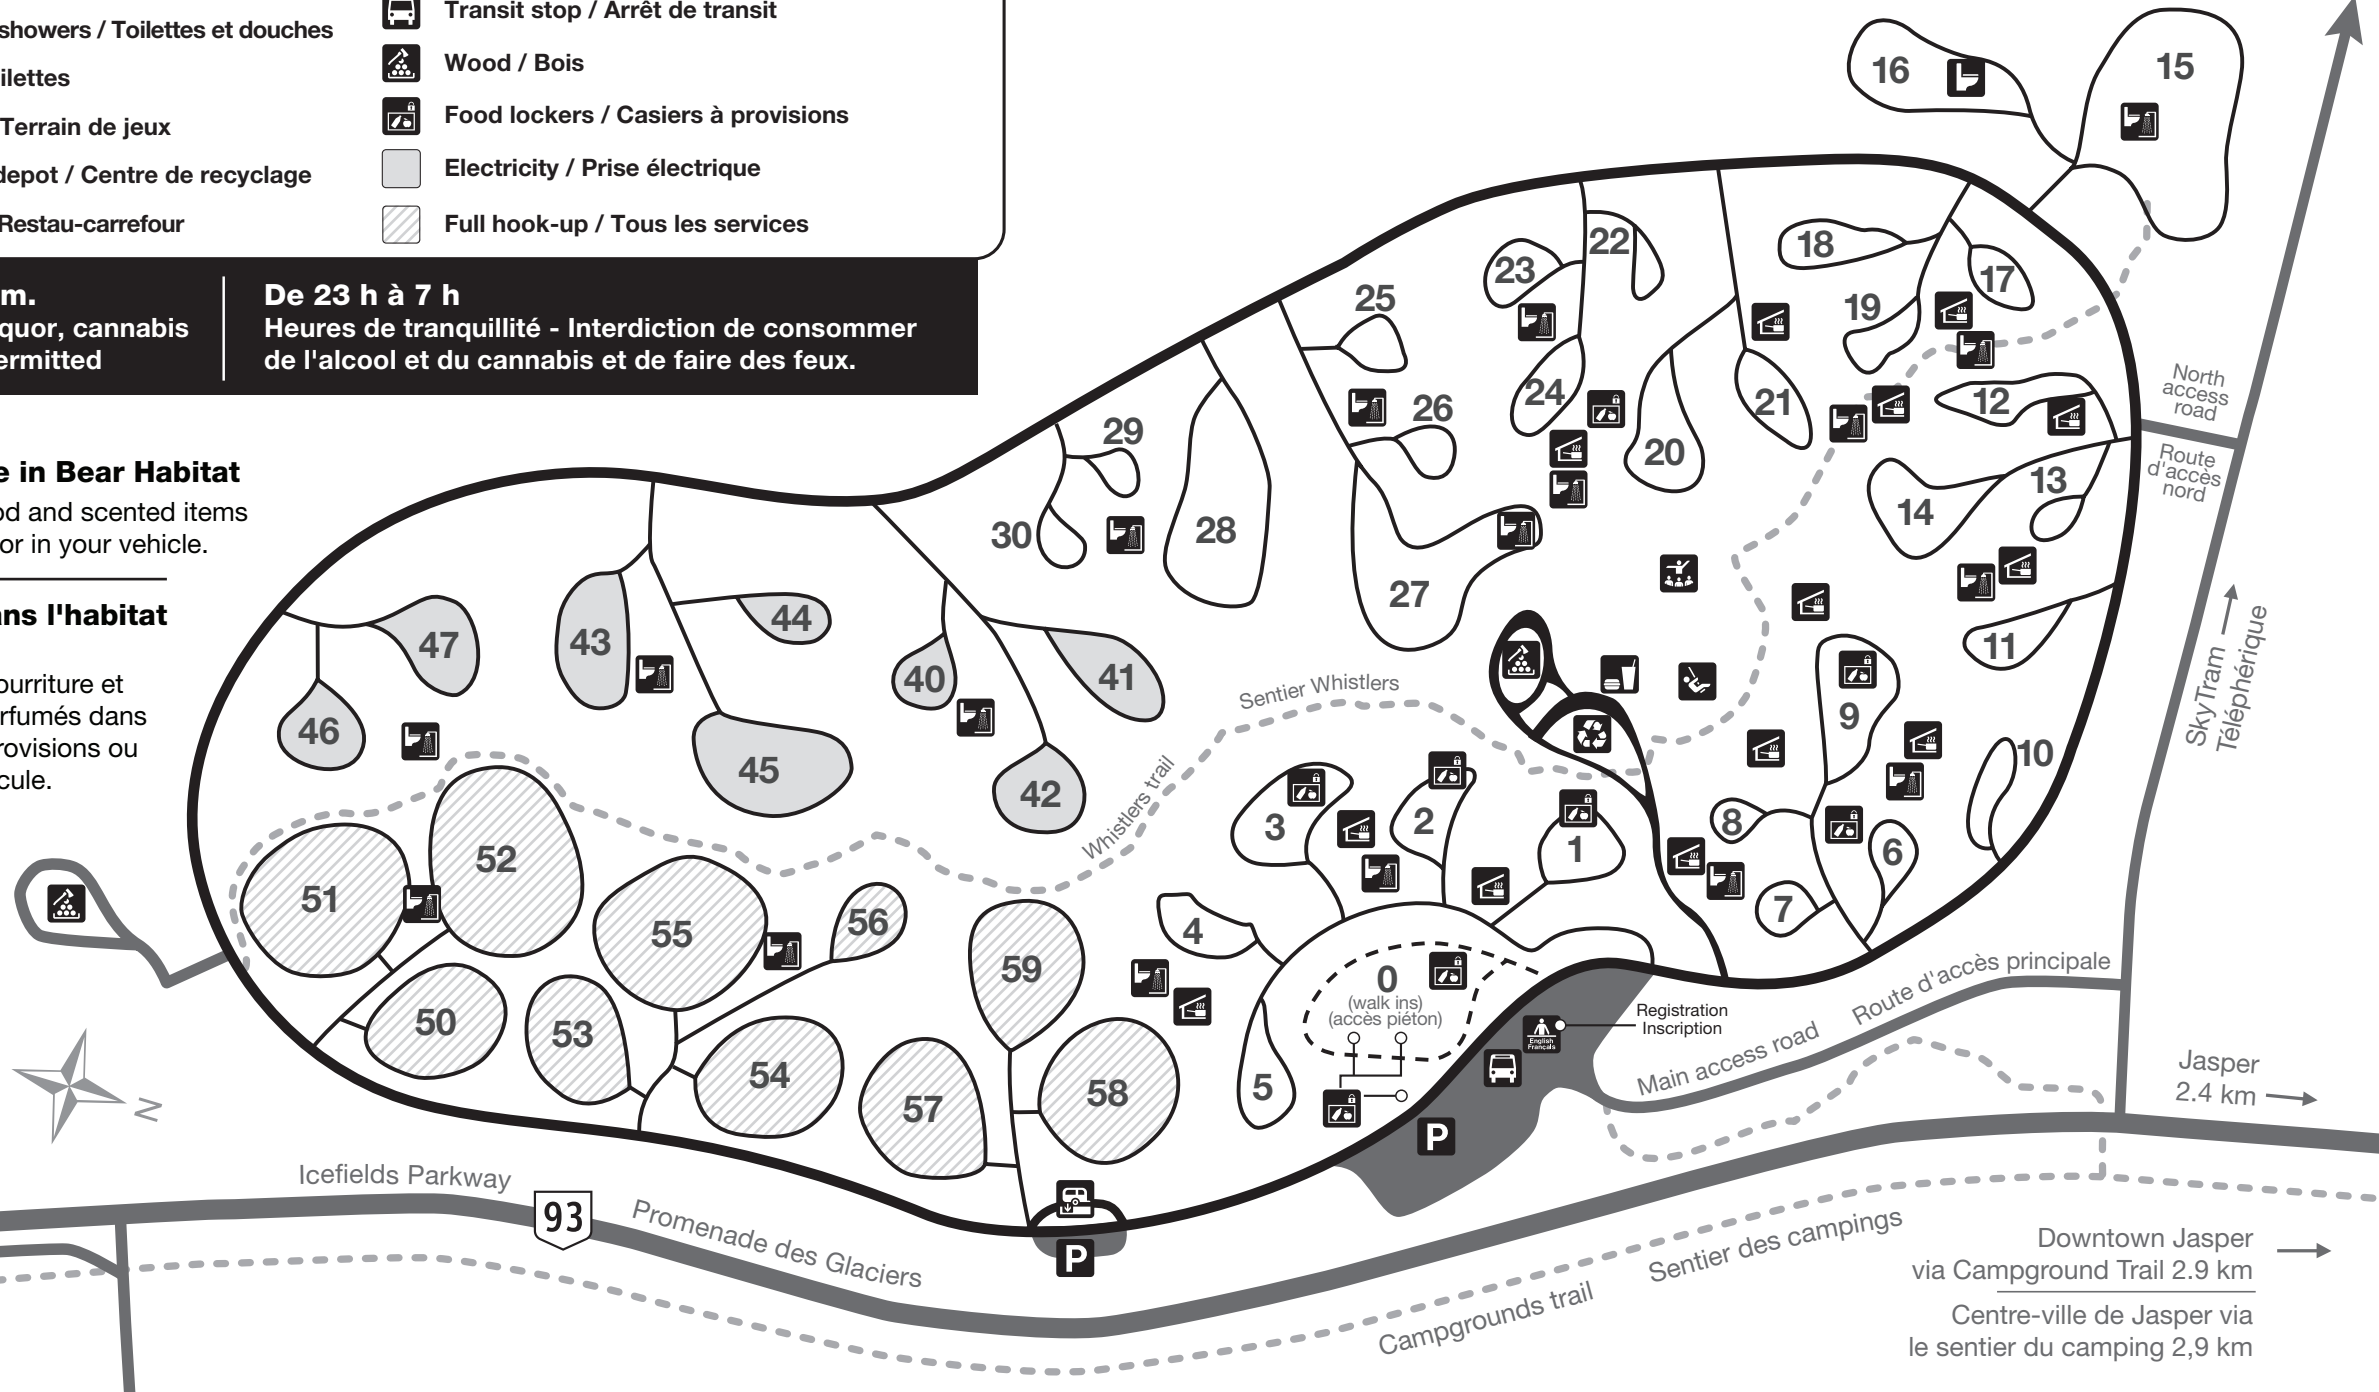

Whistlers Campground Camping Whistlers

- | | |
|--|--|
| Road / Route | Outdoor theatre / Théâtre en plein air |
| Trail / Sentier | Parking / Stationnement |
| Registration / InSCRIPTION | Dumping station / Poste de vidange |
| Kitchen shelter / Abri-cuisine | Transit stop / Arrêt de transit |
| Toilets and showers / Toilettes et douches | Wood / Bois |
| Toilets / Toilettes | Food lockers / Casiers à provisions |
| Play area / Terrain de jeux | Electricity / Prise électrique |
| Recycling depot / Centre de recyclage | Full hook-up / Tous les services |
| Food hub / Restau-carrefour | |

11 p.m. – 7 a.m.
Quiet hours - liquor, cannabis
and fires not permitted

De 23 h à 7 h
Heures de tranquillité - Interdiction de consommer
de l'alcool et du cannabis et de faire des feux.

You are in Bear Habitat

Banff
286 km

Icefields Parkway

Promenade des Glaciers

Main access road
Route d'accès principale

Jasper
2.4 km

Campgrounds trail
Sentier des campings

Downtown Jasper
via Campground Trail 2.9 km

Centre-ville de Jasper
via le sentier du camping 2,9 km