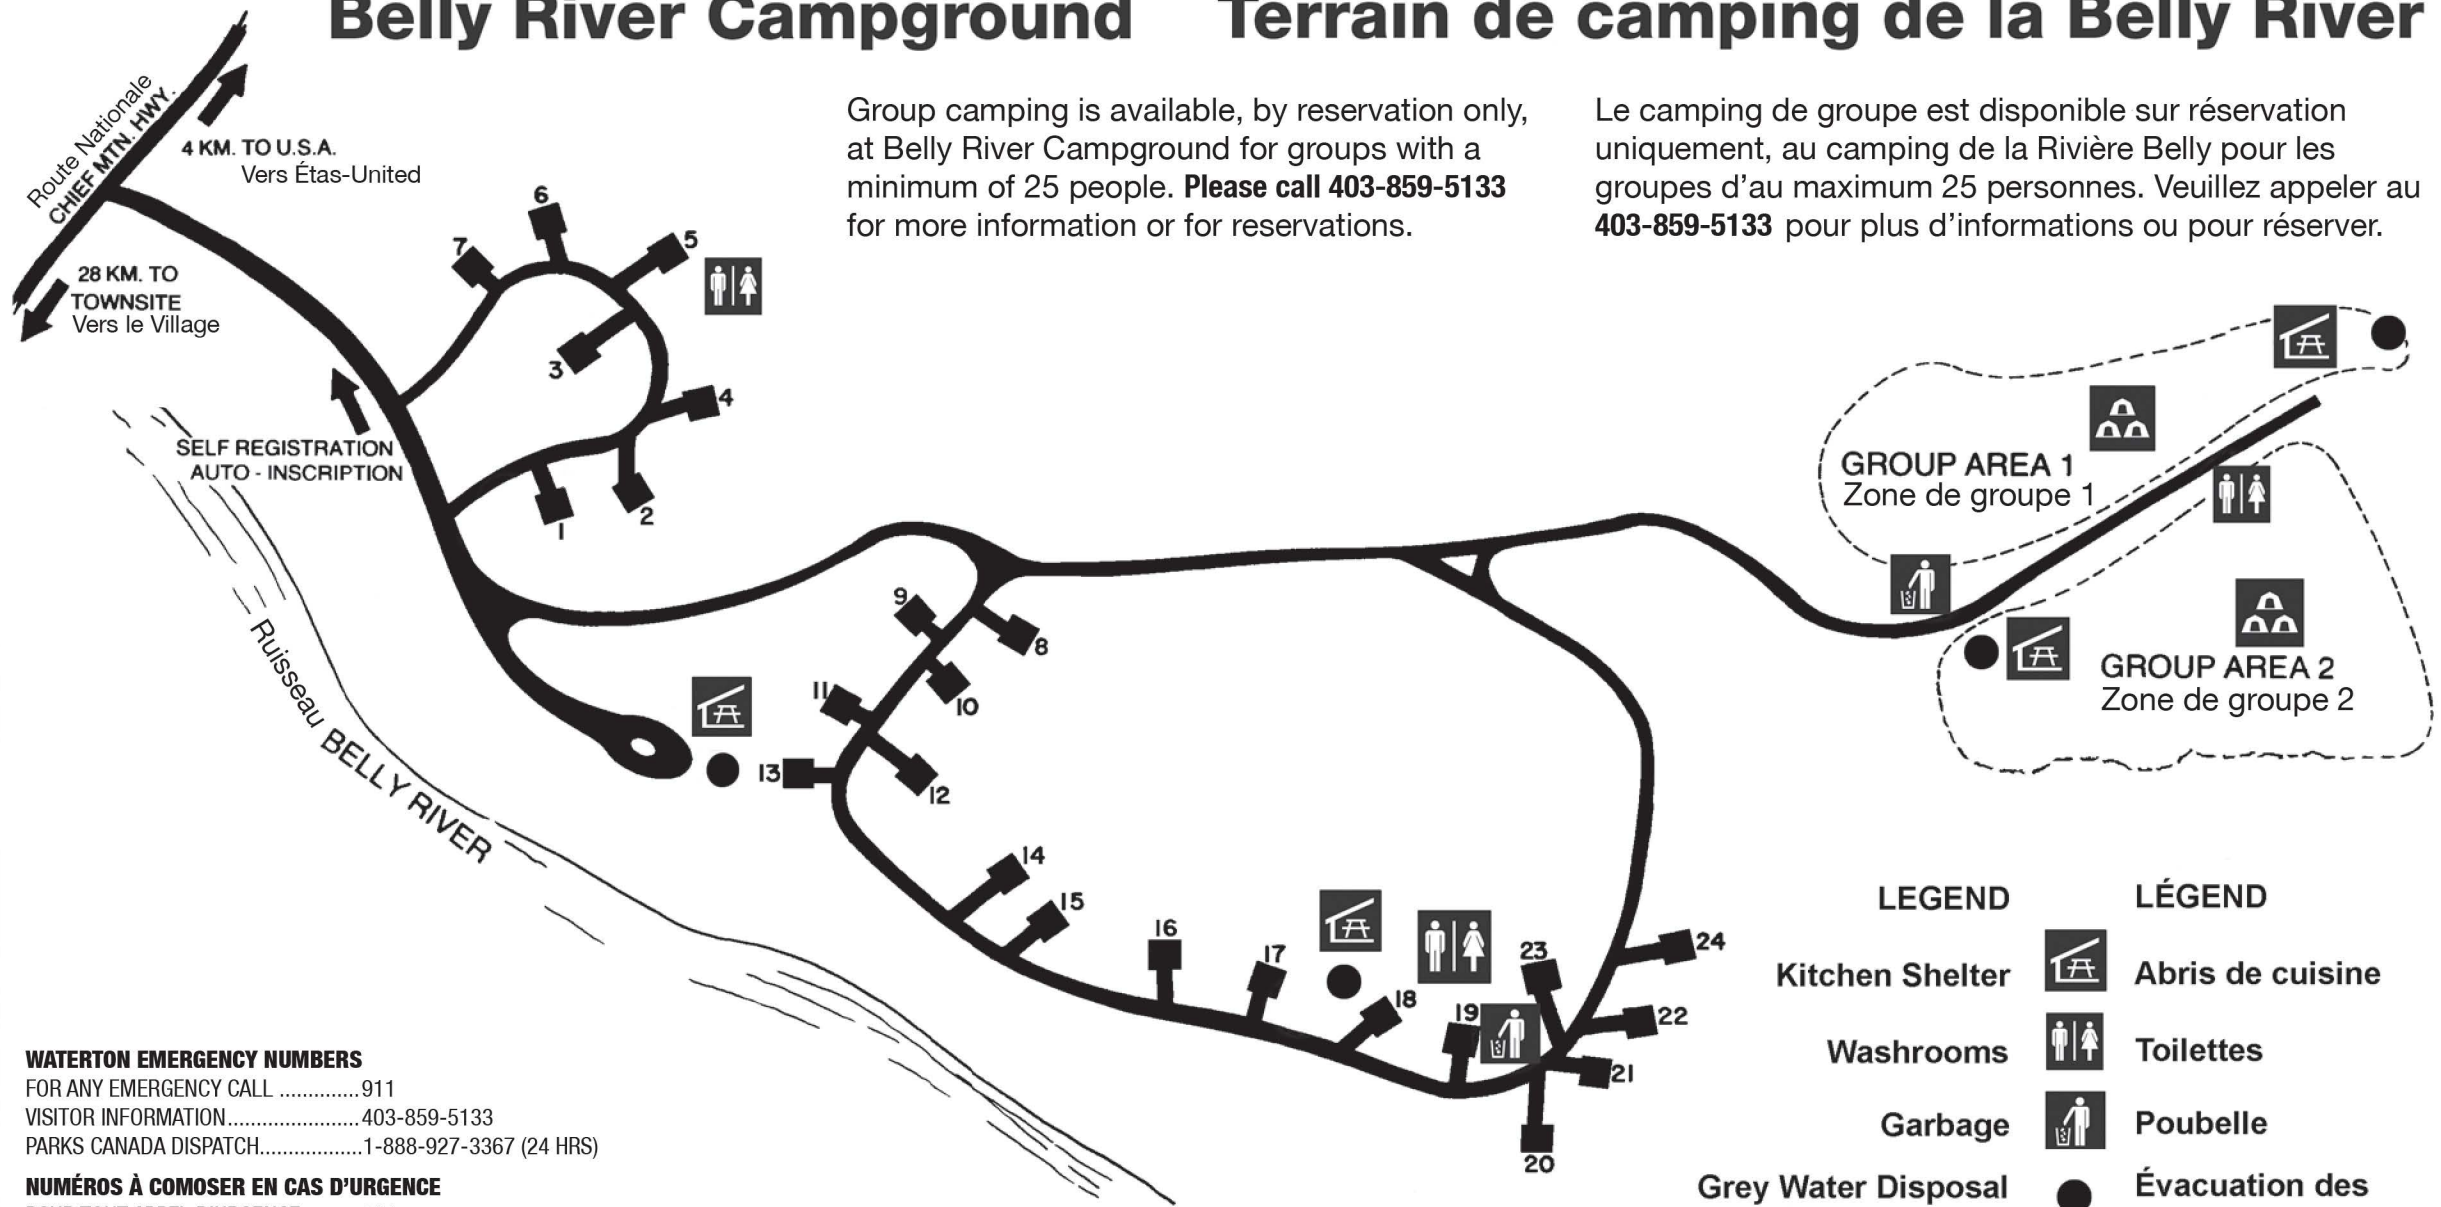

Belly River Campground Terrain de camping de la Belly River

Group camping is available, by reservation only, at Belly River Campground for groups with a minimum of 25 people. **Please call 403-859-5133** for more information or for reservations.

Le camping de groupe est disponible sur réservation uniquement, au camping de la Rivière Belly pour les groupes d'au maximum 25 personnes. Veuillez appeler au **403-859-5133** pour plus d'informations ou pour réserver.

WATERTON EMERGENCY NUMBERS

FOR ANY EMERGENCY CALL911
 VISITOR INFORMATION.....403-859-5133
 PARKS CANADA DISPATCH.....1-888-927-3367 (24 HRS)

NUMÉROS À COMOSER EN CAS D'URGENCE

POUR TOUT APPEL D'URGENCE911
 RENSEIGNEMENTS AUX VISITEURS.....403-859-5133
 CENTRE DE RÉPARTITION DE PARCS CANADA.....1-888-927-3367 (24 HRS)

LEGEND	LÉGENDE
Kitchen Shelter	 Abris de cuisine
Washrooms	 Toilettes
Garbage	 Poubelle
Grey Water Disposal	 Évacuation des eaux ménagères