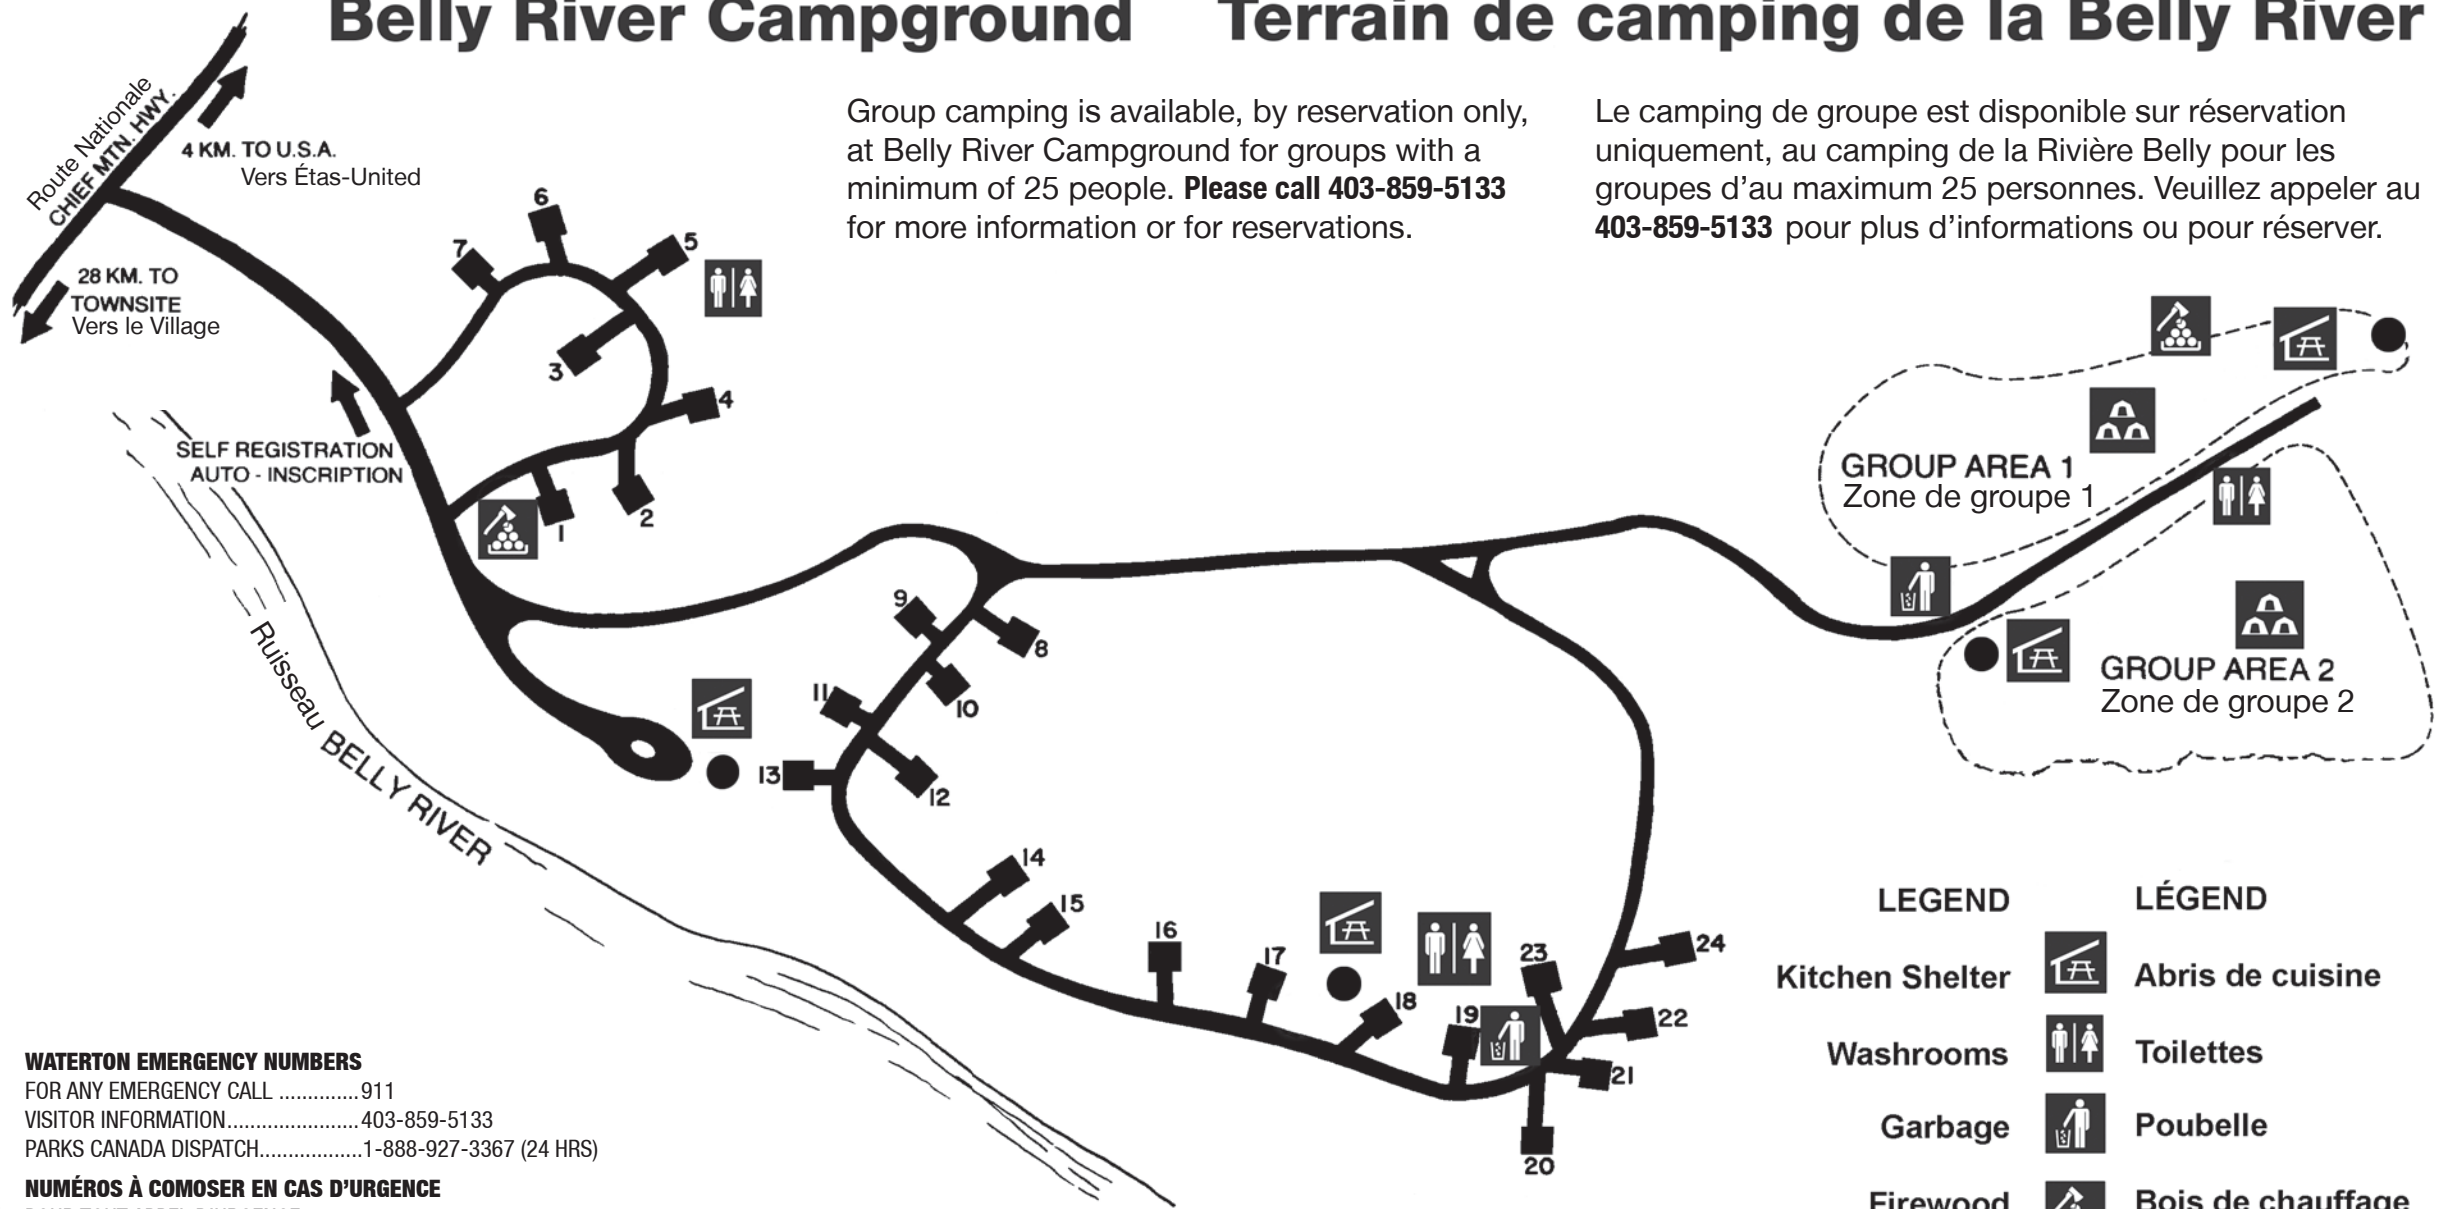

Belly River Campground Terrain de camping de la Belly River

Group camping is available, by reservation only, at Belly River Campground for groups with a minimum of 25 people. **Please call 403-859-5133** for more information or for reservations.

Le camping de groupe est disponible sur réservation uniquement, au camping de la Rivière Belly pour les groupes d'au maximum 25 personnes. Veuillez appeler au **403-859-5133** pour plus d'informations ou pour réserver.

WATERTON EMERGENCY NUMBERS

FOR ANY EMERGENCY CALL911
 VISITOR INFORMATION.....403-859-5133
 PARKS CANADA DISPATCH.....1-888-927-3367 (24 HRS)

NUMÉROS À COMOSER EN CAS D'URGENCE

POUR TOUT APPEL D'URGENCE911
 RENSEIGNEMENTS AUX VISITEURS.....403-859-5133
 CENTRE DE RÉPARTITION DE PARCS CANADA.....1-888-927-3367 (24 HRS)

LEGEND	LÉGENDE
Kitchen Shelter	 Abris de cuisine
Washrooms	 Toilettes
Garbage	 Poubelle
Firewood	 Bois de chauffage
Grey Water Disposal	 Évacuation des eaux ménagères