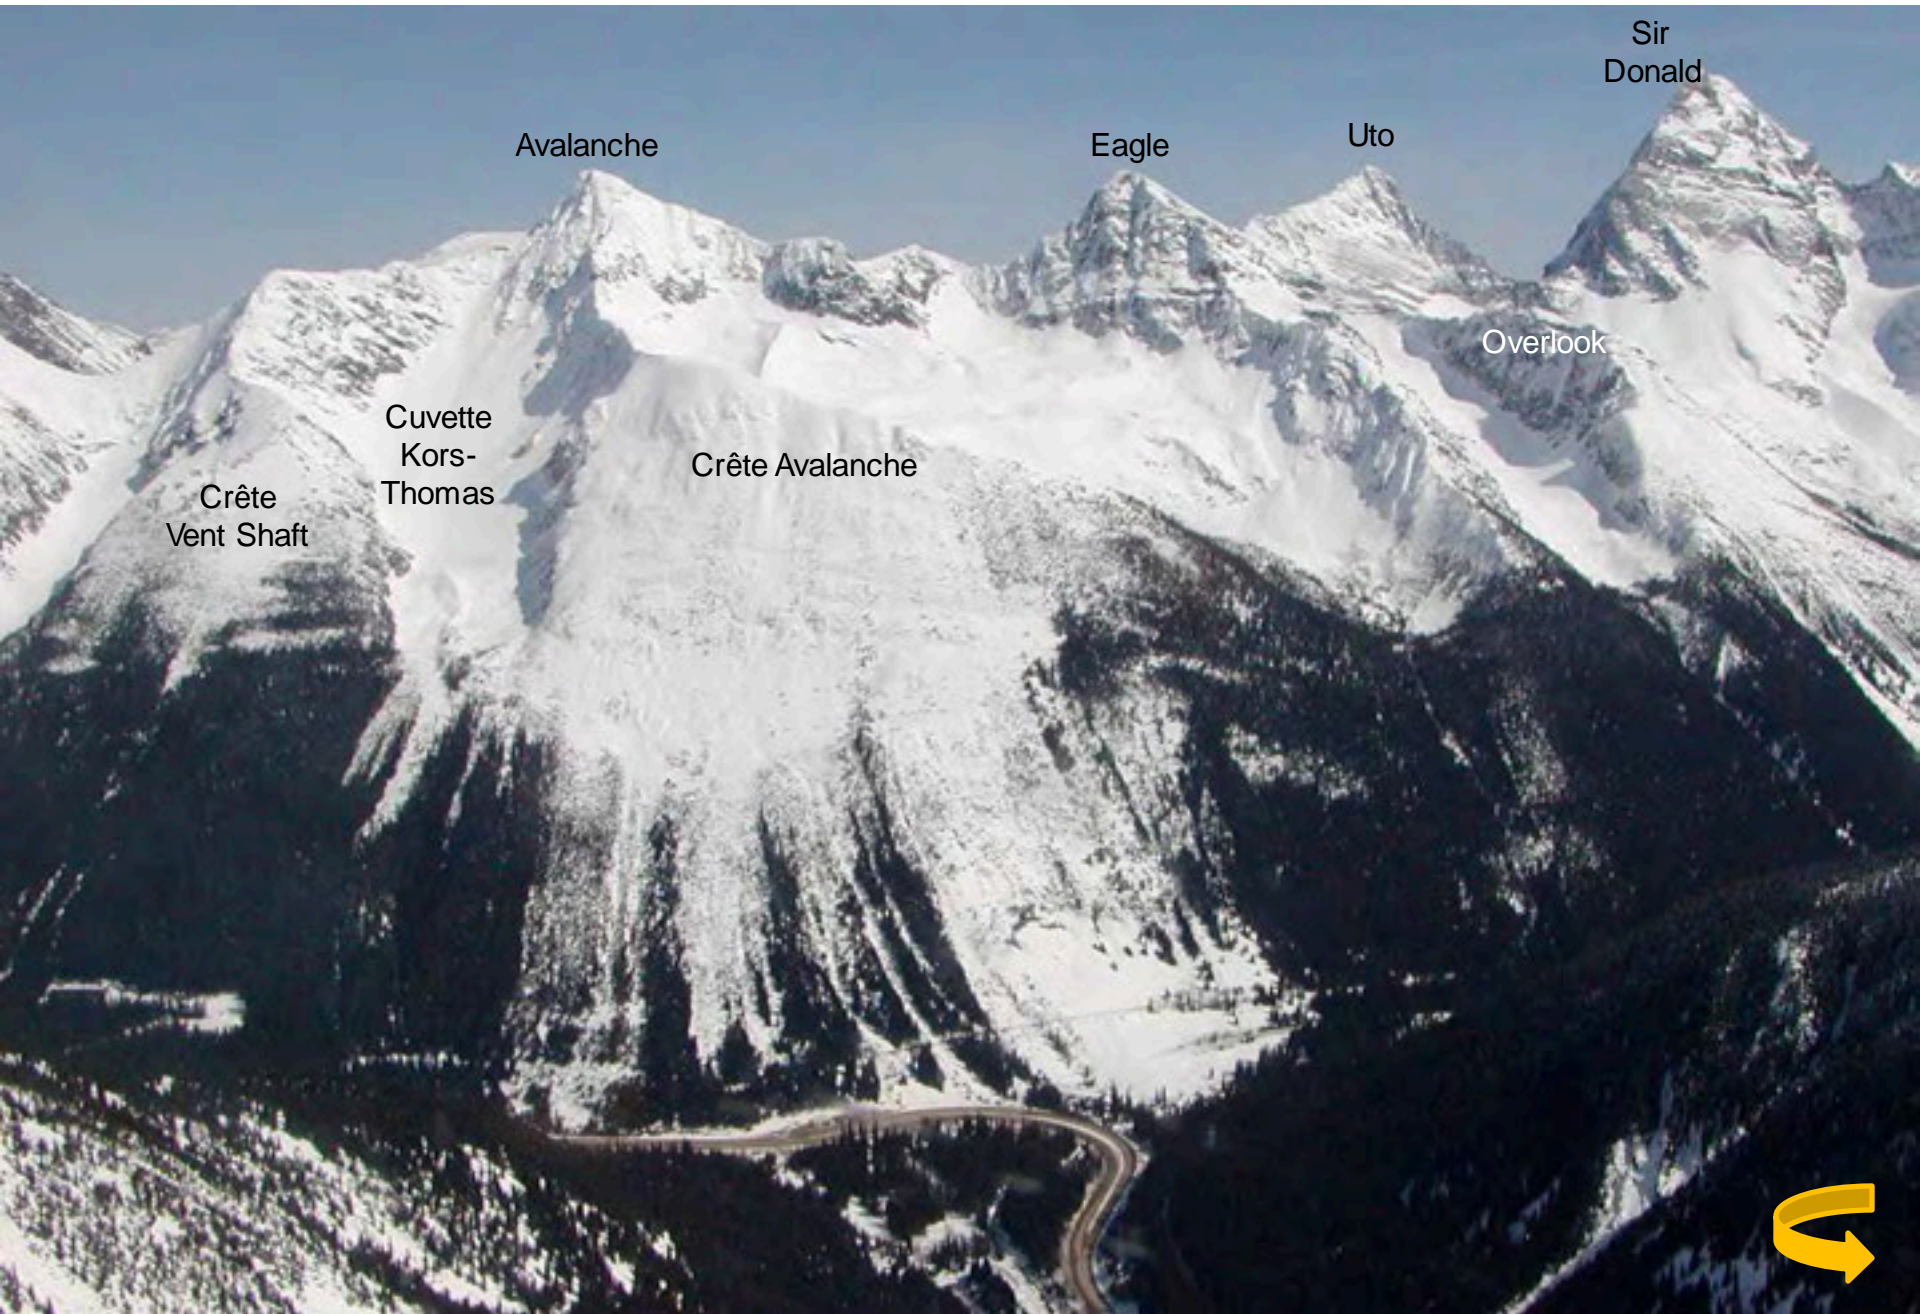

#4

Vallée
Shoulder

Crête
Vent Shaft

SAHI
Macdonald
ouest

NRC

Ravin
NRC

Épaulement ouest de Macdonald - Ravin NRC

SAHI
Macdonald
ouest

NRC

Avalanche

Crête Avalanche

Vallée
Shoulder

Crête
Vent Shaft

Ravin
NRC

Crête Avalanche

Sir Donald

Avalanche

Eagle

Uto

Overlook

Cuvette
Kors-
Thomas

Crête Avalanche

Crête
Vent Shaft

Cuvette de la crête Avalanche

Eagle

Avalanche

Moraines
Avalanche

Crête
Avalanche

Cuvette de la crête Avalanche

Eagle

Moraines
Avalanche

Eagle