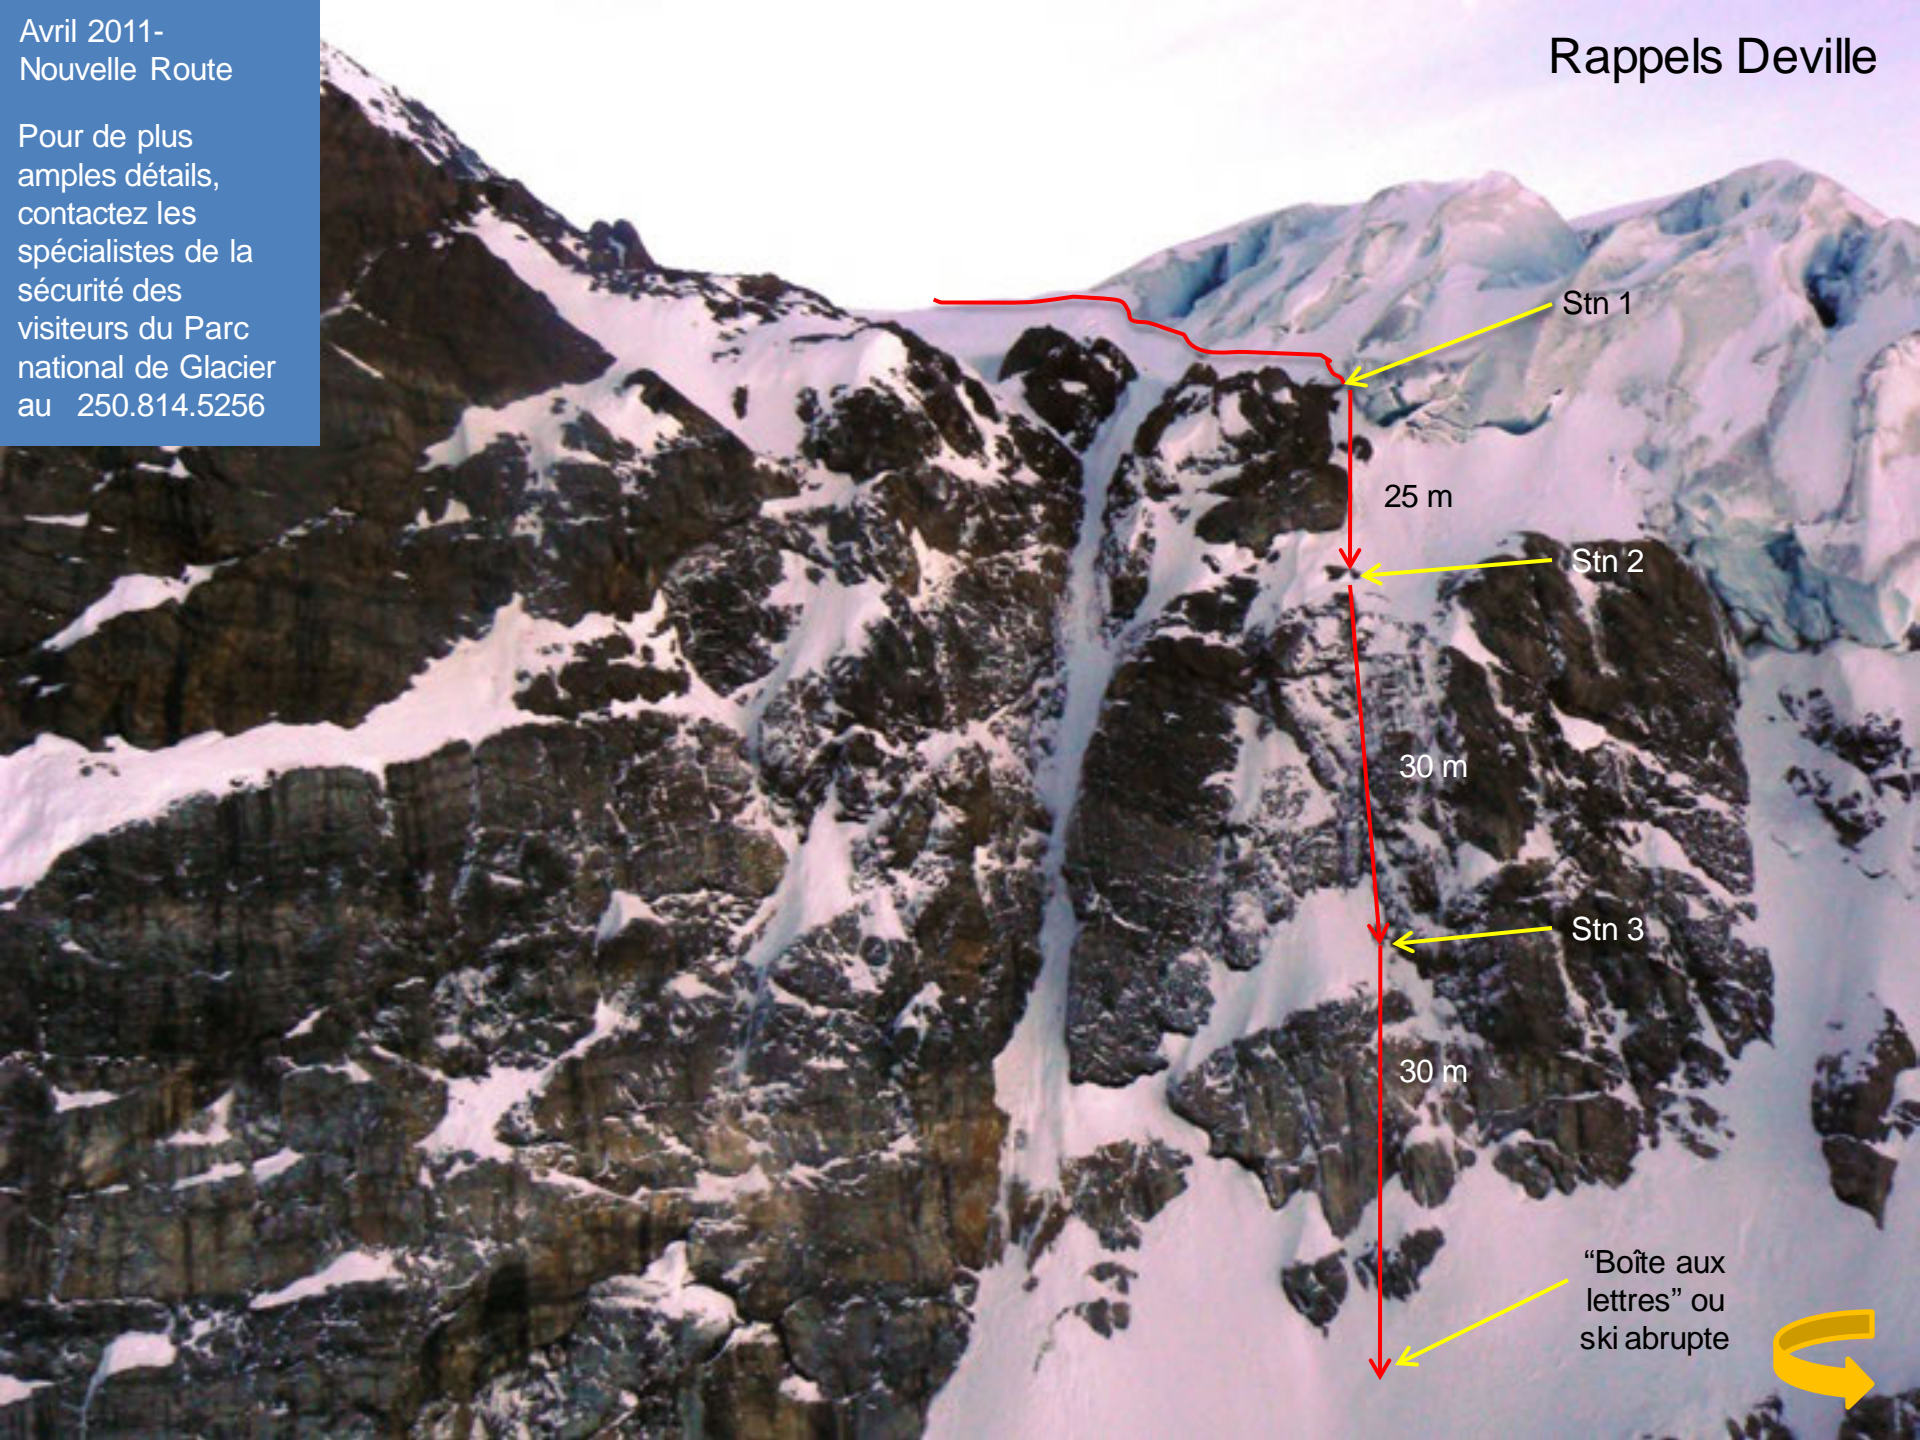

Avril 2011-
Nouvelle Route

Pour de plus
amples détails,
contactez les
spécialistes de la
sécurité des
visiteurs du Parc
national de Glacier
au 250.814.5256

Rappels Deville

Stn 1

25 m

Stn 2

30 m

Stn 3

30 m

“Boîte aux
lettres” ou
ski abrupte