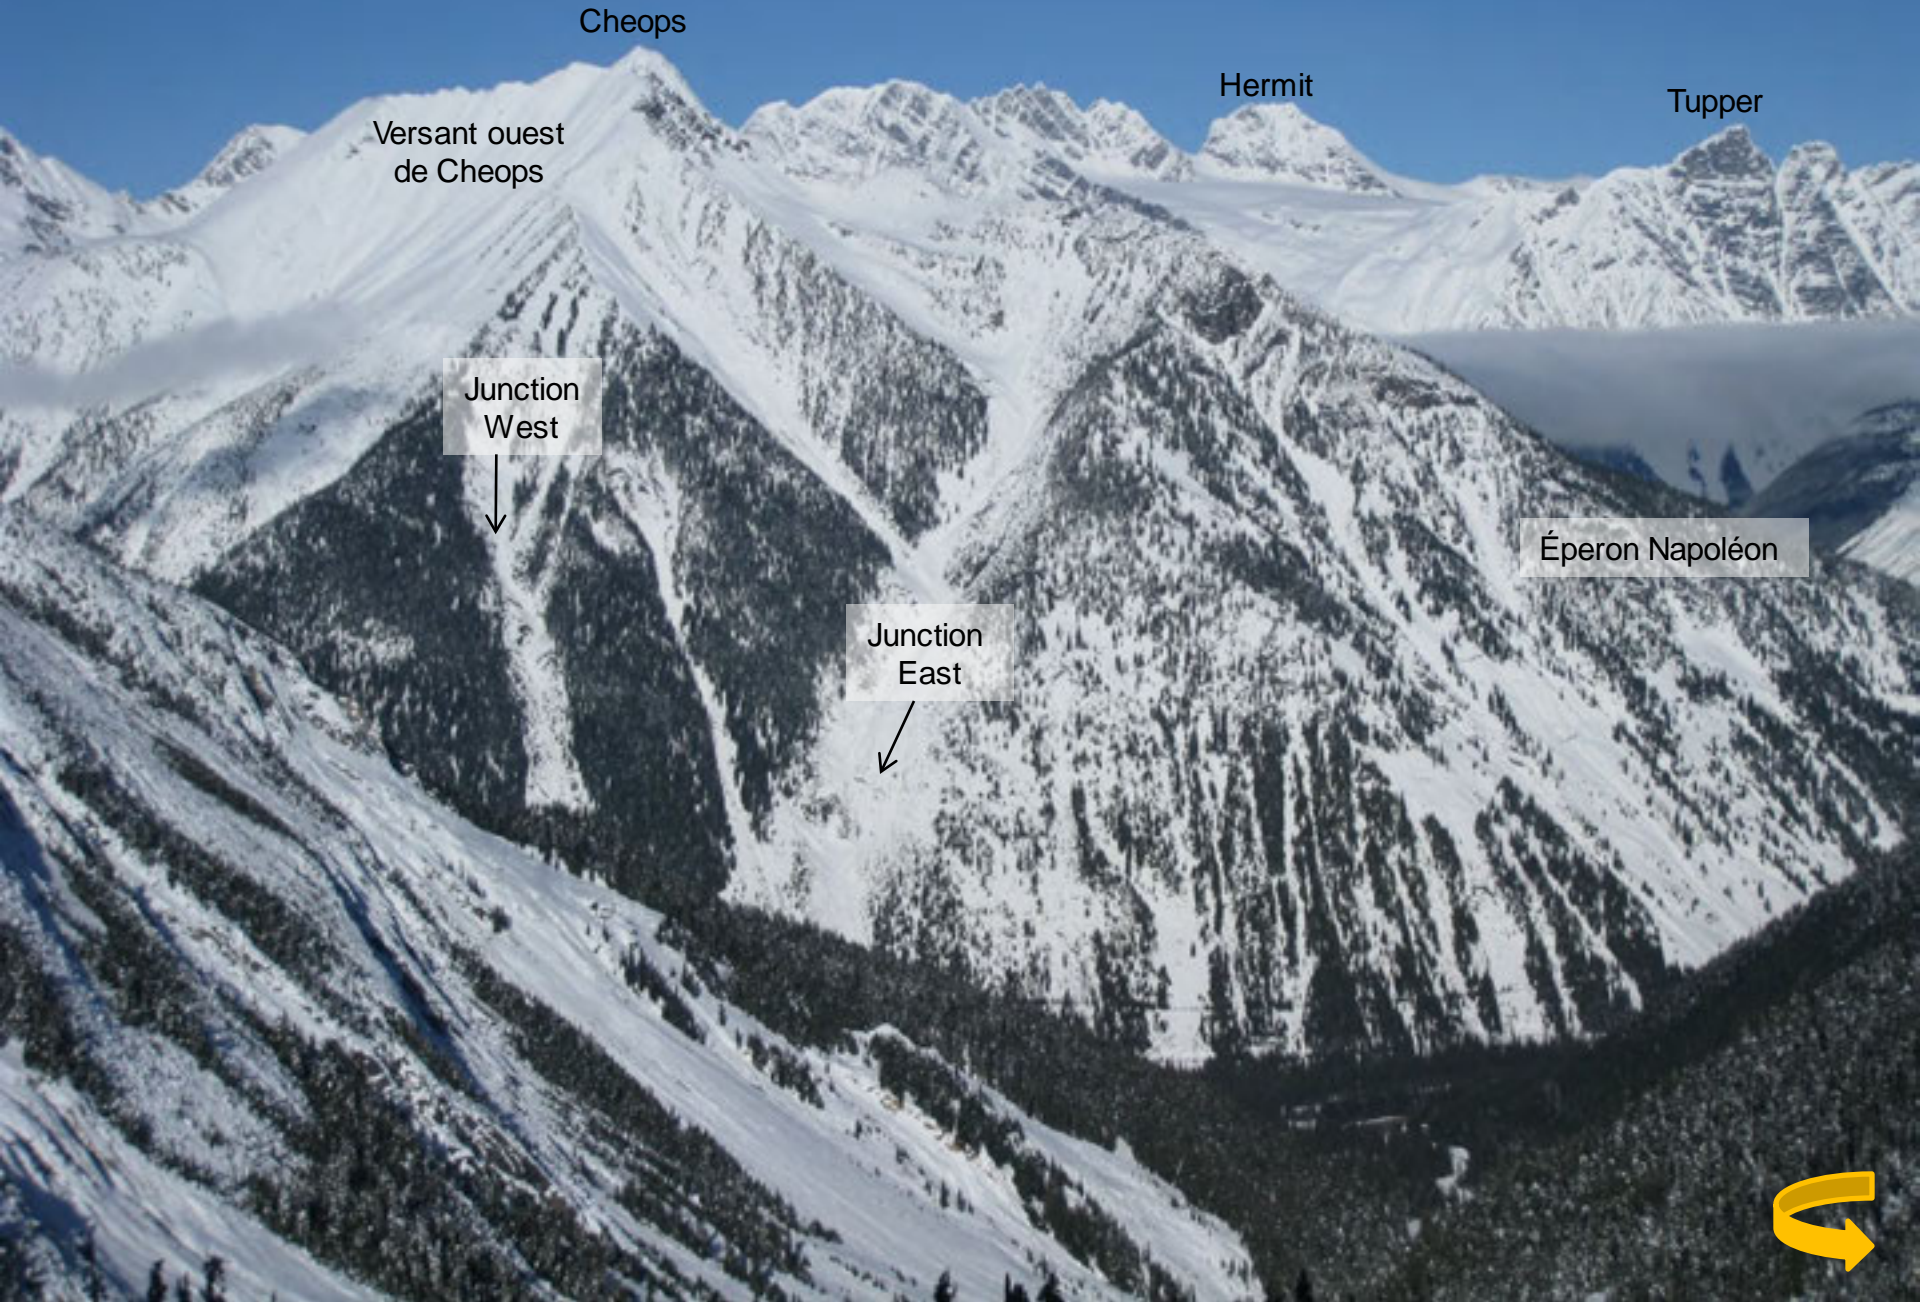

Mont Cheops

Versant est de Cheops

Cheops

Éperon Napoléon

Col Balu

Cheops 1

Hourglass

Cheops 2

Cheops - Versant sud

Cheops

Éperon Napoléon

Cheops (vue du ruisseau Loop)

Cheops

Versant ouest
de Cheops

Junction
West

Junction
East

Hermit

Tupper

Éperon Napoléon

Cheops - Éperon Napoléon

Cheops - Versant sud de l'éperon Napoléon

Illecillewaet

Vue panoramique du bassin Illecillewaet

← Terminal Nord