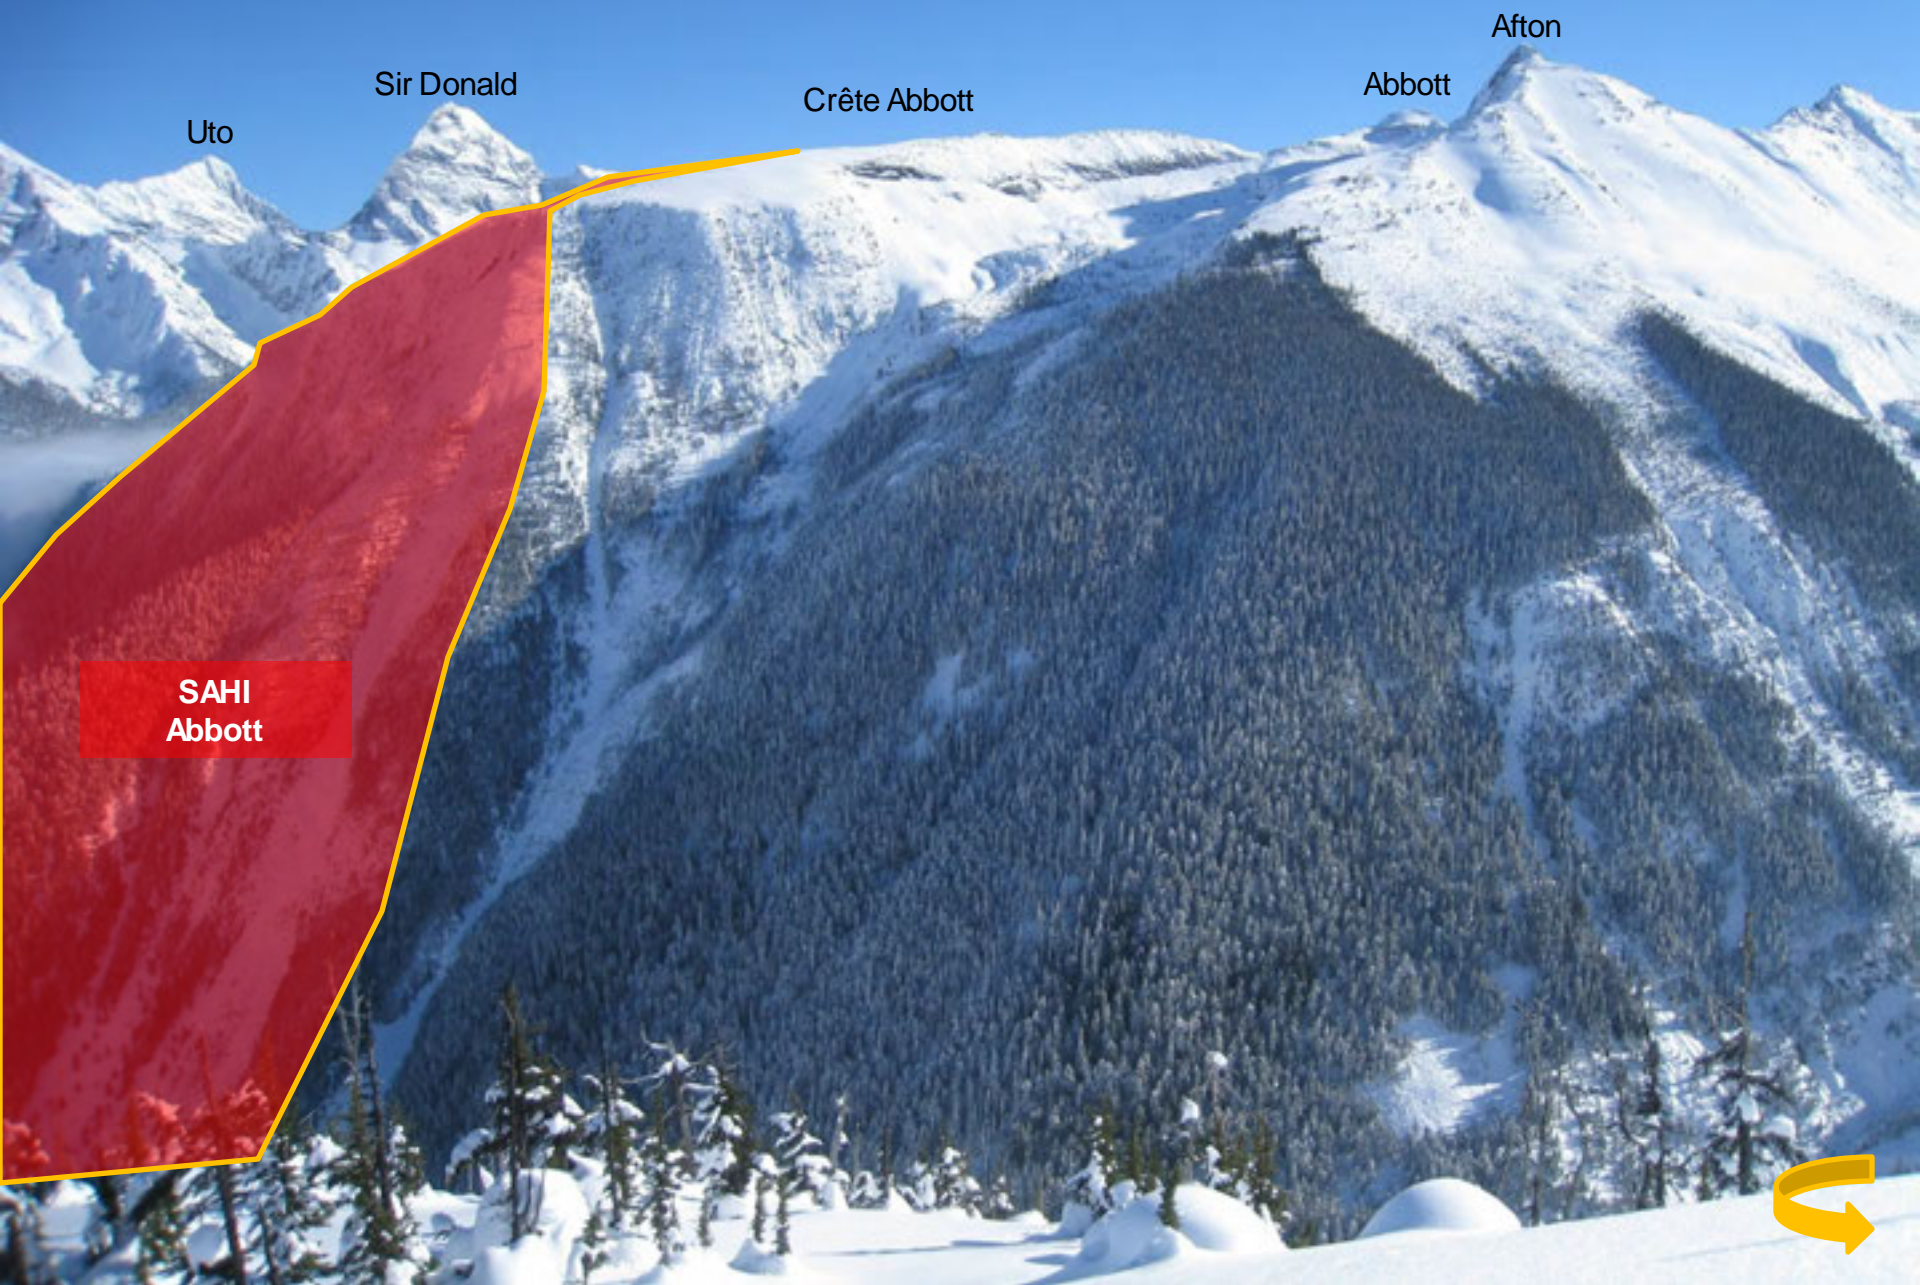

Ruisseau Loop - Versant ouest de Bonney (vue à partir de Patience)

Smart

Bonney

Ruisseau Loop

Ross

Green

Green

Glacier Bonney

Cougar Creek East

Cougar Creek West

Couloir
d'avalanche
Ross

Ruisseau Loop - Abbott et Afton (vue à partir de l'ouest)

Uto

Sir Donald

Crête Abbott

Abbott