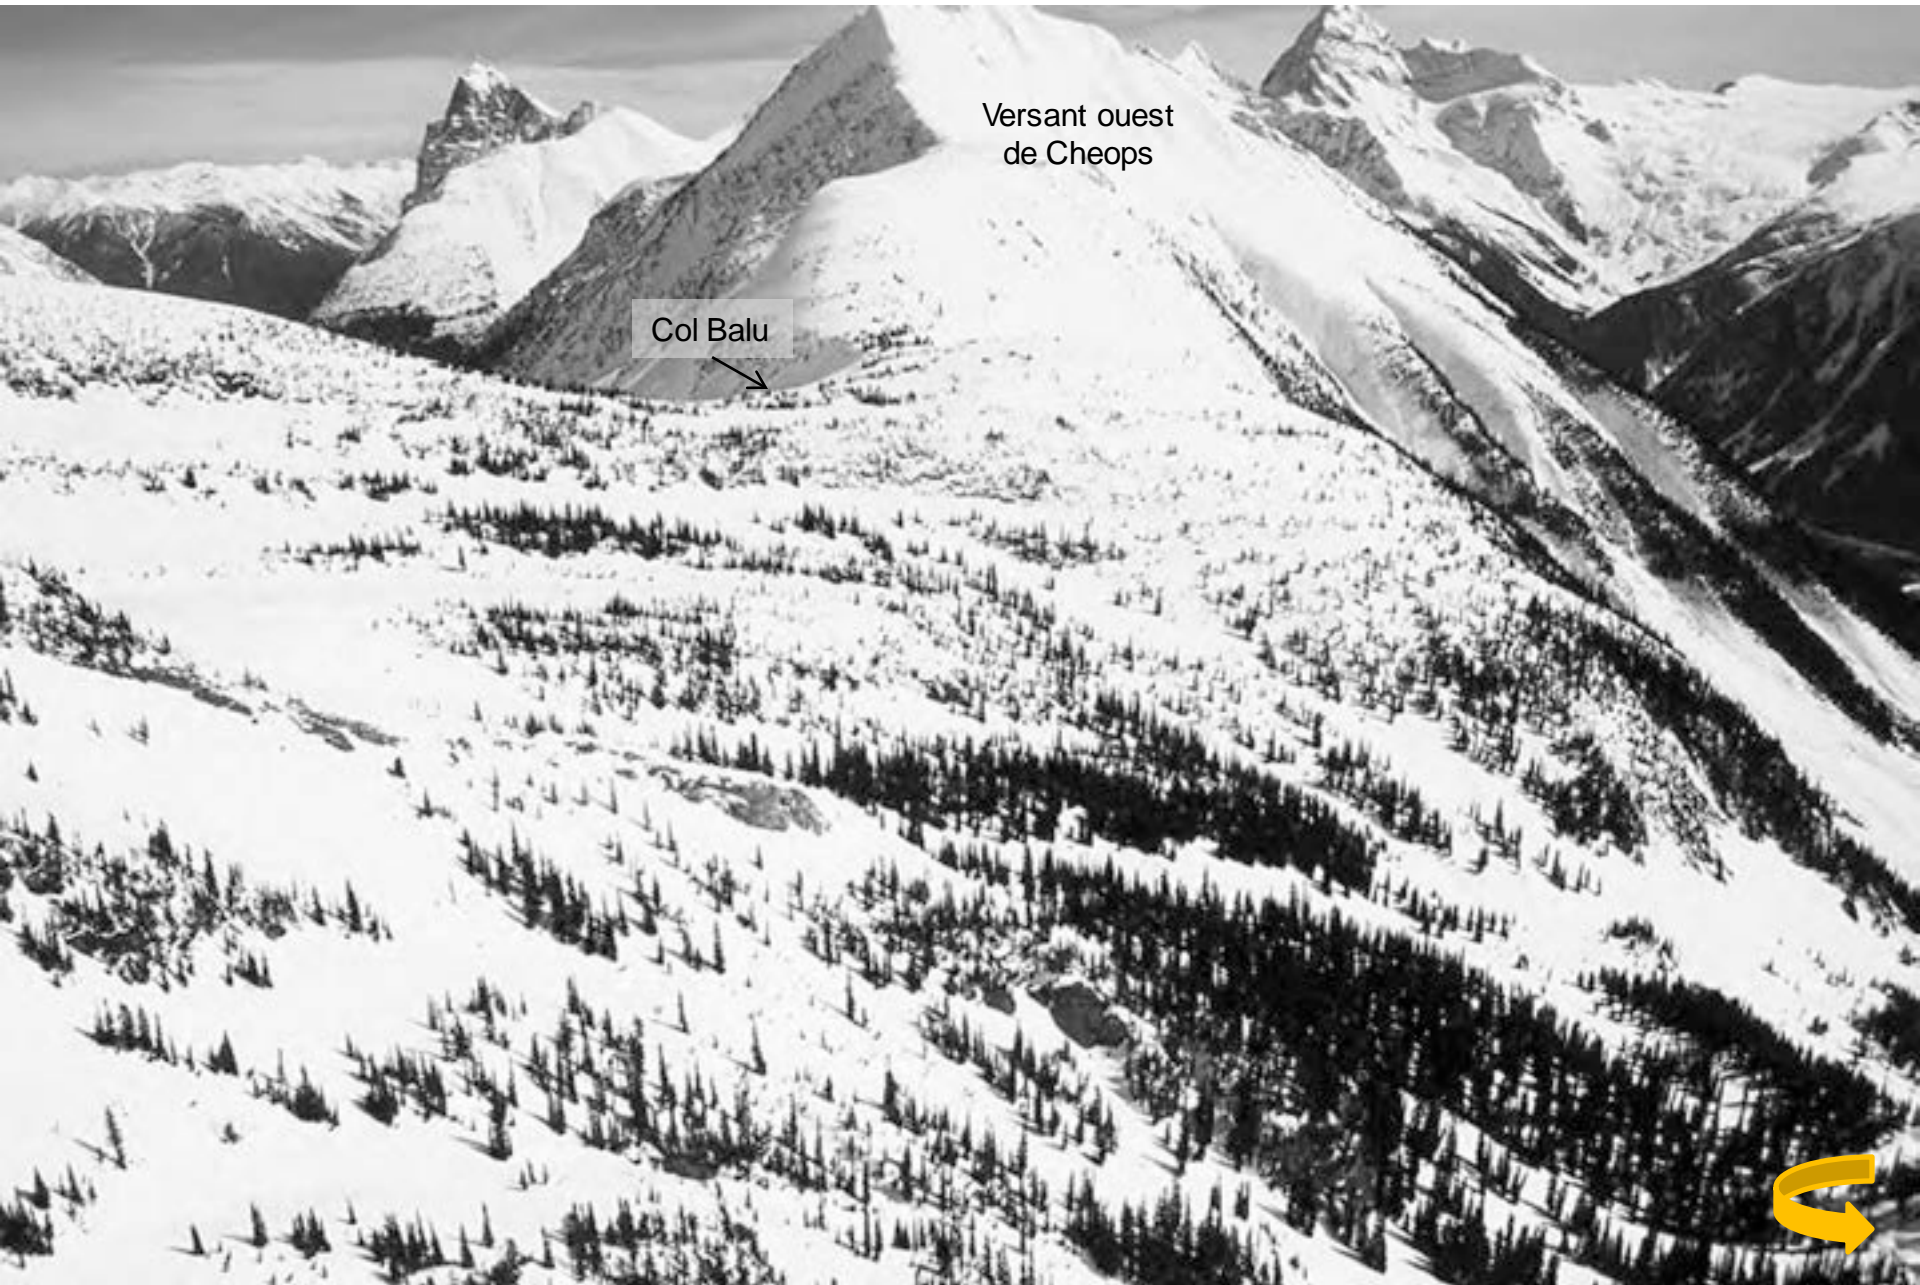

Col Balu - Versant ouest de Cheops

Versant ouest
de Cheops

Col Balu