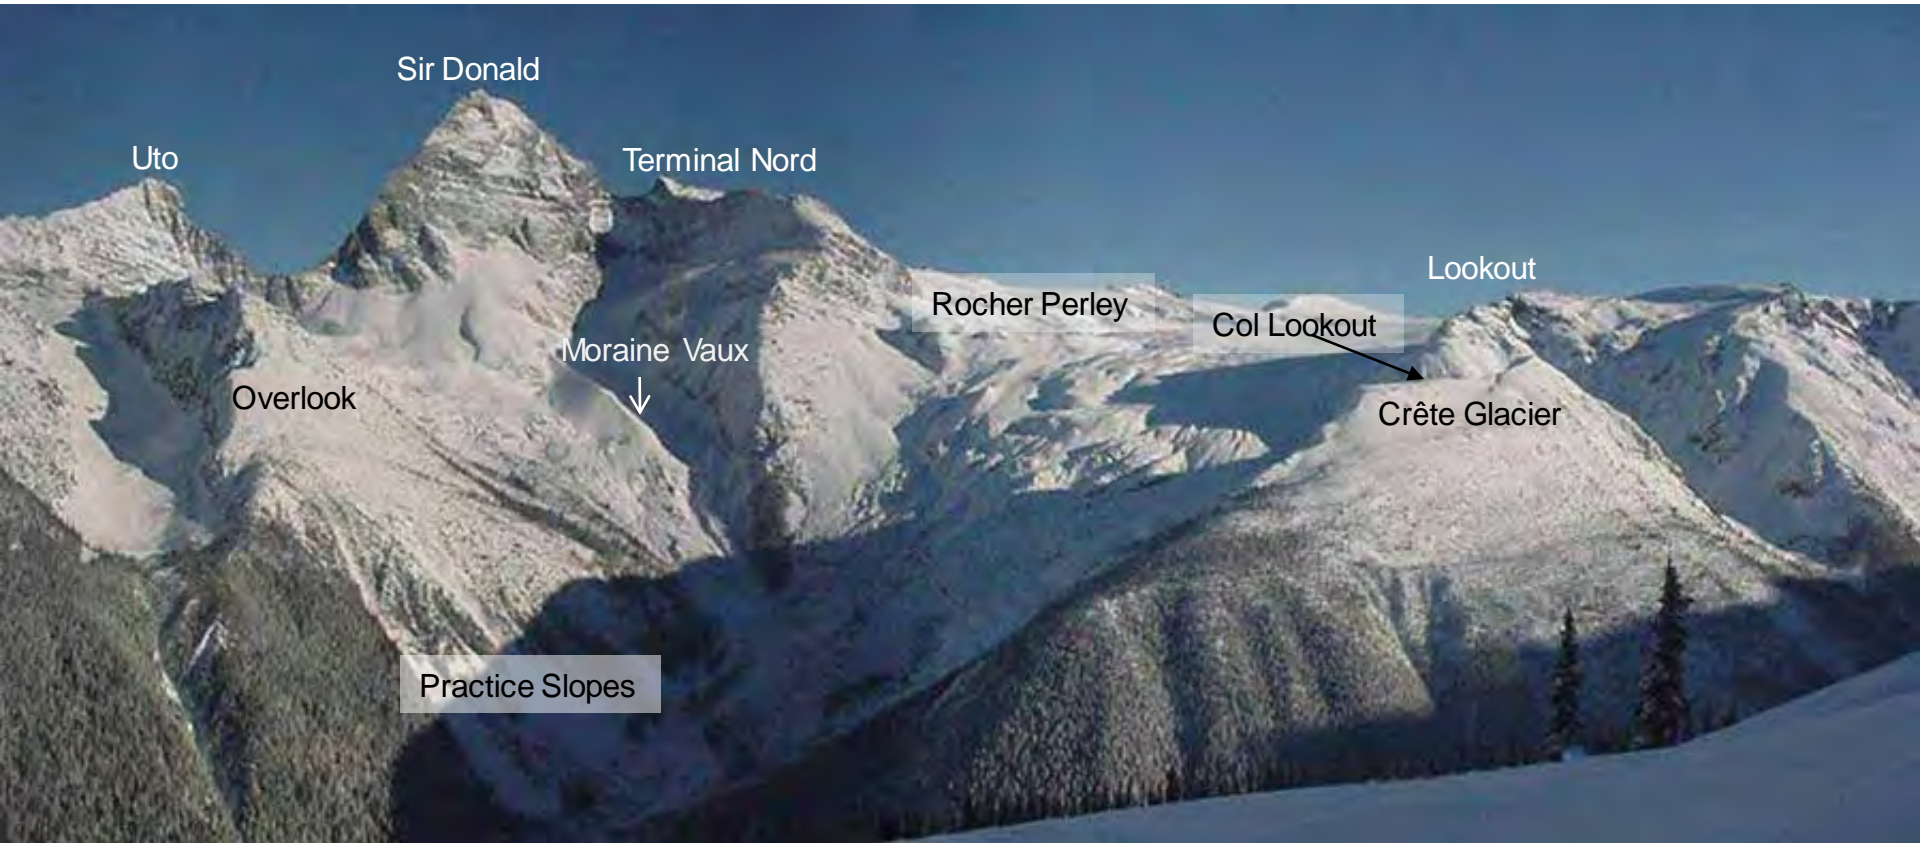

Cheops - Versant sud

Cheops

Éperon Napoléon

Cheops (vue du ruisseau Loop)

Cheops

Versant ouest
de Cheops

Junction
West

Junction
East

Hermit

Tupper

Éperon Napoléon

Cheops - Éperon Napoléon

Cheops - Versant sud de l'éperon Napoléon

Illecillewaet

Vue panoramique du bassin Illecillewaet

← Terminal Nord

Front du glacier Illecillewaet

Rocher Perley

Lookout

Col
Lookout

Crête
Glacier

Practice
Slopes

Illecillewaet (Juillet 2011)

Sir Donald

Terminal Sud

Rocher Perley

Glacier Illecillewaet

Col Lookout

Illecillewaet

Uto

Eagle

Avalanche