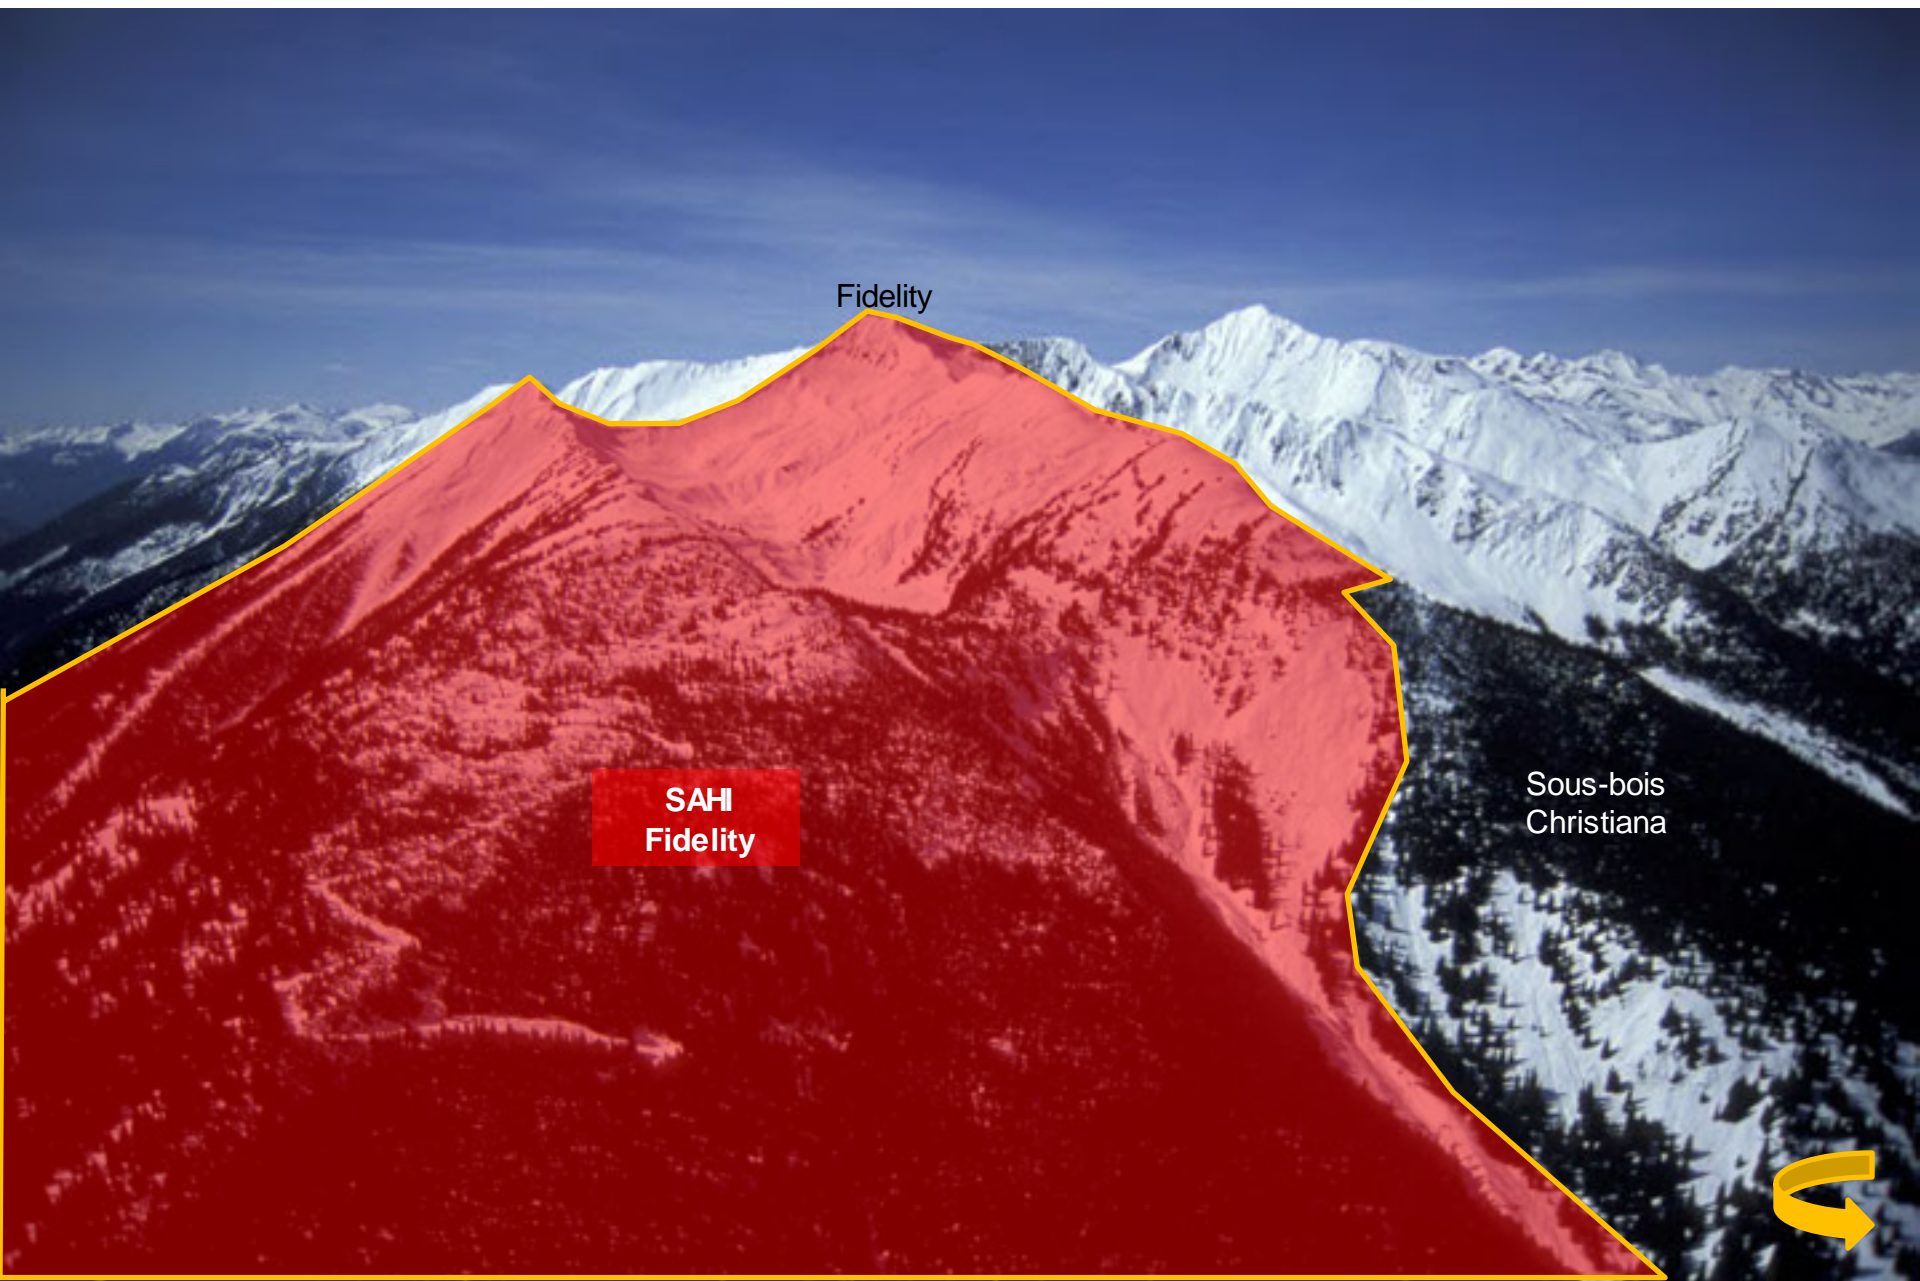

Crête Avalanche

**SAHI
Macdonald
ouest**

**SAHR
Rogers ouest**

SAHR Cheops nord

SAHR Rogers ouest et SAHI Abbott

SAHR
Rogers
ouest

SAHI
Abbott

SAHR Rogers ouest et SAHI Abbott

**SAHR
Rogers
ouest**

**SAHI
Abbott**

1500m

Stationnement
Asulkan

Secteur à accès interdit Fidelity

Fidelity

SAHI
Fidelity

Sous-bois
Christiana

Secteur à accès interdit Fidelity

Fidelity

SAHI
Fidelity

Sous-bois
Christiana

Secteur à accès interdit Fidelity

**SAH
Fidelity**

Sous-bois
Christiana