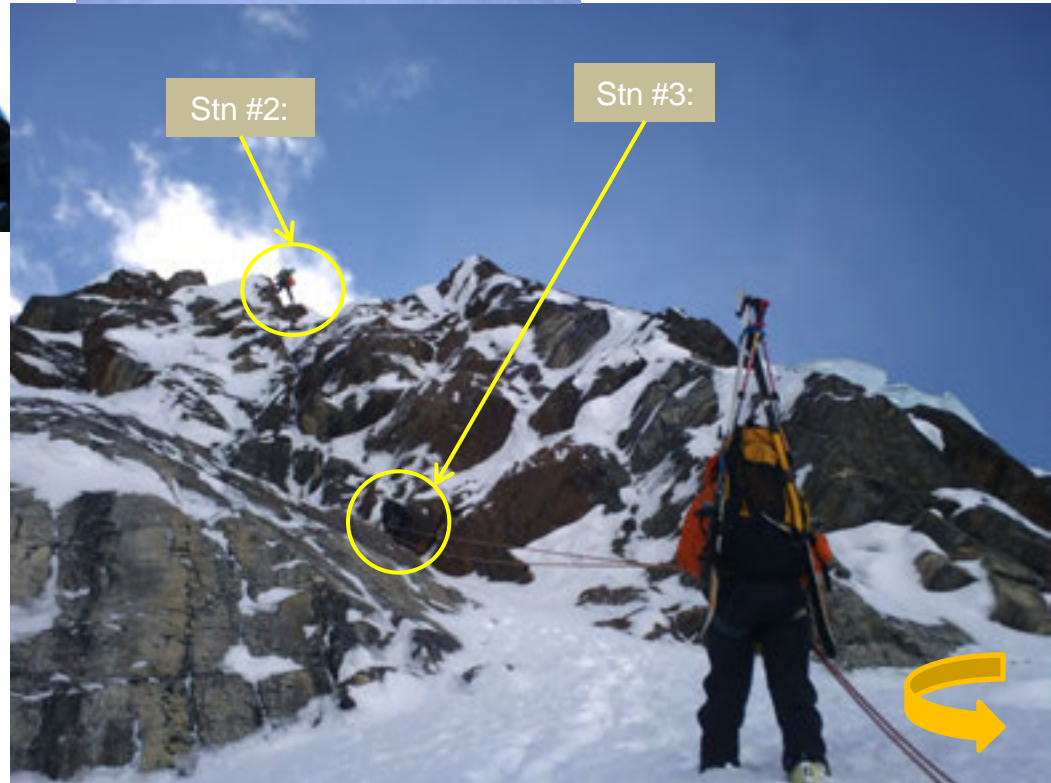

Rappels Deville

UTM de la première station: 11U 0473899 / 5667305