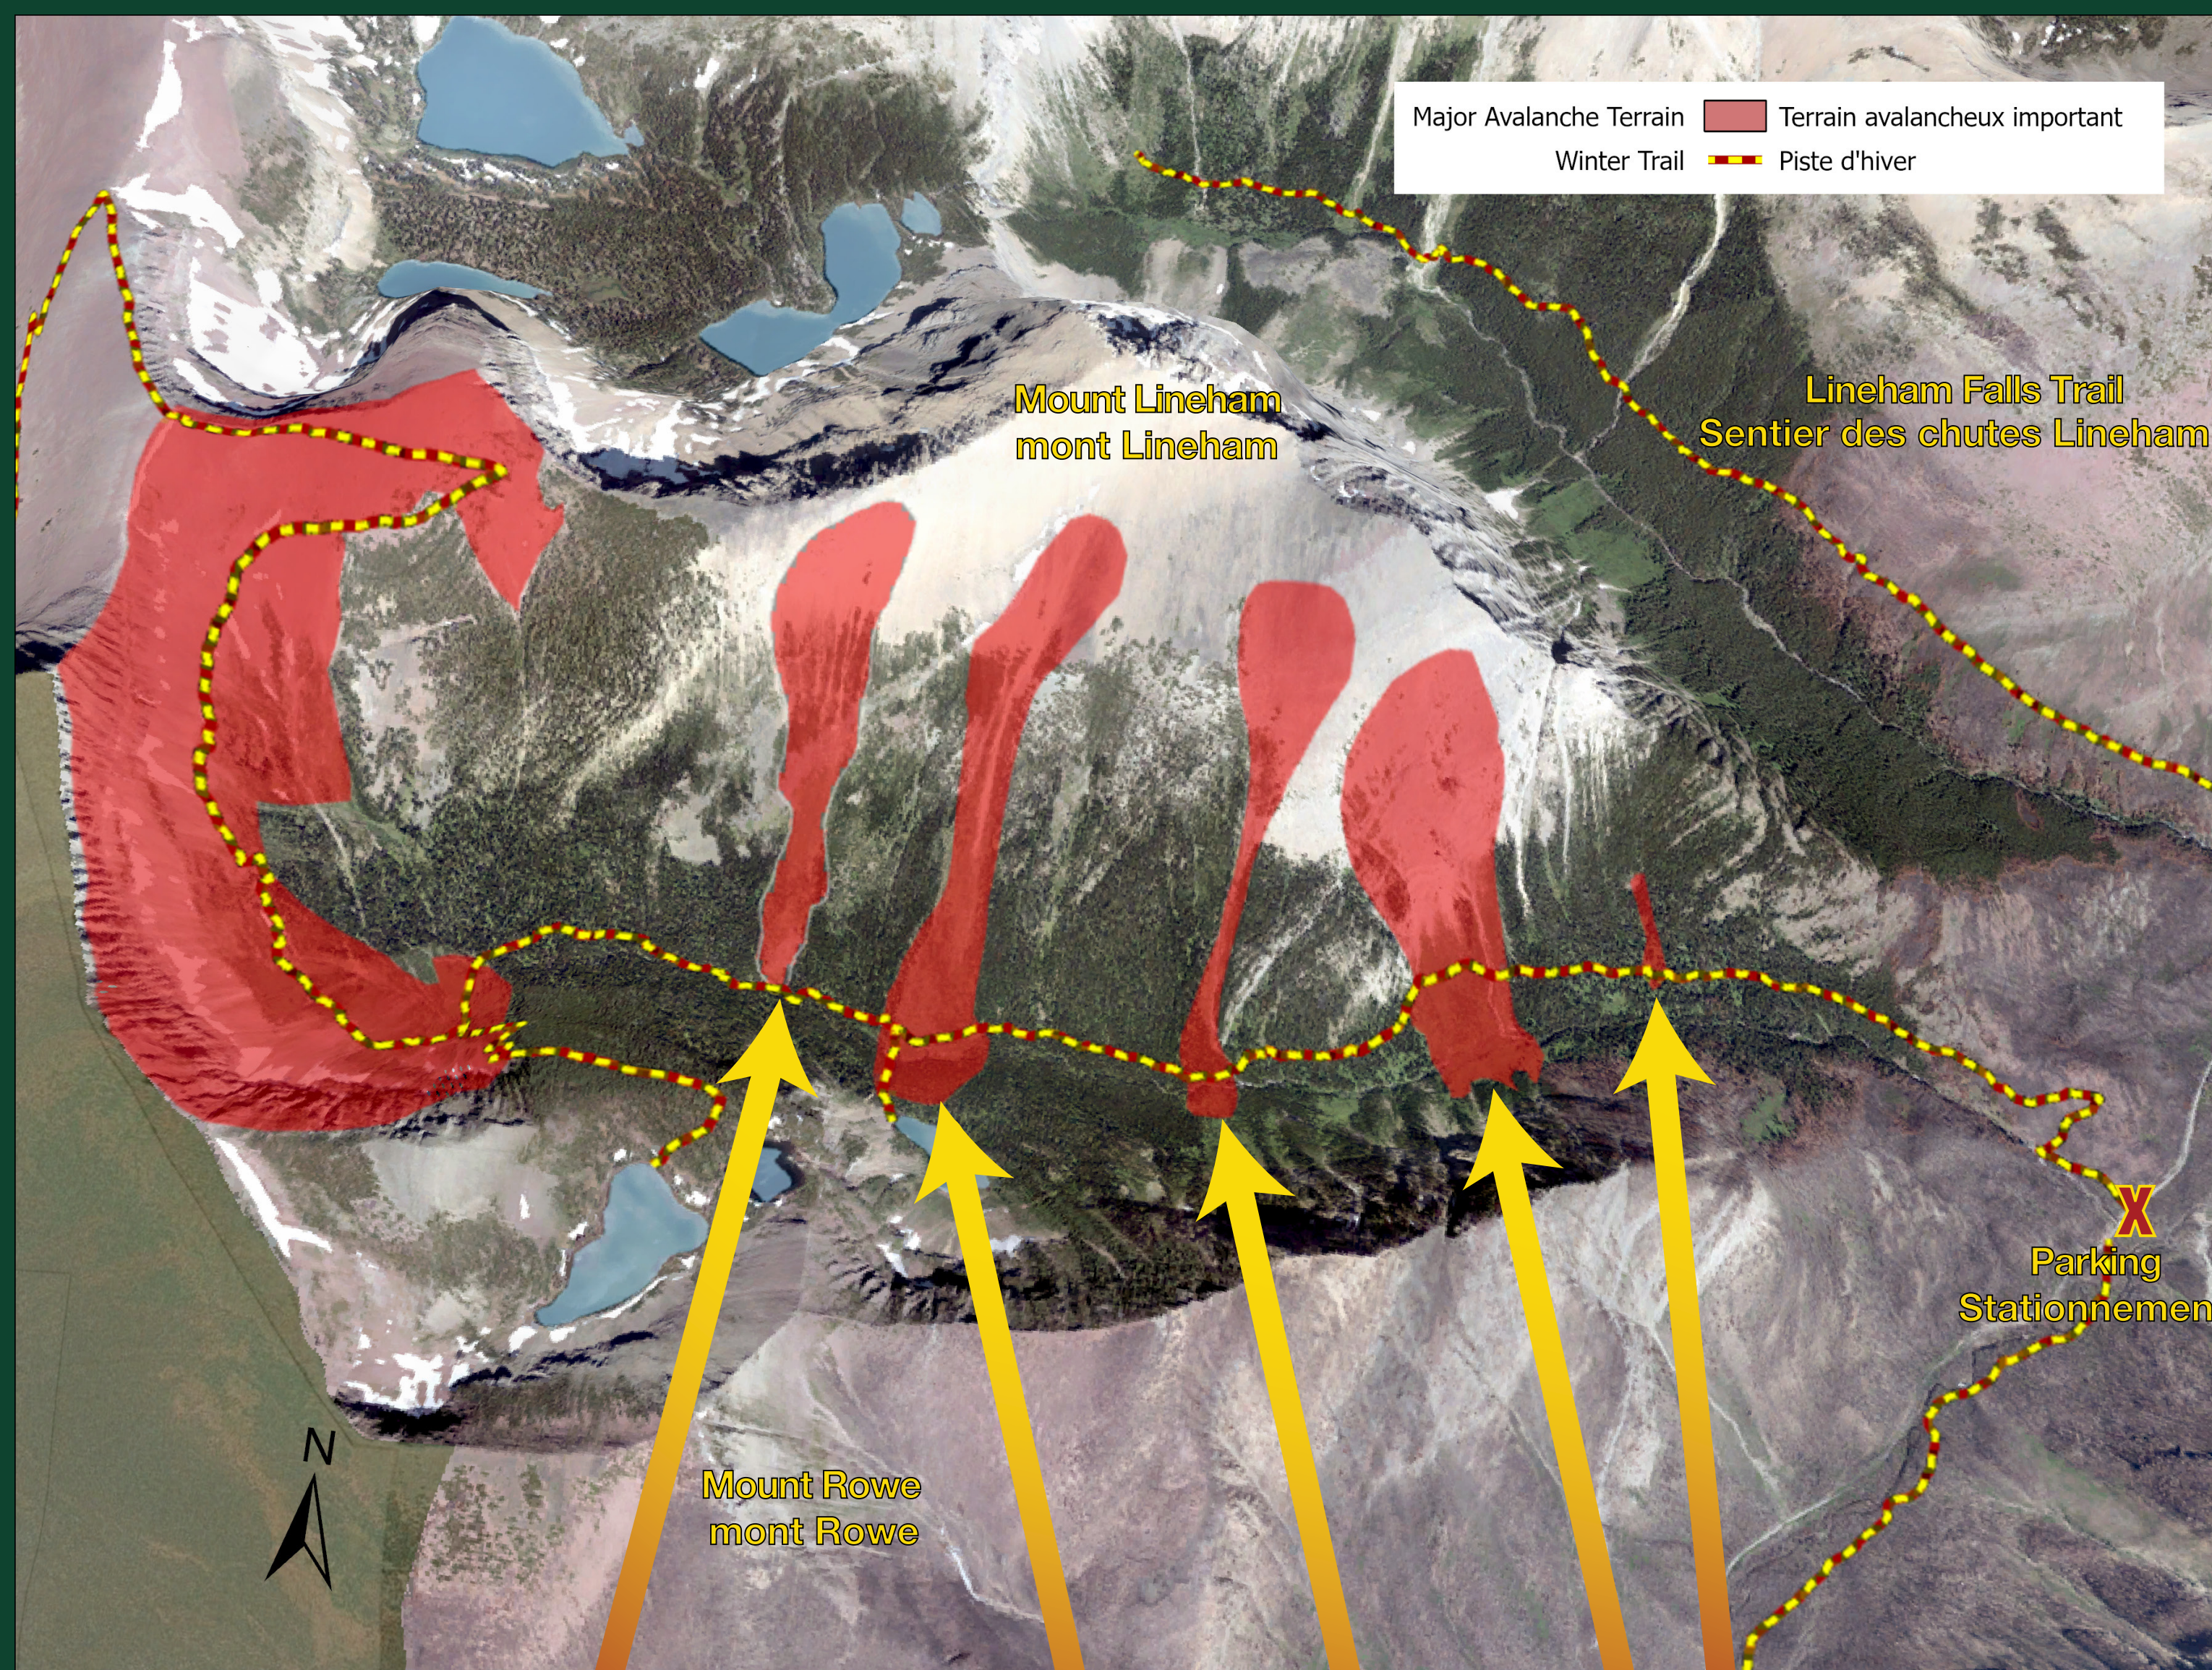

AVALANCHE!

Rowe Lakes Trail

Sentier des lacs Rowe

KNOW BEFORE YOU GO

Will your group be travelling in avalanche terrain? If so...

- ✓ Does your group have the skills, knowledge and training to travel in avalanche terrain?
- ✓ Are you carrying transceivers, shovels, and probes?
- ✓ Can you self rescue? Do you have a plan?
- ✓ Have you checked the current avalanche bulletin and weather forecast?
- ✓ Do you know the emergency number? 911
- ✓ Have you told someone where you are going?
- ✓ Do you have any other route options?

À VÉRIFIER AVANT DE PARTIR

Votre groupe se déplacera-t-il en terrain avalancheux? Si oui...

- ✓ Les membres de votre groupe ont-ils les compétences, les connaissances et la formation nécessaires pour se déplacer en terrain avalancheux?
- ✓ Êtes-vous munis d'ARVA, de pelles et de sondes?
- ✓ Êtes-vous capables de faire un secours autonome? Avez-vous préparé un plan?
- ✓ Avez-vous consulté le bulletin d'avalanche et les prévisions météorologiques?
- ✓ Connaissez-vous le numéro d'urgence? 911
- ✓ Avez-vous informé quelqu'un de votre départ?
- ✓ Avez-vous prévu d'autres itinéraires?

Avalanche Bulletins
www.avalanche.ca

EMERGENCY
911

Avalanches cross the trail

Des avalanches traversent le sentier

Bulletins d'avalanche:
www.avalanche.ca

URGENCES
911