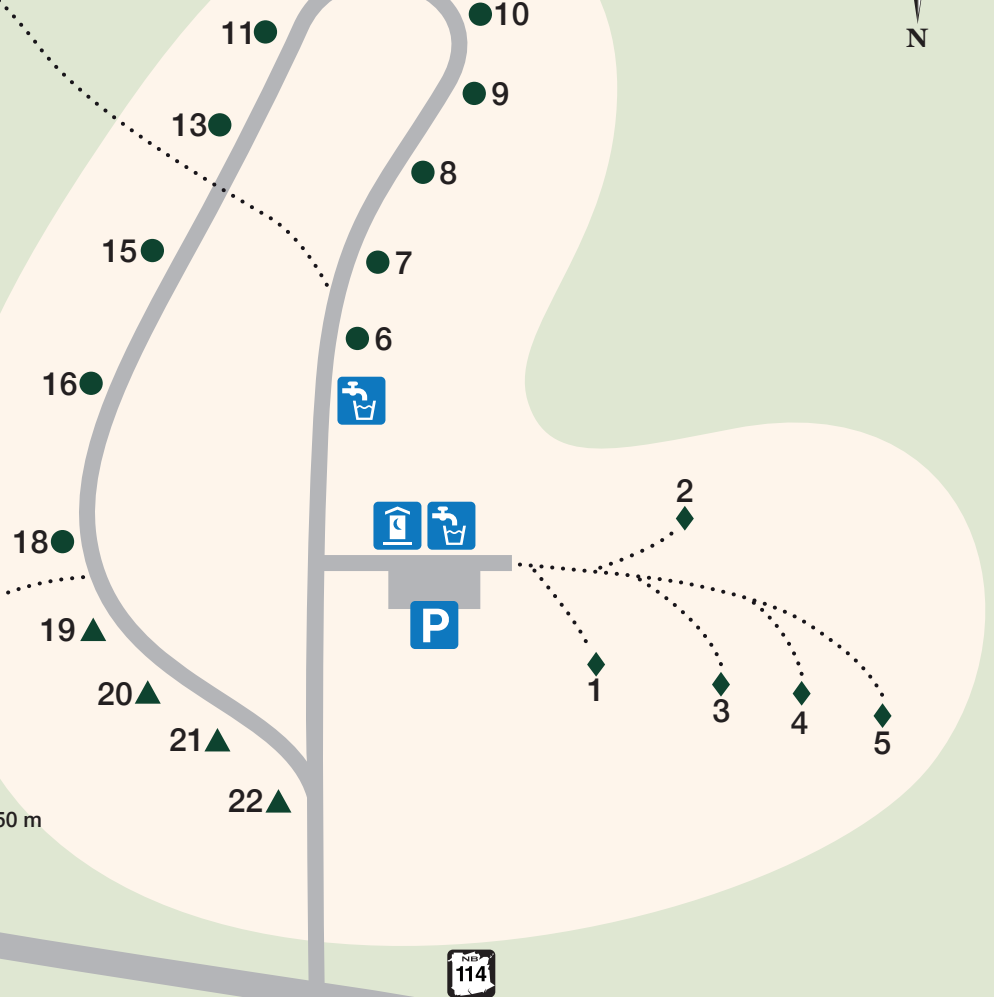

Fundy
National Park

Parc national
Fundy

POINT WOLFE

LEGEND • LÉGENDE

- | | | |
|---|---|---|
| Parking Stationnement | Firewood Bois à brûler | Restaurant |
| Washroom Showers Toilette Douche | Hiking trail Sentier pédestre | oTENTik |
| Accessible Washroom Toilettes accessibles | Dumping station Poste de vidange | Oasis Oasis |
| Kitchen shelter Abris-cuisine | Camping kiosk Kiosque du terrain de camping | Dog on leash Chien en laisse |
| Drinking water Eau potable | Beach Plage | Serviced site Site avec services |
| First aid Premiers soins | Gas station Station-service | Unserviced site Site sans services |
| Telephone Téléphone | Convenience store Dépanneur | Walk-in unserviced sites Site sans service à accès piéton |
| | | Pathway Piste |

ALMA 20 km

SUSSEX 40 km