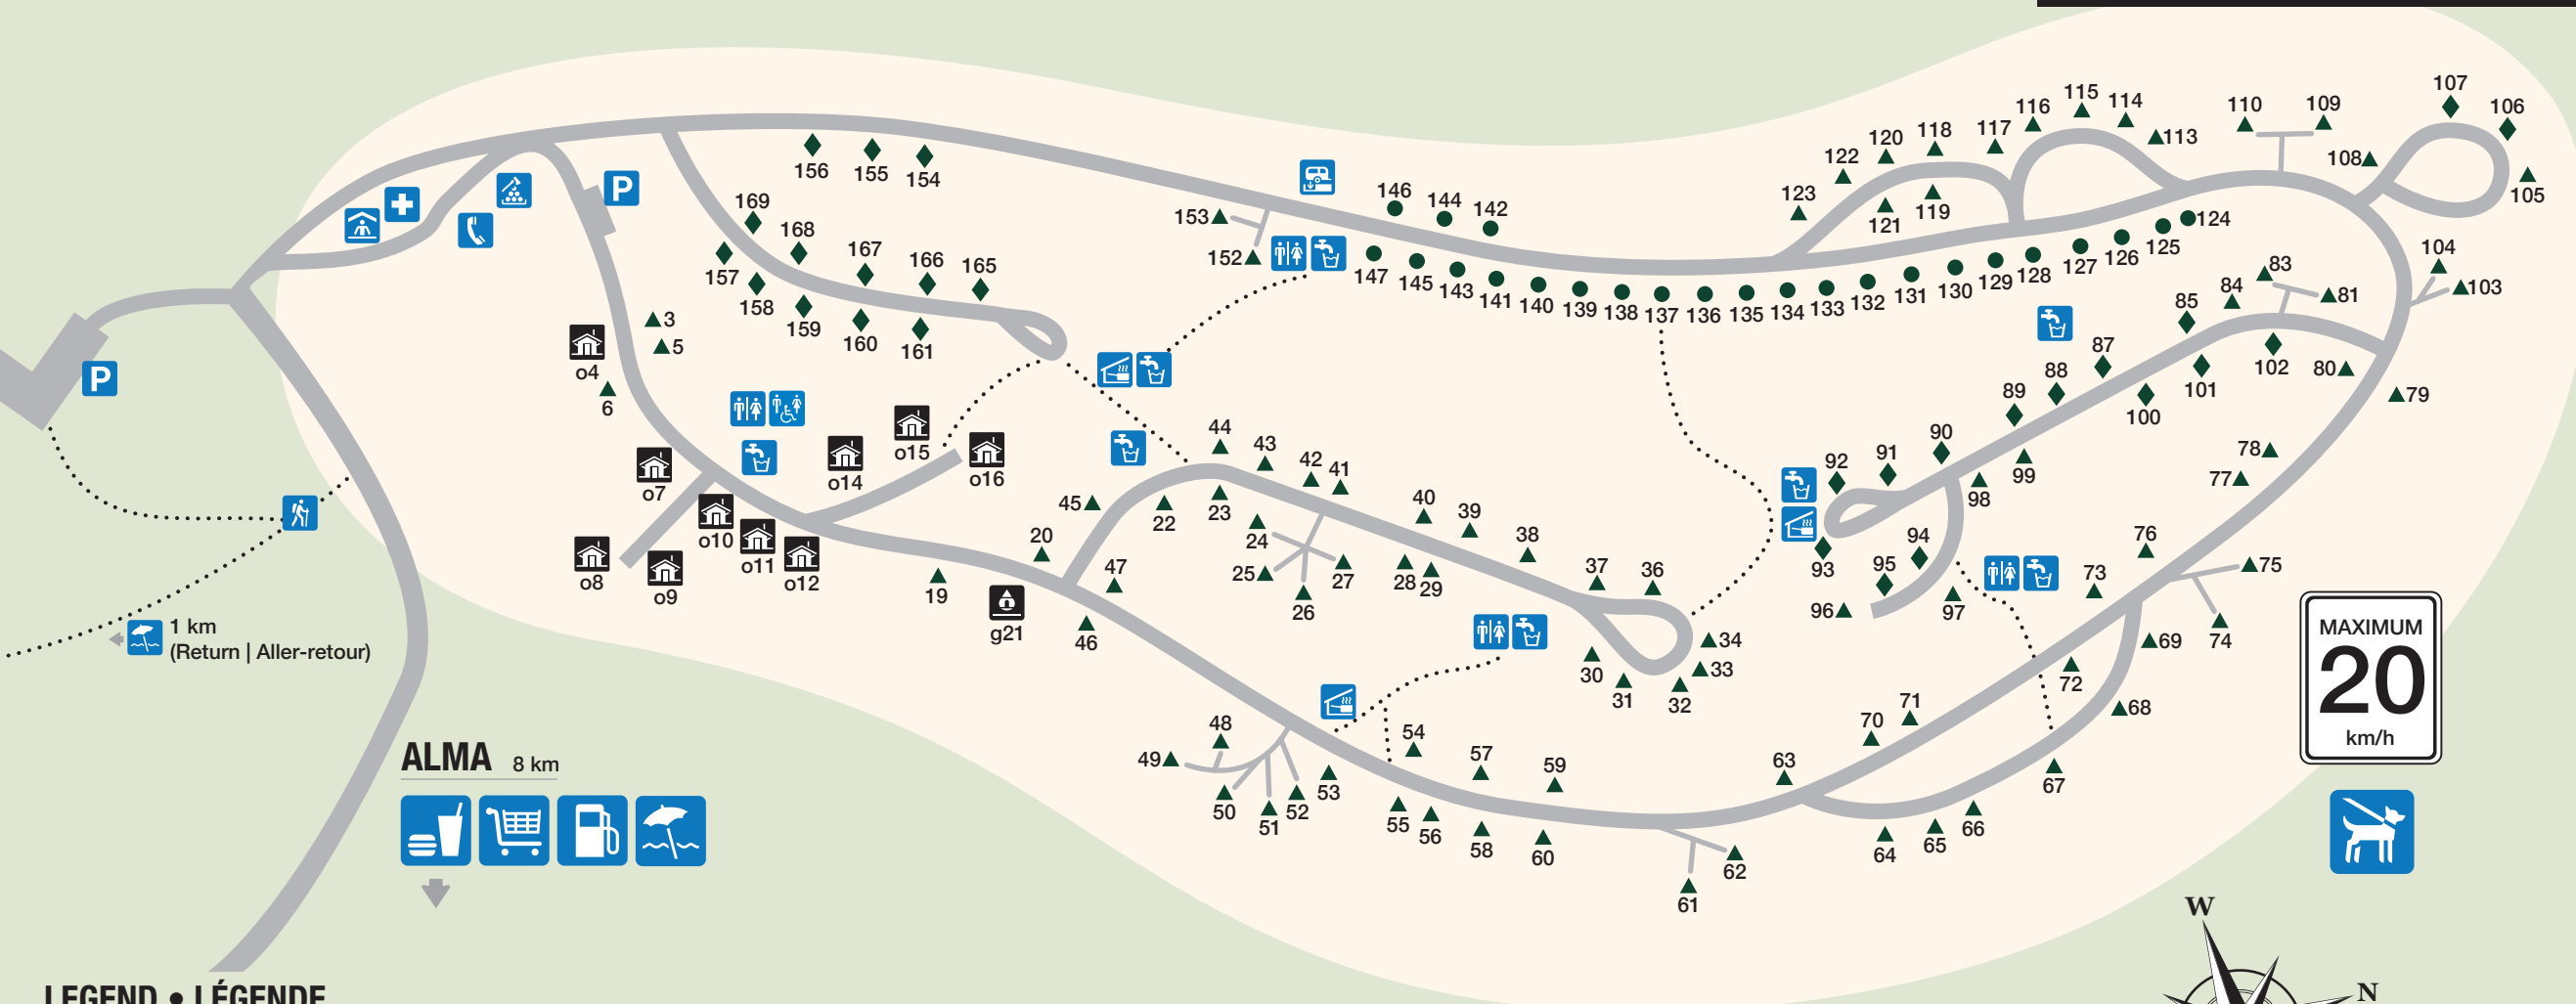

Fundy
National Park

Parc national
Fundy

POINT WOLFE

LEGEND • LÉGENDE

Parking | Stationnement	Firewood | Bois à brûler	Restaurant
Washroom Showers | Toilette Douche	Hiking trail | Sentier pédestre	oTENTik
Accessible Washroom | Toilettes accessibles	Dumping station | Poste de vidange	Oasis | Oasis
Kitchen shelter | Abris-cuisine	Camping kiosk | Kiosque du terrain de camping	Dog on leash | Chien en laisse
Drinking water | Eau potable	Beach | Plage	Serviced site | Site avec services
First aid | Premiers soins	Gas station | Station-service	Unserviced site | Site sans services
Telephone | Téléphone	Convenience store | Dépanneur	Walk-in unserviced sites | Site sans service à accès piéton
		Pathway | Piste