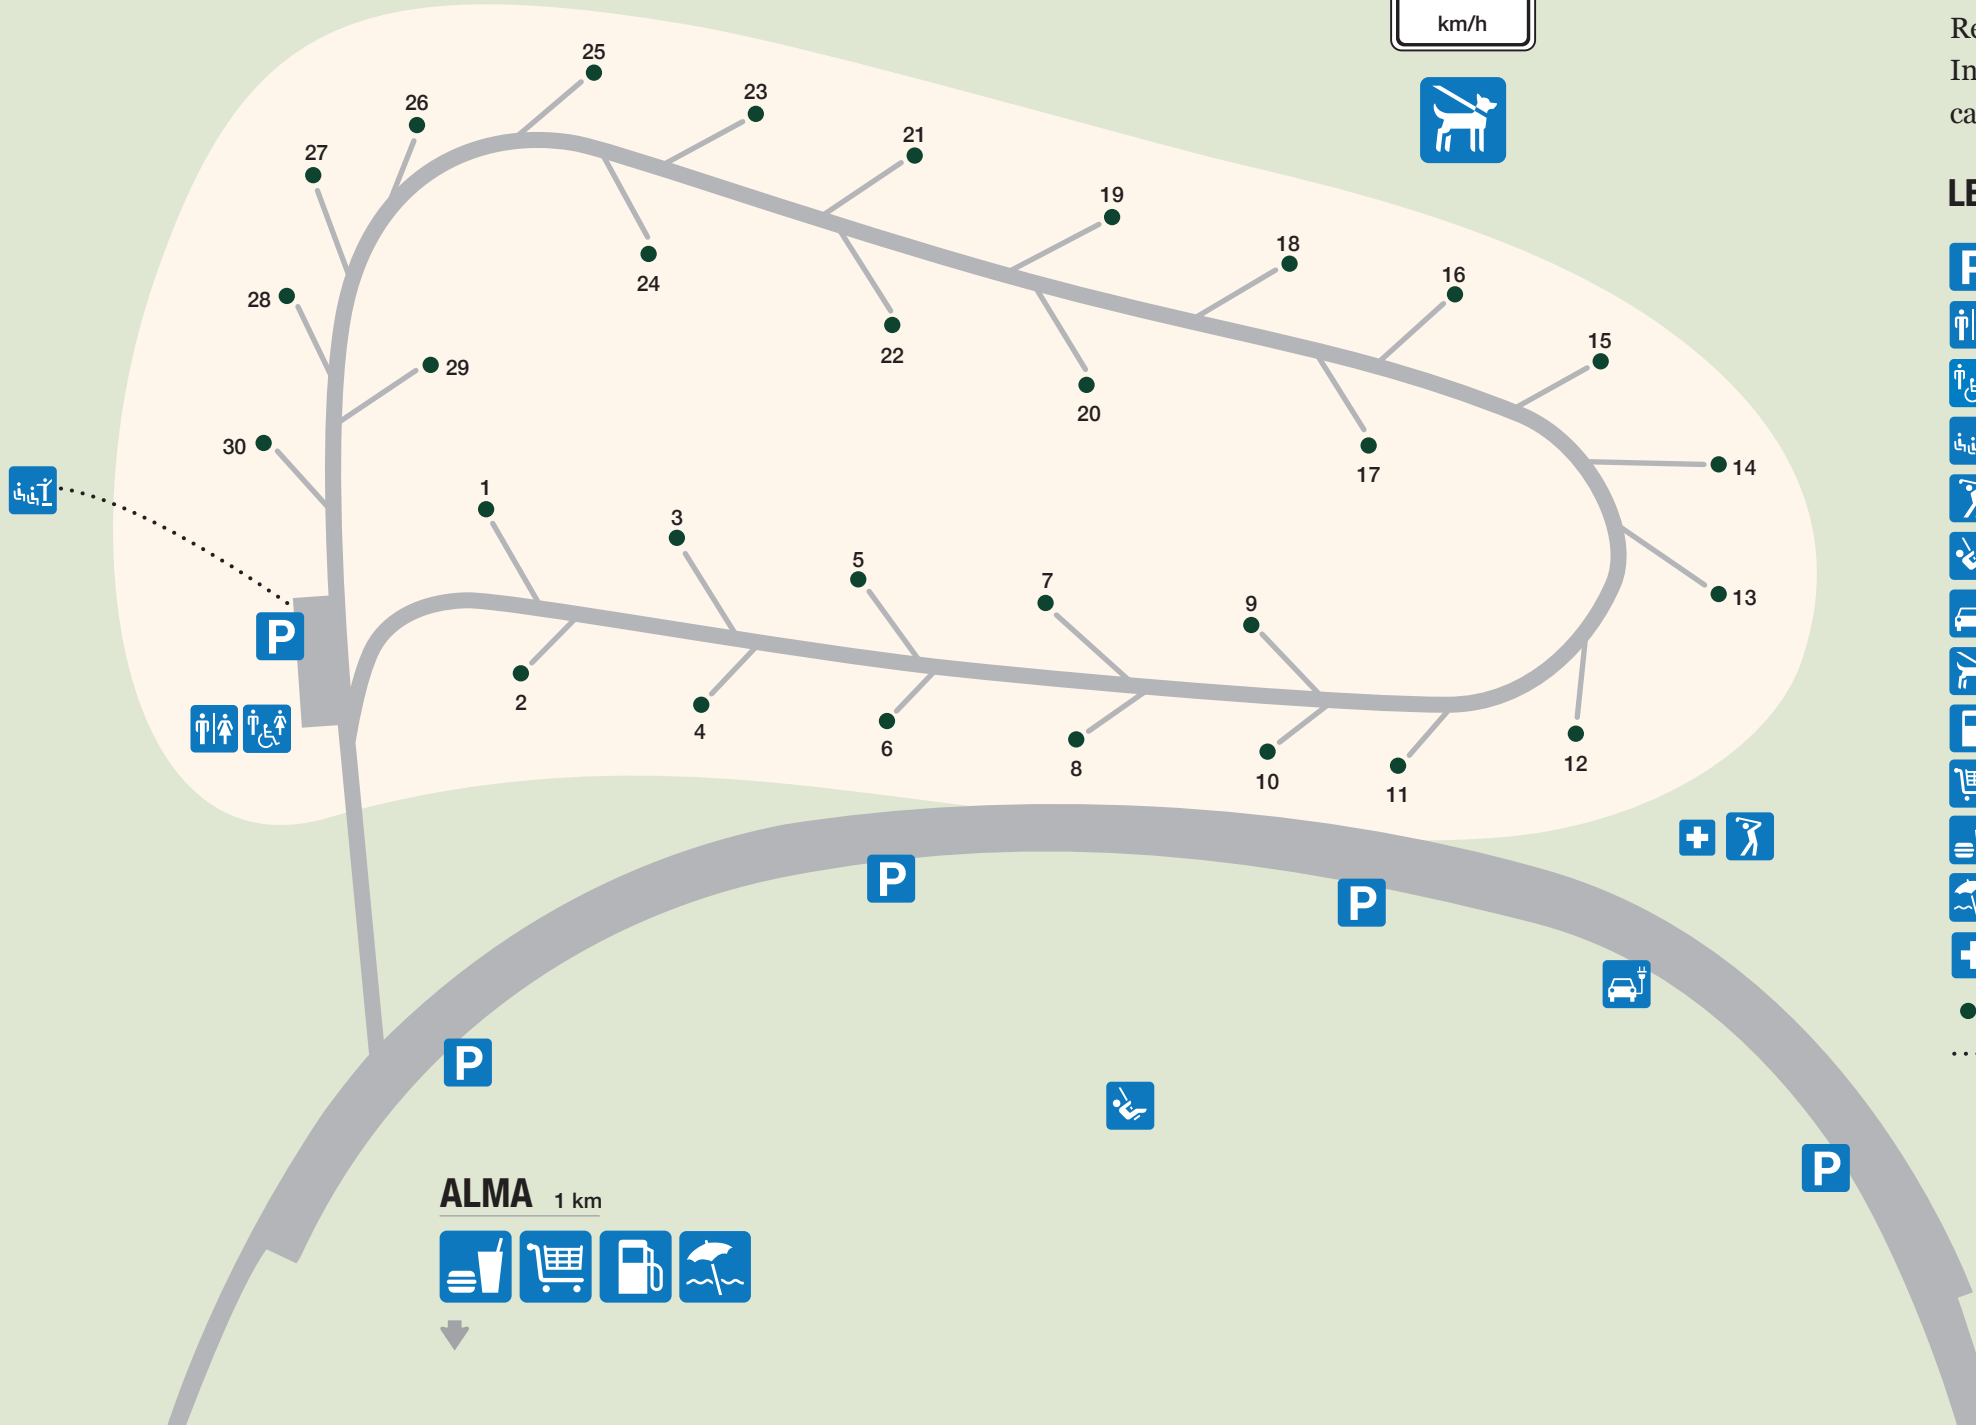

Fundy
National Park

Parc national
Fundy

CANNONTOWN

Register at Headquarters Campground Kiosk |
Inscrivez-vous au kiosque du terrain de
camping de l'Administration

LEGEND • LÉGENDE

- Parking | Stationnement
- Washroom Showers | Toilette Douche
- Accessible Washroom | Toilettes accessibles
- Outdoor Theatre | Théâtre en plein air
- Golf Course | Terrain de golf
- Playground | Terrain de jeu
- Charging station | Borne de recharge
- Dog on leash | Chien en laisse
- Gas station | Station-service
- Convenience store | Dépanneur
- Restaurant
- Beach | Plage
- First aid | Premiers soins
- Serviced site | Site avec services
- Pathway | Piste