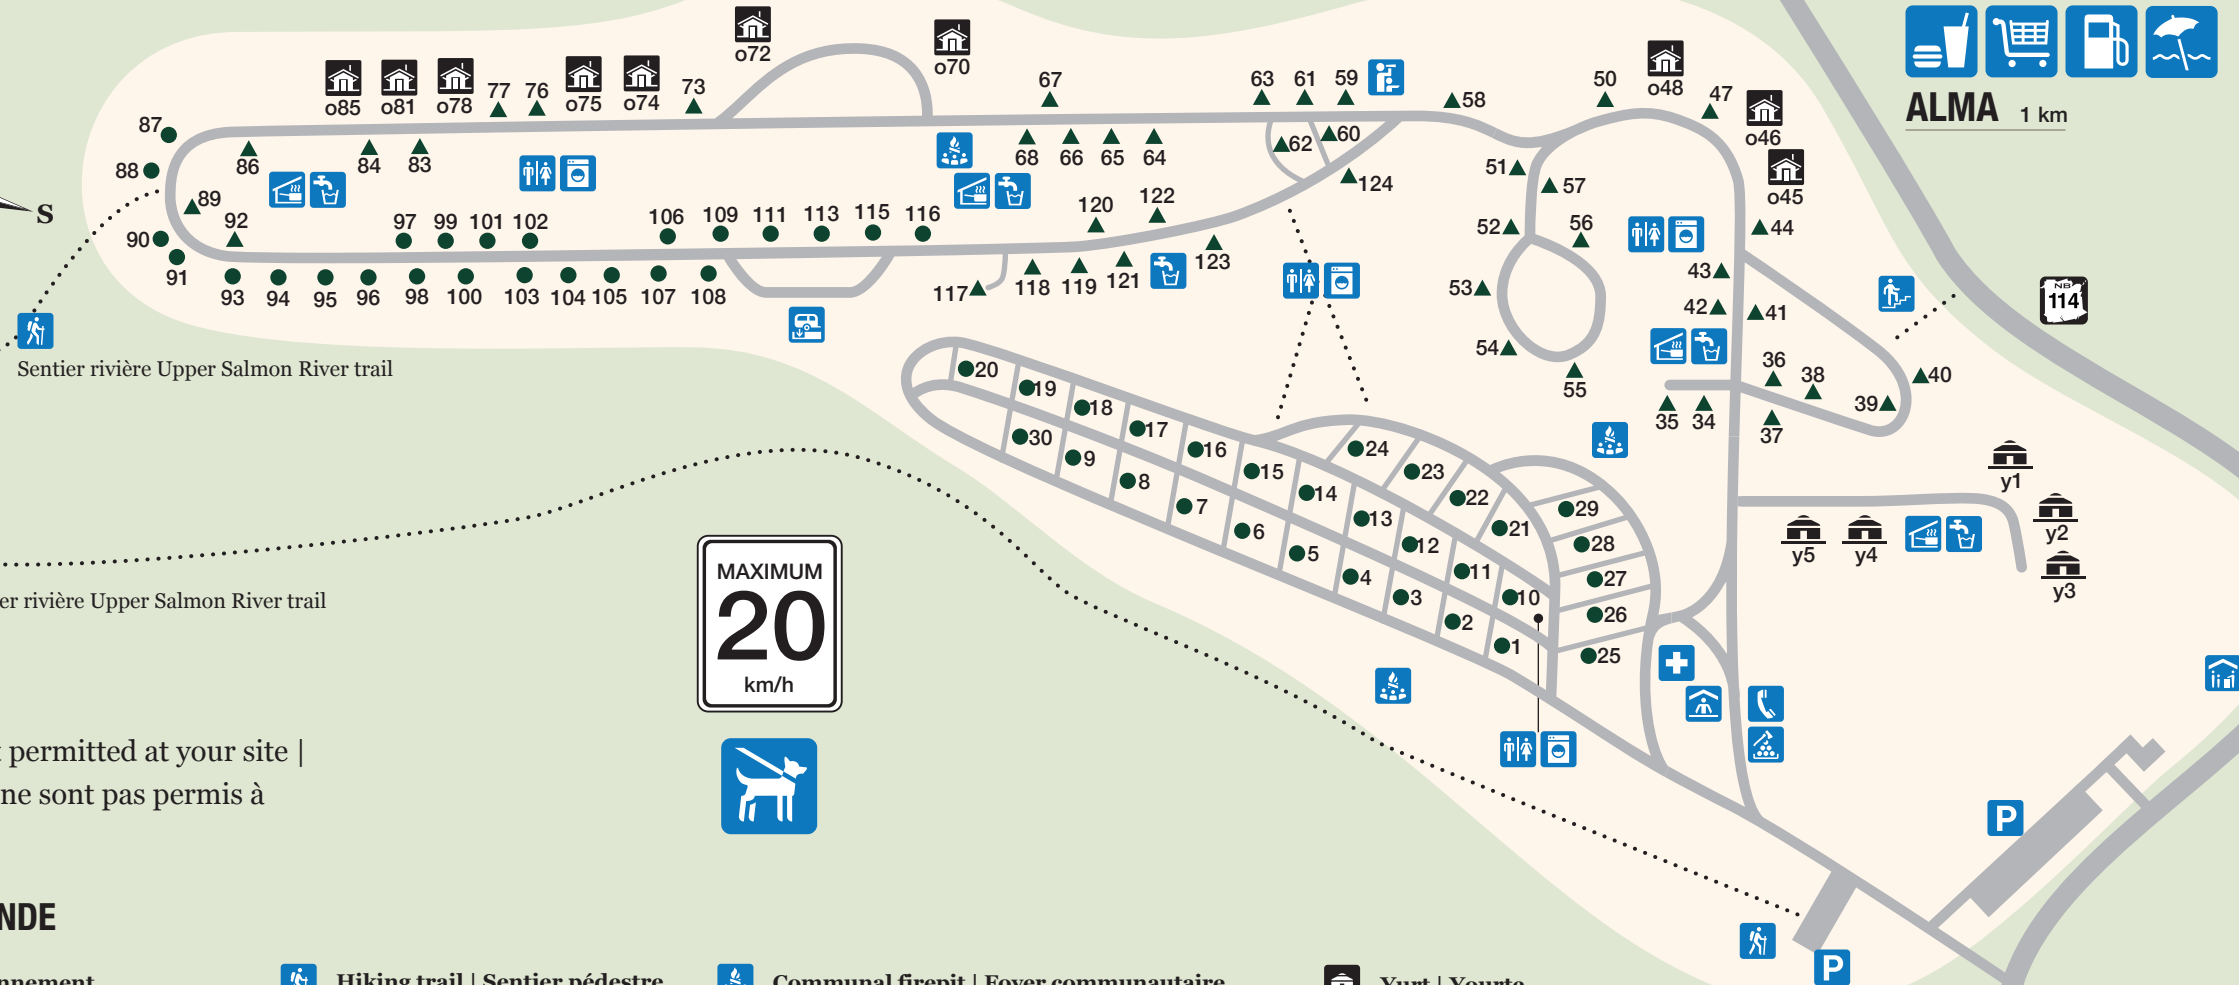

Fundy
National Park

Parc national
Fundy

HEADQUARTERS
ADMINISTRATION

Campfires are not permitted at your site |
Les feux de camp ne sont pas permis à
votre site.

LEGEND • LÉGENDE

Parking | Stationnement

Washroom Showers | Toilette Douche

Laundry | Buanderie

Kitchen shelter | Abris-cuisine

Drinking water | Eau potable

Lookout | Belvédère

Stairs | Escalier

Hiking trail | Sentier pédestre

Beach | Plage

Gas station | Station-service

Convenience store | Dépanneur

Restaurant

Telephone | Téléphone

Firewood | Bois à brûler

Communal firepit | Foyer communautaire

Dumping station | Poste de vidange

Camping kiosk | Kiosque du terrain de camping

First aid | Premiers soins

Dog on leash | Chien en laisse

Visitor center | Centre d'accueil

Yurt | Yourte

oTENTik

Serviced site | Site avec services

Unserviced site | Site sans services

Pathway | Piste