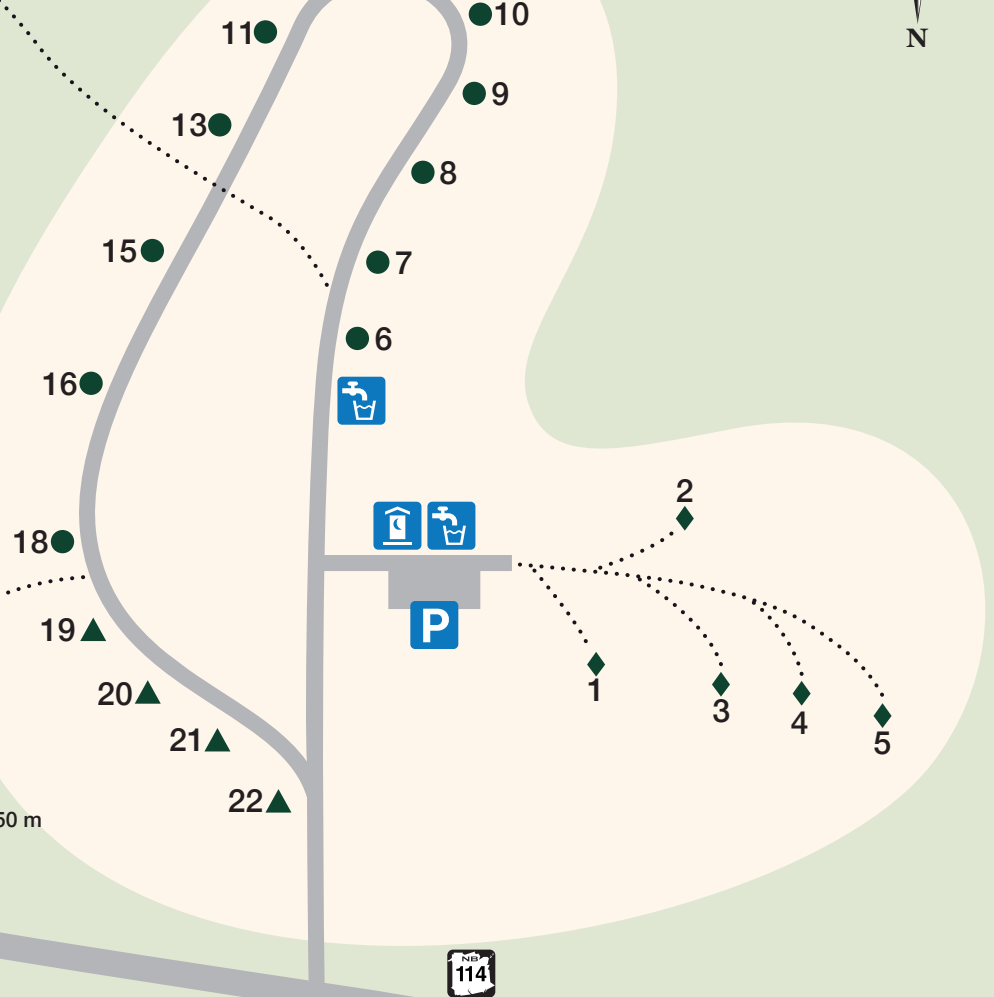

Wolfe Lake | Lac Wolfe

LEGEND • LÉGENDE

-  Parking | Stationnement
-  Outhouse | Dry toilet
-  Drinking water | Eau potable
-  Swimming | Baignade
-  Canoeing | Canotage
-  Charging station | Borne de recharge
-  Beach | Plage
-  Gas station | Station-service
-  Convenience store | Dépanneur
-  Restaurant
-  Telephone | Téléphone
-  First aid | Premiers soins
-  Visitor centre | Centre d'accueil
-  Dog on leash | Chien en laisse
-  Serviced site | Site avec services
-  Unserviced site | Site sans services
-  Walk-in serviced sites | Site avec service à accès piéton
-  Pathway | Piste

 350 m

ALMA 20 km

SUSSEX 40 km