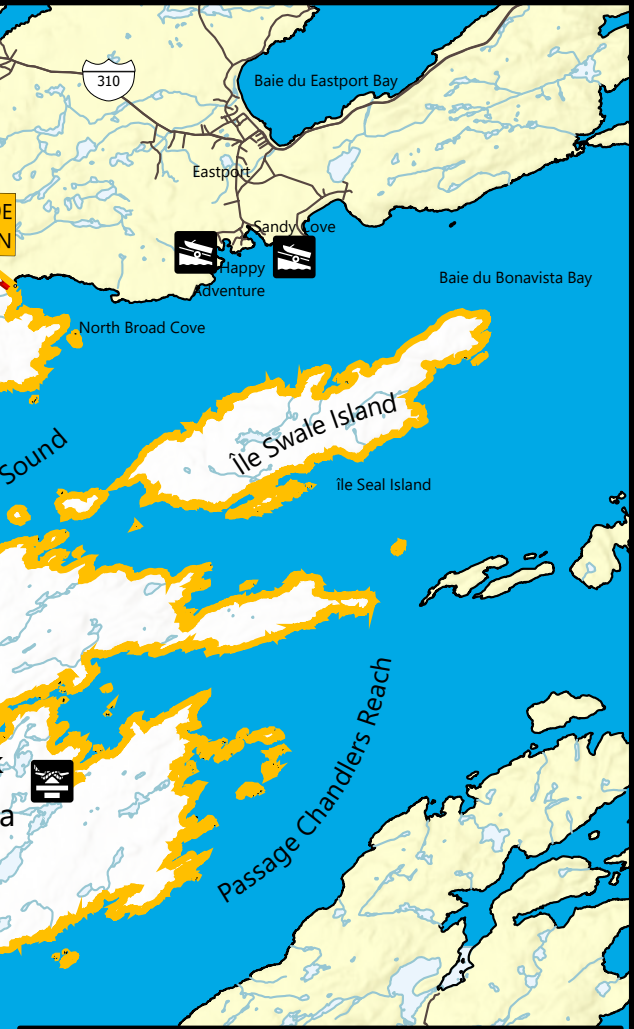

**Terra Nova National Park of Canada
Parc National Du Canada Terra-Nova**
Moose Management Area No. 28A
Zone de gestion de l'original No. 28A

	Route		Park Boundary / Limite du parc
	Trans Canada Highway / Route transcanadienne		Watercourse
	Boat Launch / Ramp de mise à l'eau		NL Coastline
	Camp Site / Aire de camping		Migratory Bird
	Boat Tie-Up / Quai		Sanctuary / Refuged oiseaux
	Trans Canada Highway / Route transcanadienne		Zone 1 - Shared Access Area / zone d'accès partagé- October 15, 2024 to Jan 26, 2025
	Roads / Chemin		Zone 2 - No Hunting / Zone Fermée
	Trails / Sentier		

North

0 1 2 4 km

IMPORTANT
Firearms cannot be discharged within 20 m of the Trans Canada Highway (Route 1), Terra Nova Road (Route 301), and within 50 m of the Eastport Road (Route 310)

IMPORTANT
Il est interdit de décharger des armes à feu à moins de 20 mètres de la route transcanadienne (route 1), de la route Terra Nova (route 301) et à moins de 50 50 mètres de la route d'Eastport (route 310).

Spatial Reference Name: NAD 1983 CSRS MTM 1