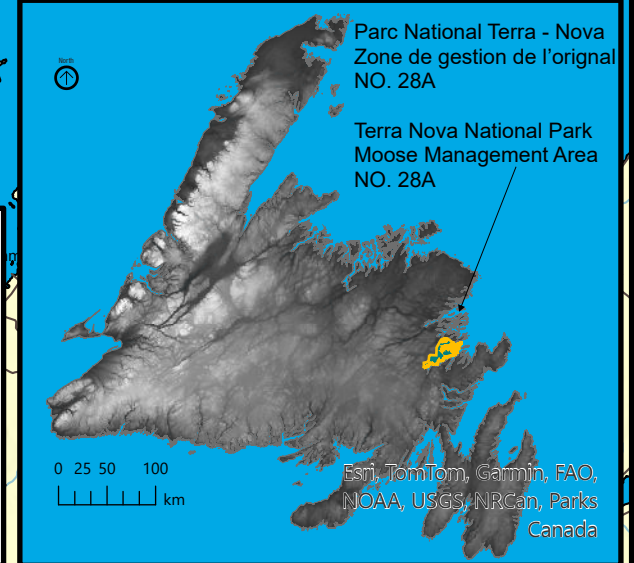

**Terra Nova National Park of Canada
Parc National Du Canada Terra-Nova**
Moose Management Area No. 28A
Zone de gestion de l'original No. 28A

	Route		Park Boundary / Limite du parc
	Trans Canada Highway / Route transcanadienne		Watercourse
	Boat Launch / Ramp de mise à l'eau		NL Coastline
	Camp Site / Aire de camping		Migratory Bird
	Boat Tie-Up / Quai		Sanctuary / Refuged oiseaux
	Trans Canada Highway / Route transcanadienne		Zone 1 - Shared Access Area / zone d'accès partagé- October 15, 2024 to Jan 26, 2025
	Roads / Chemin		Zone 2 - No Hunting / Zone Fermée
	Trails / Sentier		

North

0 1 2 4 km

IMPORTANT
Firearms cannot be discharged within 20 m of the Trans Canada Highway (Route 1), Terra Nova Road (Route 301), and within 50 m of the Eastport Road (Route 310)

IMPORTANT
Il est interdit de décharger des armes à feu à moins de 20 mètres de la route transcanadienne (route 1), de la route Terra Nova (route 301) et à moins de 50 50 mètres de la route d'Eastport (route 310).

Spatial Reference Name: NAD 1983 CSRS MTM 1