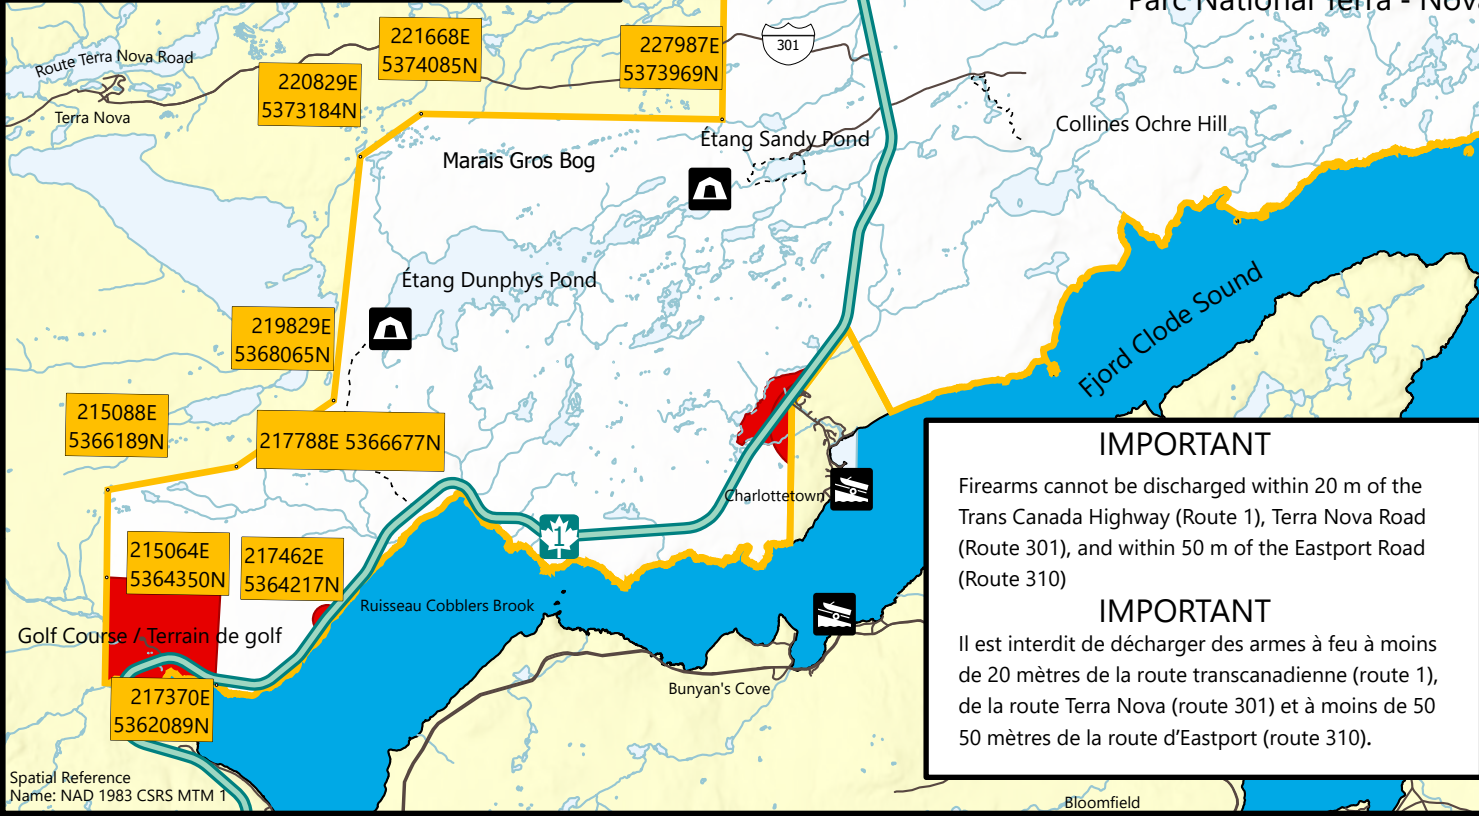

**Terra Nova National Park of Canada
Parc National Du Canada Terra-Nova**
Moose Management Area No. 28A
Zone de gestion de l'original No. 28A

	Route		Park Boundary / Limite du parc
	Trans Canada Highway / Route transcanadienne		Watercourse
	Boat Launch / Ramp de mise à l'eau		NL Coastline
	Camp Site / Aire de camping		Migratory Bird
	Boat Tie-Up / Quai		Sanctuary / Refuged oiseaux
	Trans Canada Highway / Route transcanadienne		Zone 1 - Shared Access Area / zone d'accès partagé- October 15, 2024 to Jan 26, 2025
	Roads / Chemin		Zone 2 - No Hunting / Zone Fermée
	Trails / Sentier		

North

0 1 2 4 km

IMPORTANT
Firearms cannot be discharged within 20 m of the Trans Canada Highway (Route 1), Terra Nova Road (Route 301), and within 50 m of the Eastport Road (Route 310)

IMPORTANT
Il est interdit de décharger des armes à feu à moins de 20 mètres de la route transcanadienne (route 1), de la route Terra Nova (route 301) et à moins de 50 50 mètres de la route d'Eastport (route 310).

Spatial Reference Name: NAD 1983 CSRS MTM 1