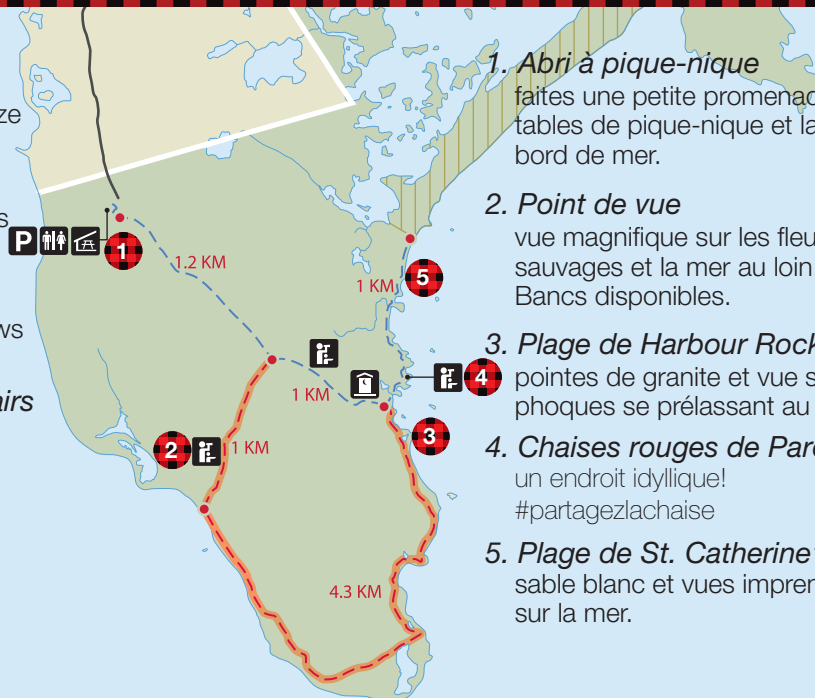

3. Harbour Rocks Beach

granite headlands and views of basking seals.

4. Parks Canada Red Chairs

an idyllic spot!
#sharethechair

5. St. Catherine's Beach

white sand and gorgeous turquoise water.

1. Abri à pique-nique

faites une petite promenade jusqu'aux tables de pique-nique et la brise du bord de mer.

2. Point de vue

vue magnifique sur les fleurs sauvages et la mer au loin. Bancs disponibles.

3. Plage de Harbour Rocks

pointes de granite et vue sur les phoques se prélassant au soleil.

4. Chaises rouges de Parcs Canada

un endroit idyllique!
#partagezlachaise

5. Plage de St. Catherine's

sable blanc et vues imprenables sur la mer.

Leave no Trace - Pack it in, pack it out.

Sans trace - Rempportez ce que vous apportez.