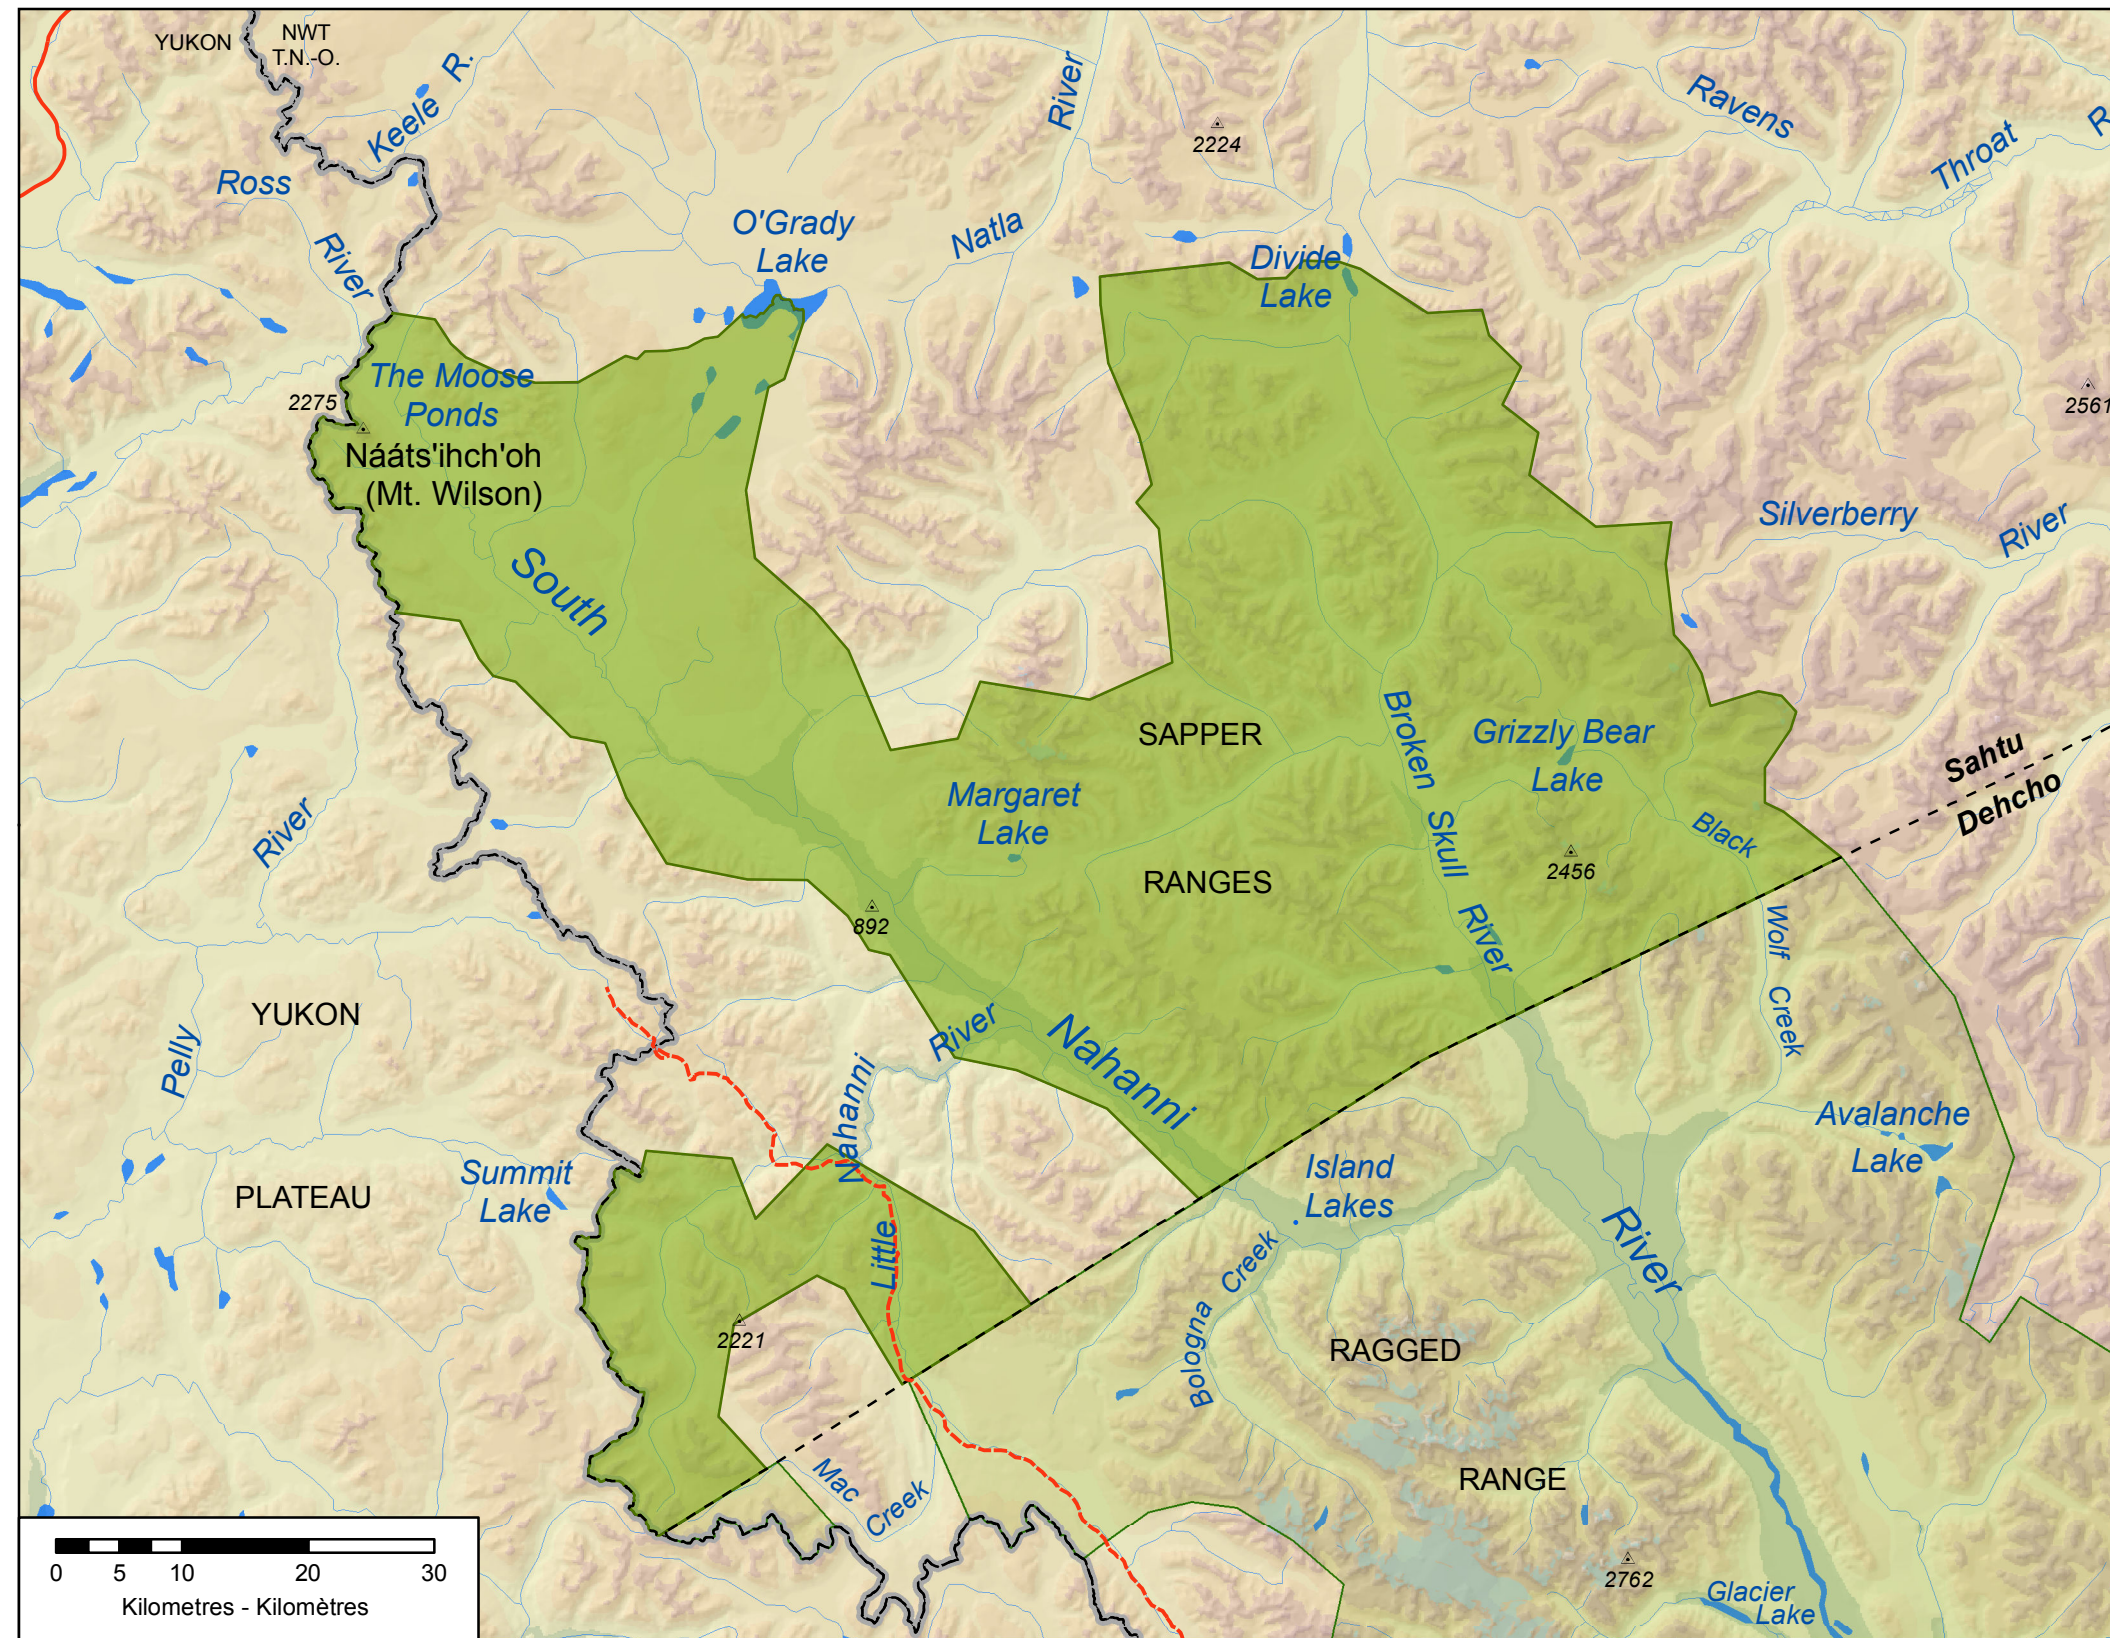

Nááts'ihch'oh National Park Reserve

LEGEND - LÉGENDE

Nááts'ihch'oh National Park Reserve		Réserve à vocation de parc national Nááts'ihch'oh
Nahanni National Park Reserve of Canada		Réserve à vocation de parc national Nahanni du Canada
Road		Route
Limited-use road		Route d'accès limité
Sahtu - Dehcho boundary		Frontière Sahtu - Dehcho
Yukon - Northwest Territories boundary		Frontière Yukon - Territoires-du-Nord-Ouest

Transverse Mercator projection - Projection de Mercator transverse
 North American Datum 1983 - Système de référence géodésique nord-américain de 1983

Réserve à vocation de parc national Nááts'ihch'oh