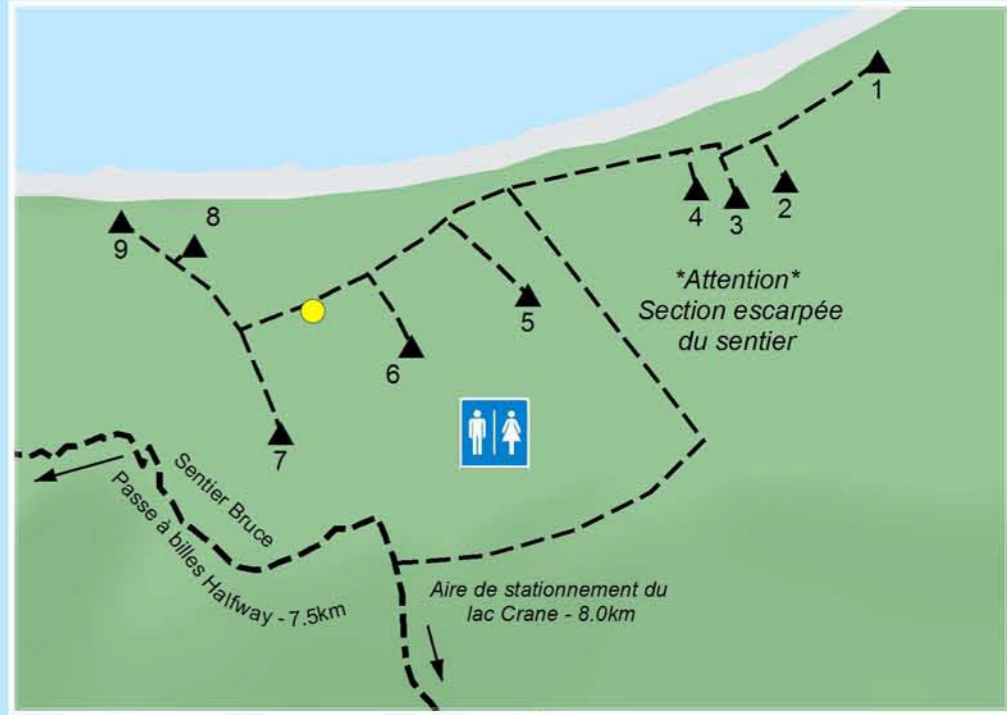

Île Flowerpot

Île Middle

Rue Elgin

Baie Dunks

Anse Little

TOBERMORY

Anse Driftwood

Pointe Overhanging

La Grotte

Anse Indian Head

Pointe Halfway Rock

Stormhaven

Pointe Cave

Passe à billes Halfway

Passe à billes High

Chemin Baie Hay

Chemin Baie Dunks

Chemin Anse Little

Sentier Bruce

Chemin McArthur

Chemin Baie Warner

6

Chemin Lac Cameron

Chemin Lac Cyprus

Chemin Lac Emmett

Route 6

Chemin Lac Crane

- Cache pour nourriture installée en hauteur
- ▲ Tablier de tente
- Sentiers
- P Stationnement
- ♂ ♀ Toilette

0 0.5 1 2 3 4 5 Km

Baie Dorcas

Chemin Eagle

Marais Whisky Still