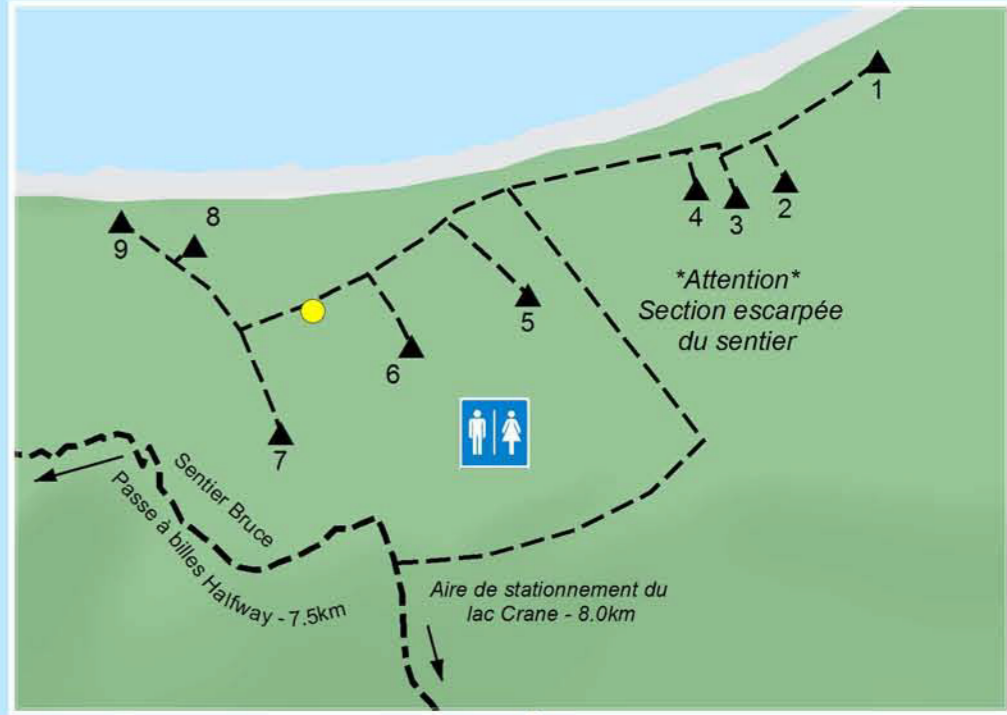

Île Flowerpot

Île Middle

Rue Elgin

Baie Dunks

Anse Little

TOBERMORY

Anse Driftwood

Pointe Overhanging

La Grotte

Anse Indian Head

Pointe Halfway Rock

Stormhaven

Pointe Cave

Passe à billes Halfway

Passe à billes High

Chemin McArthur

Chemin Baie Warner

6

Lac Cameron

Lac Cyprus

Lacs Twin Marsh

Lac Bartley

Lac Emmett

Lac Upper Andrew

Lac Umbrella

- Cache pour nourriture installée en hauteur
- ▲ Tablier de tente
- Sentiers
- P Stationnement
- ♂ ♀ Toilette

Chemin Eagle

Marais Whisky Still

Route 6

Chemin Lac Emmett

Lac George

Lac Warder