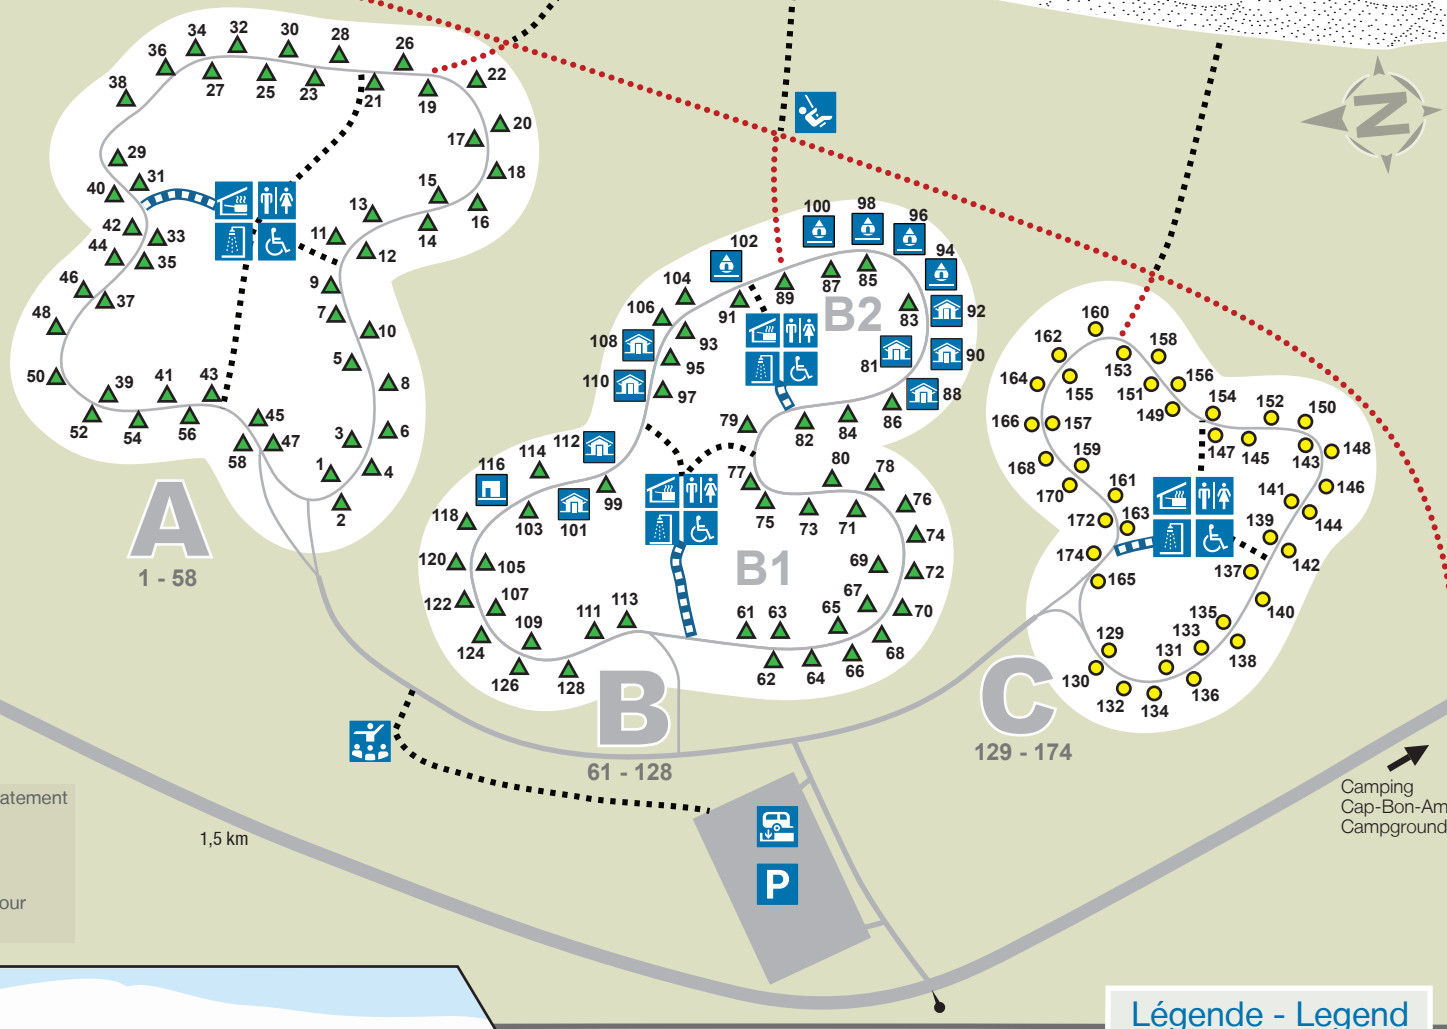

Camping Des-Rosiers Campground

Centre d'accueil et de découverte
Visitor Information and Discovery Centre

Plage de galets
Pebble beach

Golfe du Saint-Laurent
Gulf of St. Lawrence

Secteur Nord | North Area

Merci de disposer adéquatement de vos déchets

Please dispose of your waste properly

Ces cartes ne sont pas à l'échelle
These maps are not to scale

Légende - Legend

- | | | |
|---------------------------------------|--------------------------------|--------------------------------------|
| Renseignements
Information | Tente oTENTik
oTENTik tent | Accès universel
Universal access |
| Kiosque
Kiosk | MicrOcube | Route
Road |
| Abri de cuisine
Kitchen shelter | Ôasis | Sortie d'urgence
Emergency exit |
| Toilettés
Toilets | Terrain de jeux
Playground | Sentier universel
Universal trail |
| Douches
Showers | Plage
Beach | Sentier
Trail |
| Station de vidange
Dumping station | Boutique souvenir
Gift shop | Avec électricité
With electricity |
| Bois à brûler
Firewood | Buanderie
Laundry | Sans services
Without services |
| Interprétation
Interpretation | Stationnement
Parking | |
| Belvédère
Lookout | Aire Wi-Fi
WIFI hotspot | |