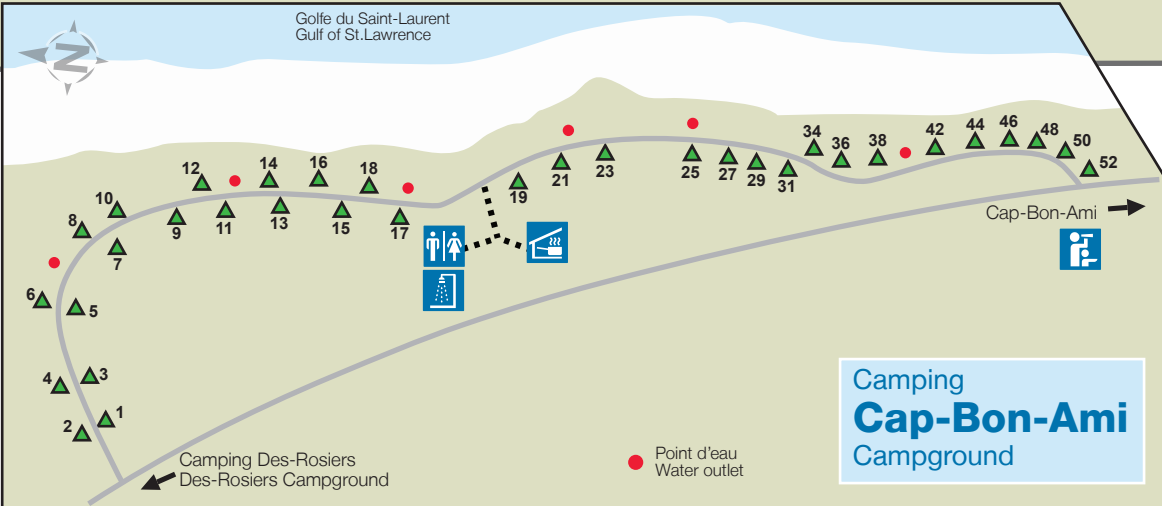

Camping Des-Rosiers Campground

Centre d'accueil et de découverte
Visitor Information and Discovery Centre

Plage de galets
Pebble beach

Golfe du Saint-Laurent
Gulf of St. Lawrence

Secteur Nord | North Area

Merci de disposer adéquatement de vos déchets

Please dispose of your waste properly

Ces cartes ne sont pas à l'échelle
These maps are not to scale

Légende - Legend

- | | | |
|---------------------------------------|--------------------------------|--------------------------------------|
| Renseignements
Information | Tente oTENTik
oTENTik tent | Accès universel
Universal access |
| Kiosque
Kiosk | MicrOcube | Route
Road |
| Abri de cuisine
Kitchen shelter | Ôasis | Sortie d'urgence
Emergency exit |
| Toilettés
Toilets | Terrain de jeux
Playground | Sentier universel
Universal trail |
| Douches
Showers | Plage
Beach | Sentier
Trail |
| Station de vidange
Dumping station | Boutique souvenir
Gift shop | Avec électricité
With electricity |
| Bois à brûler
Firewood | Buanderie
Laundry | Sans services
Without services |
| Interprétation
Interpretation | Stationnement
Parking | |
| Belvédère
Lookout | Aire Wi-Fi
WIFI hotspot | |