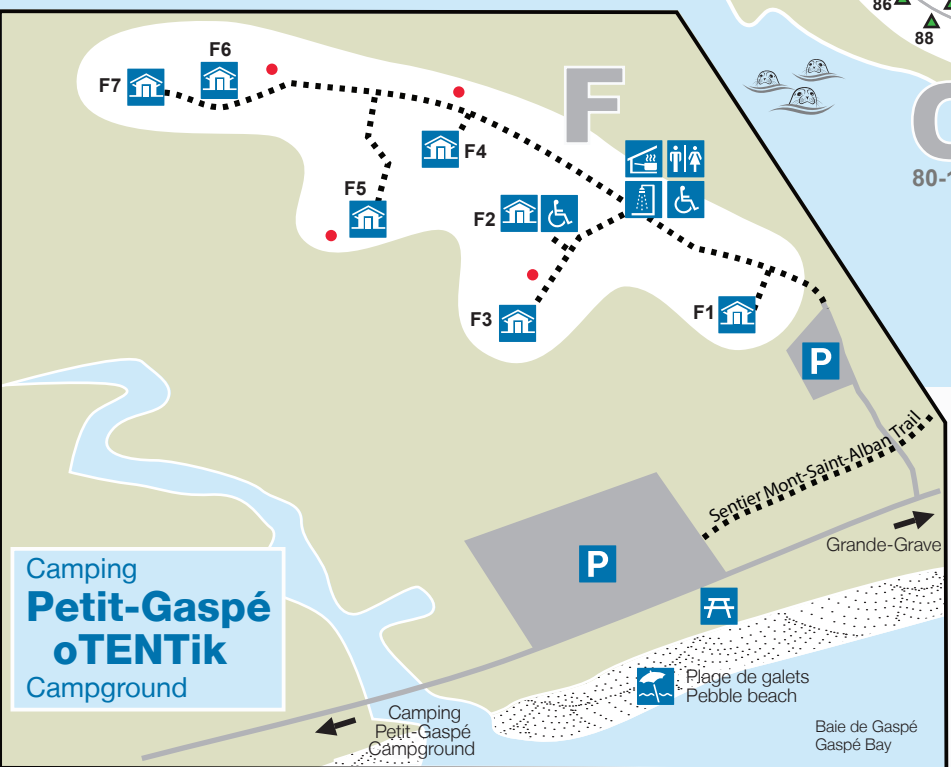

# Camping Petit-Gaspé Campground

Merci de disposer adéquatement de vos déchets  
Please dispose of your waste properly

Ces cartes ne sont pas à l'échelle  
Those maps are not to scale

## Légende - Legend

- |                                       |                               |                                     |   |
|---------------------------------------|-------------------------------|-------------------------------------|---|
| Kiosque<br>Kiosk                      | Tente oTENTik<br>oTENTik tent | Buanderie<br>Laundry                | Route<br>Road   |
| Abri de cuisine<br>Kitchen shelter    | Toilette sèche<br>Dry toilet  | Boutique souvenir<br>Gift shop      | Sortie d'urgence<br>Emergency exit                    |
| Toilettes<br>Toilets                  | Piscine<br>Pool               | Stationnement<br>Parking            | Sentier<br>Trail                                      |
| Douches<br>Showers                    | Tennis                        | Accès universel<br>Universal Access | Avec eau et électricité<br>With water and electricity |
| Bois à brûler<br>Firewood             | Terrain de jeux<br>Playground |                                     | Avec électricité<br>With electricity                  |
| Amphithéâtre<br>Amphitheatre          | Pique-nique<br>Picnicking     |                                     | Sans services<br>Without services                     |
| Station de vidange<br>Dumping station | Plage<br>Beach                |                                     | Site à sens unique<br>Pull through campsite           |
|                                       |                               |                                     | Point d'eau<br>Water outlet                           |