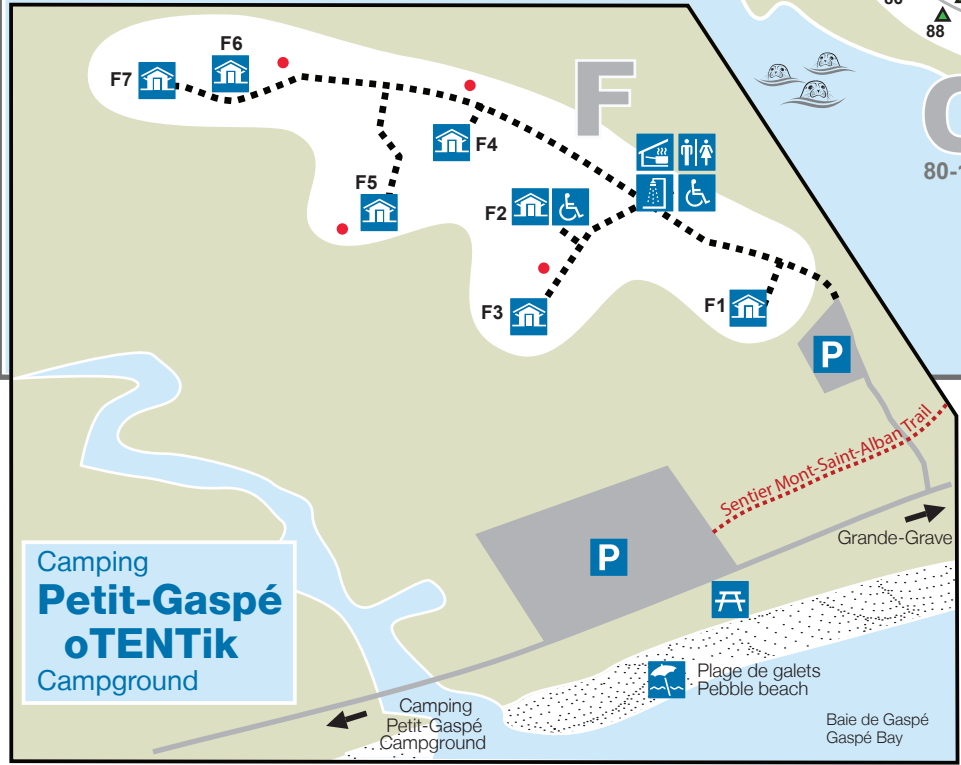

Camping Petit-Gaspé Campground

Merci de disposer adéquatement de vos déchets
Please dispose of your waste properly

Secteur Sud | South Area

Ces cartes ne sont pas à l'échelle
Those maps are not to scale

Légende - Legend

- | | | | |
|---------------------------------------|-------------------------------|-------------------------------------|---|
| Kiosque
Kiosk | Tente oTENTik
oTENTik tent | Restaurant | Route
Road |
| Abri de cuisine
Kitchen shelter | Toilette sèche
Dry toilet | Buanderie
Laundry | Sortie d'urgence
Emergency exit |
| Toilettes
Toilets | Piscine
Pool | Boutique souvenir
Gift shop | Sentier
Trail |
| Douches
Showers | Tennis | Stationnement
Parking | Avec eau et électricité
With water and electricity |
| Bois à brûler
Firewood | Terrain de jeux
Playground | Accès universel
Universal Access | Avec électricité
With electricity |
| Amphithéâtre
Amphitheatre | Pique-nique
Picnicking | Plage
Beach | Sans services
Without services |
| Station de vidange
Dumping station | | | Site à sens unique
Pull through campsite |
| | | | Point d'eau
Water outlet |