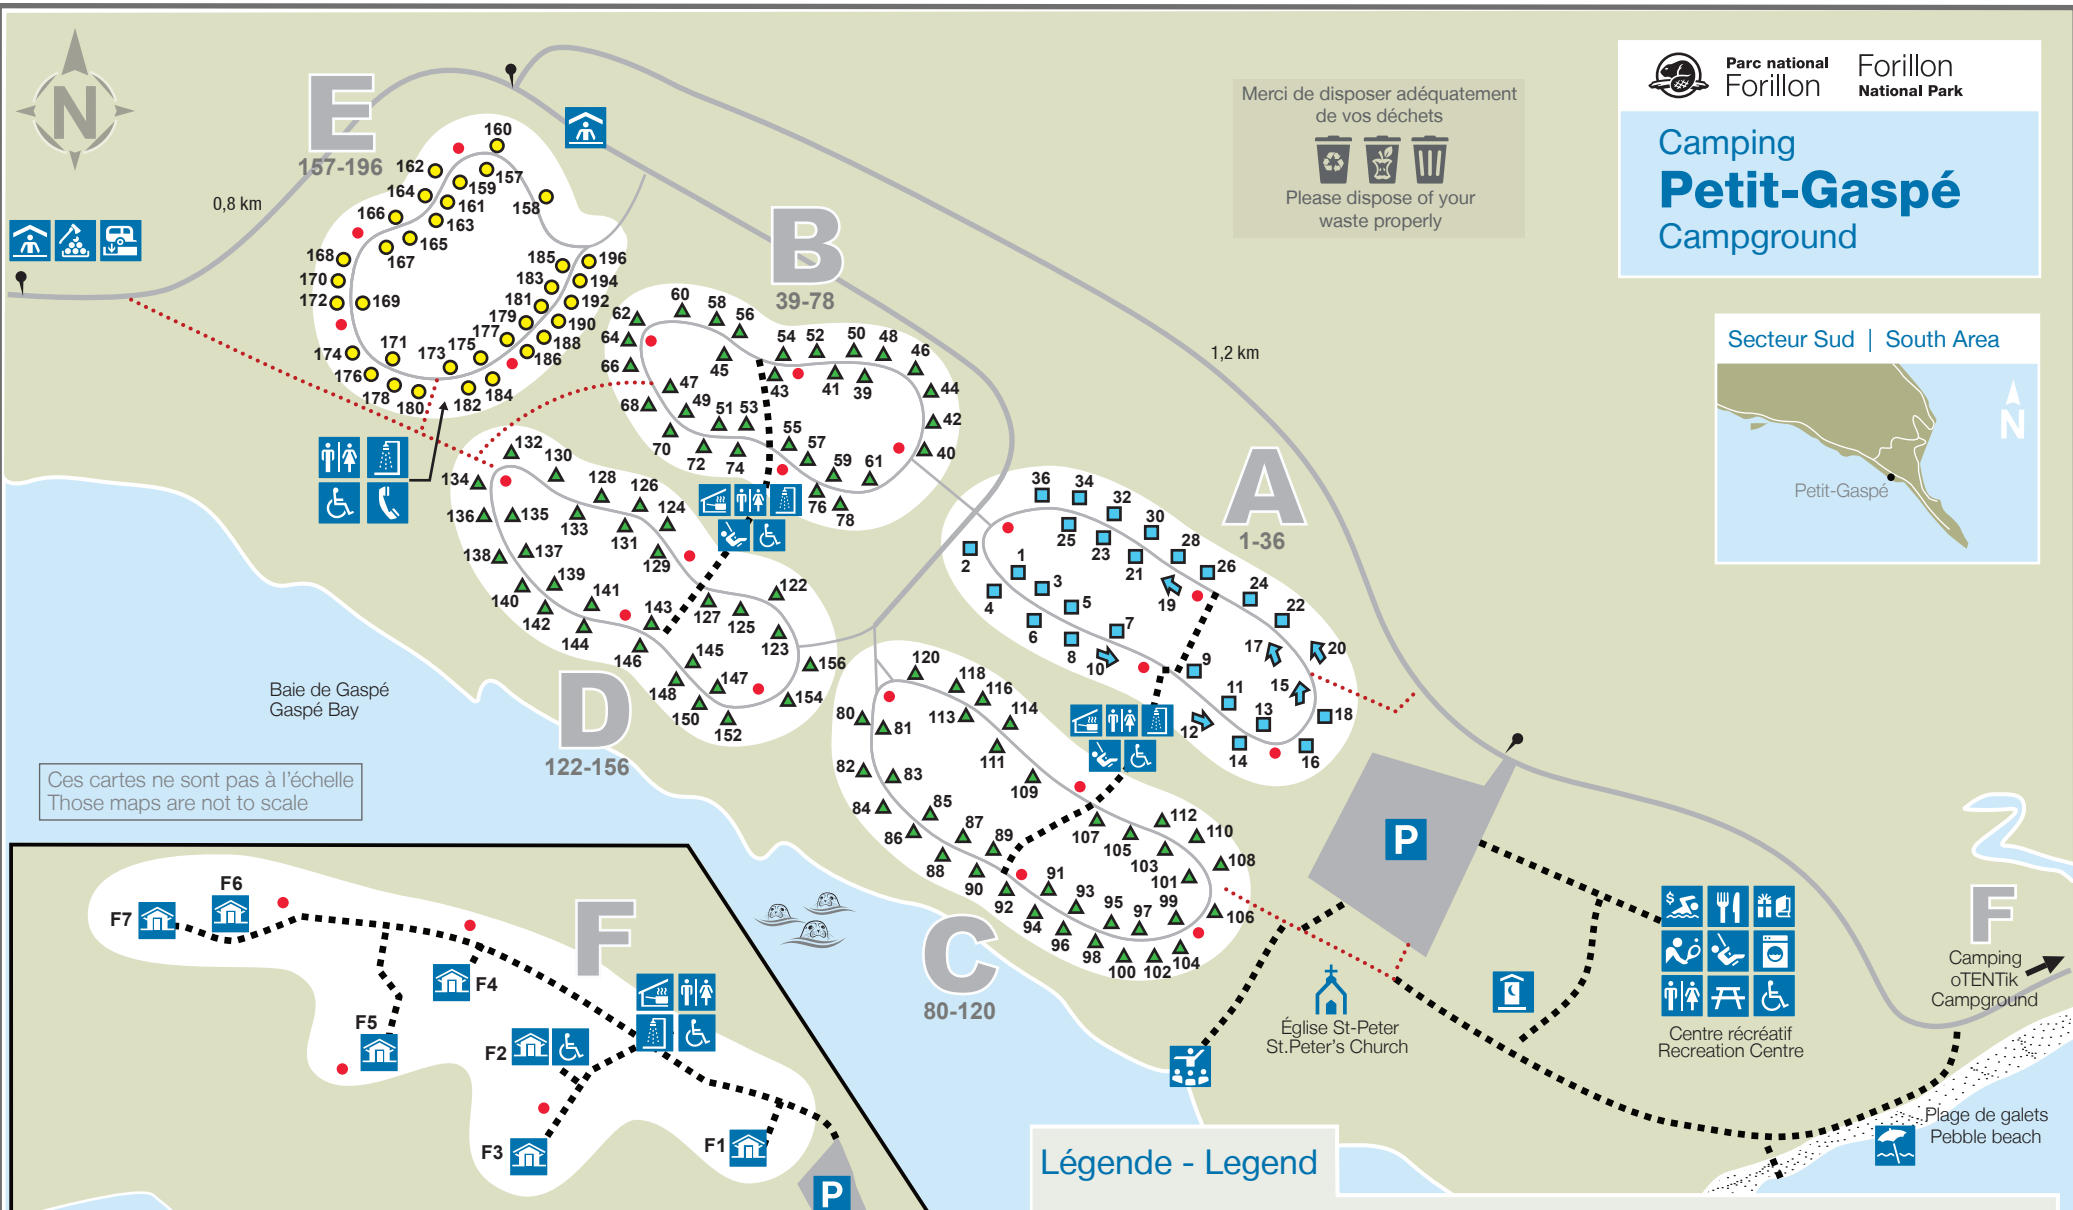

Camping Petit-Gaspé Campground

Merci de disposer adéquatement de vos déchets
Please dispose of your waste properly

Secteur Sud | South Area

Ces cartes ne sont pas à l'échelle
Those maps are not to scale

Légende - Legend

- | | | | |
|---------------------------------------|-------------------------------|-------------------------------------|---|
| Kiosque
Kiosk | Tente oTENTik
oTENTik tent | Restaurant | Route
Road |
| Abri de cuisine
Kitchen shelter | Toilette sèche
Dry toilet | Buanderie
Laundry | Sortie d'urgence
Emergency exit |
| Toilettes
Toilets | Piscine
Pool | Boutique souvenir
Gift shop | Sentier
Trail |
| Douches
Showers | Tennis | Stationnement
Parking | Avec eau et électricité
With water and electricity |
| Bois à brûler
Firewood | Terrain de jeux
Playground | Accès universel
Universal Access | Avec électricité
With electricity |
| Amphithéâtre
Amphitheatre | Pique-nique
Picnicking | Plage
Beach | Sans services
Without services |
| Station de vidange
Dumping station | | | Site à sens unique
Pull through campsite |
| | | | Point d'eau
Water outlet |