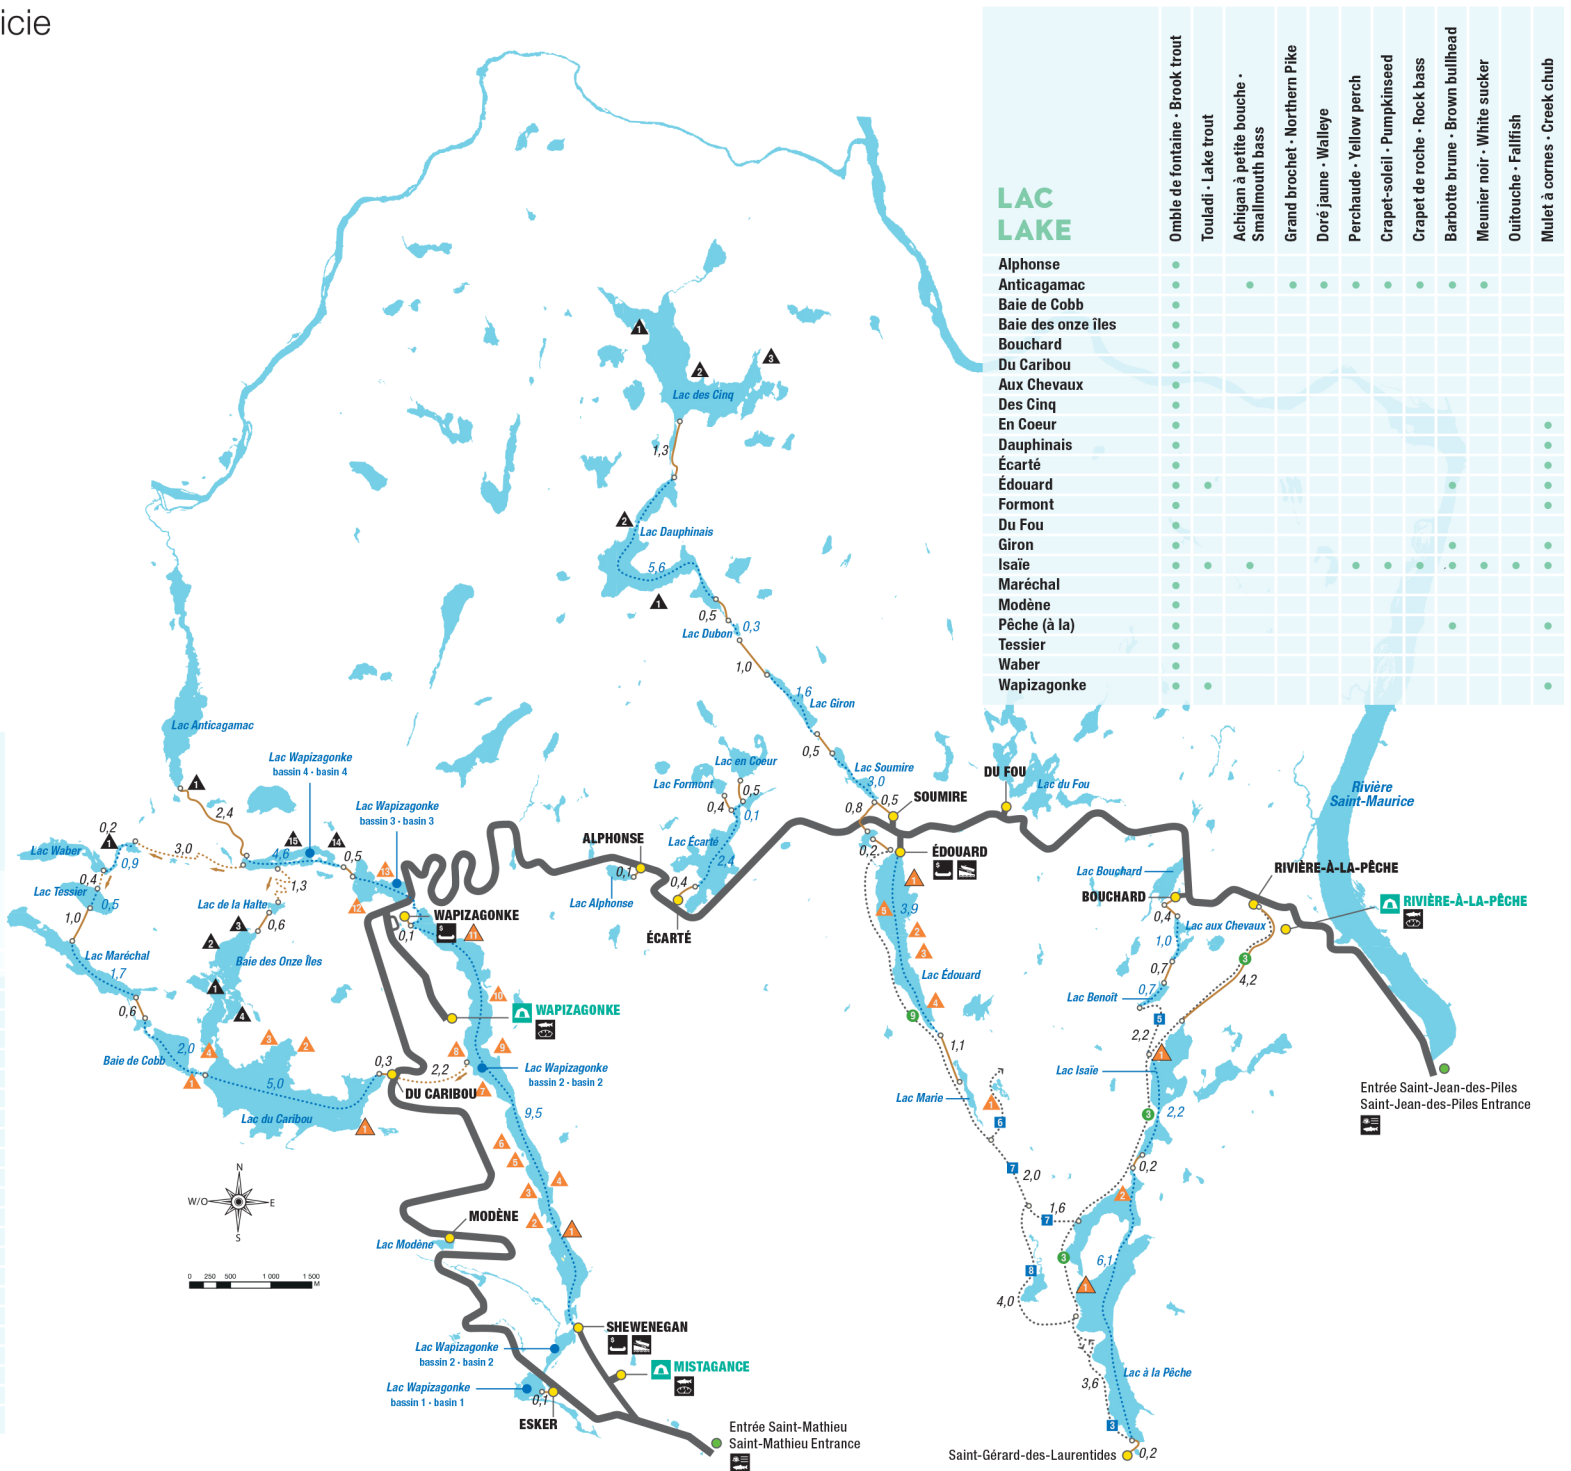

LAC LAKE	Surface Total (ha)	Profondeur moyenne (m)	Profondeur max (m)	Portage Total (km)	Niveau de difficulté du trajet
		Average depth (m)	Max depth (m)		Difficulty level of the journey
Alphonse	13	6,5	15	0,1	●
Anticagamac	195	4	26	2,4	◆
Baie de Cobb	58,9	5,6	20	0,3	■
Baie des onze îles	138,1	7,4	31	0,3	■
Bouchard	32,5	3,4	21	0,1	●
Du Caribou	388,4	15,2	53	0,3	■
Aux Chevaux	17,3	5	19	0,5	■
Des Cinq	320,5	16,2	60	3,8	◆
En Cœur	41,1	3,2	16	0,9	■
Dauphinais	198,3	8,8	40	2,5	◆
Écarté	131,3	7	33	0,4	■
Édouard	177,3	15,2	33	0	●
Formont	22,1	13	2,3	0,8	■
Du Fou	131	12,1	33	0,1	●
Giron	28,8	6	31	1,0	■
Isaïe	120	4,9	26	0,4	■
Maréchal	104,5	5,3	25	0,9	■
Modène	7,5	6,1	19	0,1	●
Pêche (à la)	253,9	14,7	54	0,2	●
Tessier	40,7	8,5	20	1,9	◆
Waber	57,5	6	25	3	◆
Wapizagonke - Bas. 1-2	433,6	14	41	0	●
Wapizagonke - Bas. 3	59,7	9,9	28	0,1	●
Wapizagonke - Bas. 4	38,7	11,5	43	0,1	●

● Facile • Easy ■ Modéré • Moderate ◆ Difficile • Difficult

LAC LAKE

LAC LAKE	Ombre de fontaine • Brook trout	Touladi • Lake trout	Achigan à petite bouche • Smallmouth bass	Grand brochet • Northern Pike	Doré jaune • Walleye	Perchaude • Yellow perch	Crapet-soleil • Pumpkinseed	Crapet de roche • Rock bass	Barbotte brune • Brown bullhead	Meunier noir • White sucker	Oufouche • Fallfish	Mulet à cornes • Creek chub
Alphonse	●											
Anticagamac	●											
Baie de Cobb	●		●	●	●	●	●	●	●	●		
Baie des onze îles	●											
Bouchard	●											
Du Caribou	●											
Aux Chevaux	●											
Des Cinq	●											
En Cœur	●											●
Dauphinais	●											●
Écarté	●											●
Édouard	●											●
Formont	●											●
Du Fou	●											●
Giron	●											●
Isaïe	●											●
Maréchal	●											●
Modène	●											●
Pêche (à la)	●											●
Tessier	●											●
Waber	●											●
Wapizagonke	●											●