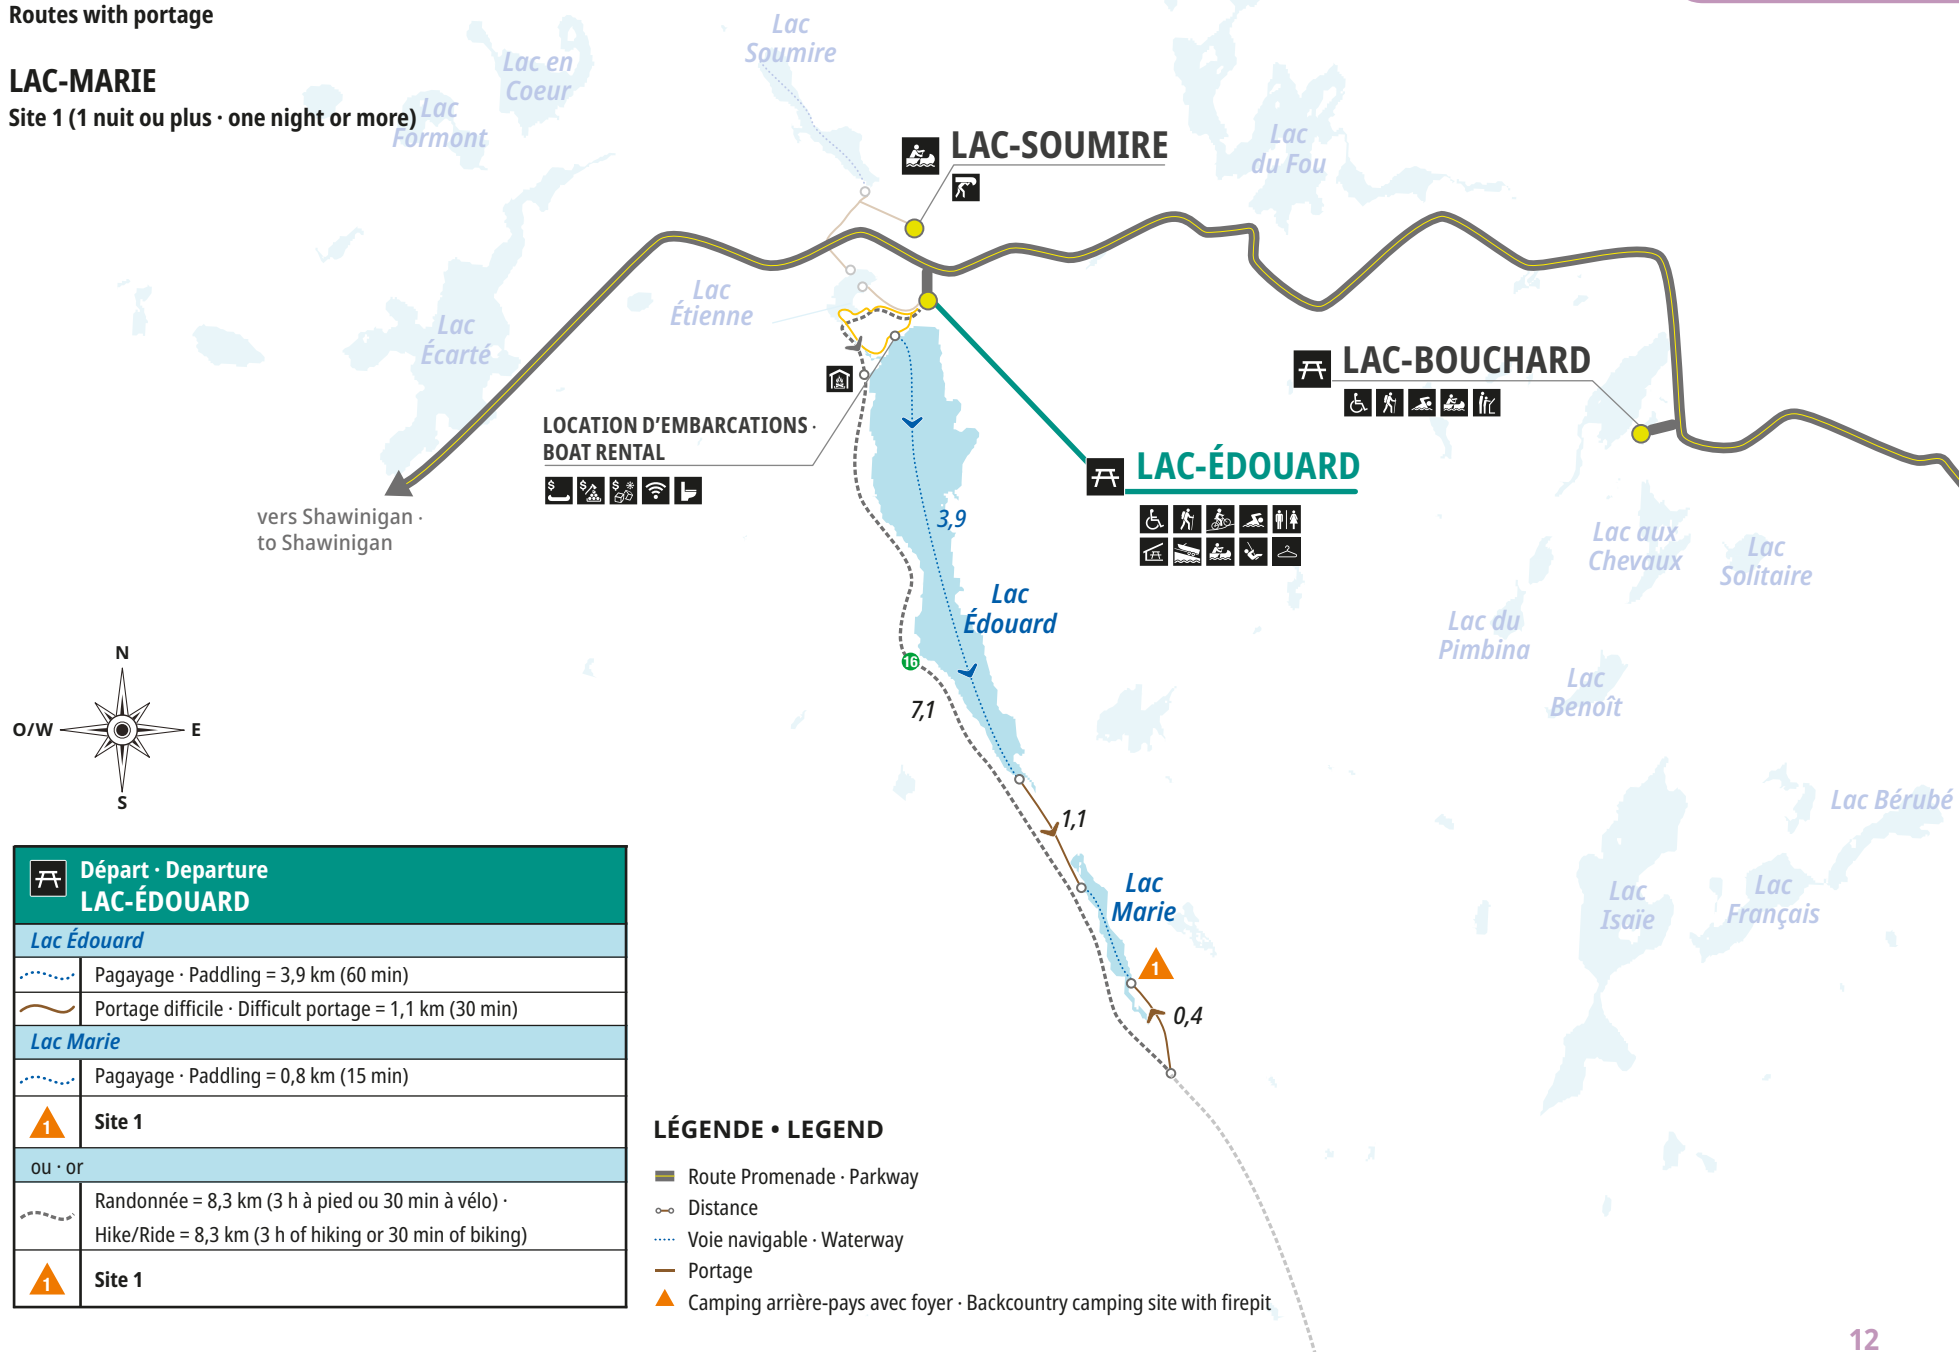

MODÉRÉ · MODERATE

Parcours avec portage ·
Routes with portage

LAC-MARIE

Site 1 (1 nuit ou plus · one night or more)

SECTEUR 4
SECTOR 4

	Départ · Departure LAC-ÉDOUARD
	Lac Édouard Pagayage · Paddling = 3,9 km (60 min)
	Portage difficile · Difficult portage = 1,1 km (30 min)
	Lac Marie Pagayage · Paddling = 0,8 km (15 min)
	Site 1
OU · OR	
	Randonnée = 8,3 km (3 h à pied ou 30 min à vélo) · Hike/Ride = 8,3 km (3 h of hiking or 30 min of biking)
	Site 1

LÉGENDE · LEGEND

- Route Promenade · Parkway
- Distance
- Voie navigable · Waterway
- Portage
- Camping arrière-pays avec foyer · Backcountry camping site with firepit