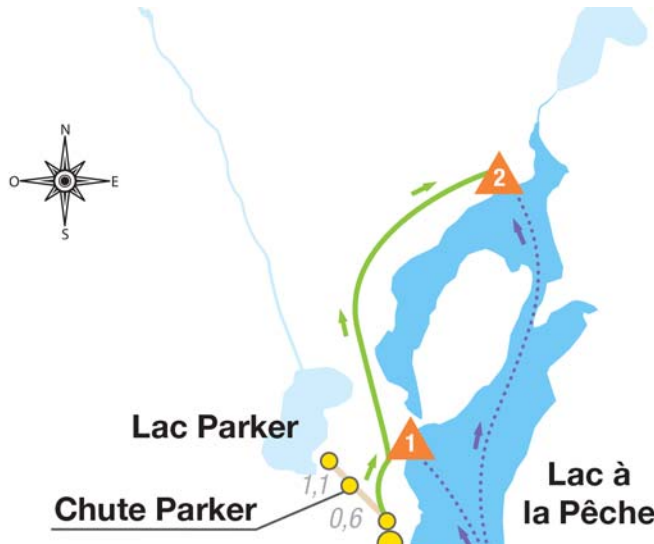

SECTEUR 4

Lac Parker
Chute Parker

Lac à la Pêche

DOMAINE WABENAKI-ANDREW

SAINT-GÉRARD

3

LÉGENDE

- Route Promenade
- Sentier
- Portage
- ... Voie navigable
- Portage avec dénivellation importante
- ★ Location d'embarcation
- ★ Canot prêt-à-partir*
- ▲ Avec feu
- ▲ Sans feu

→ Saint-Gérard-des-Laurentides / 8 km