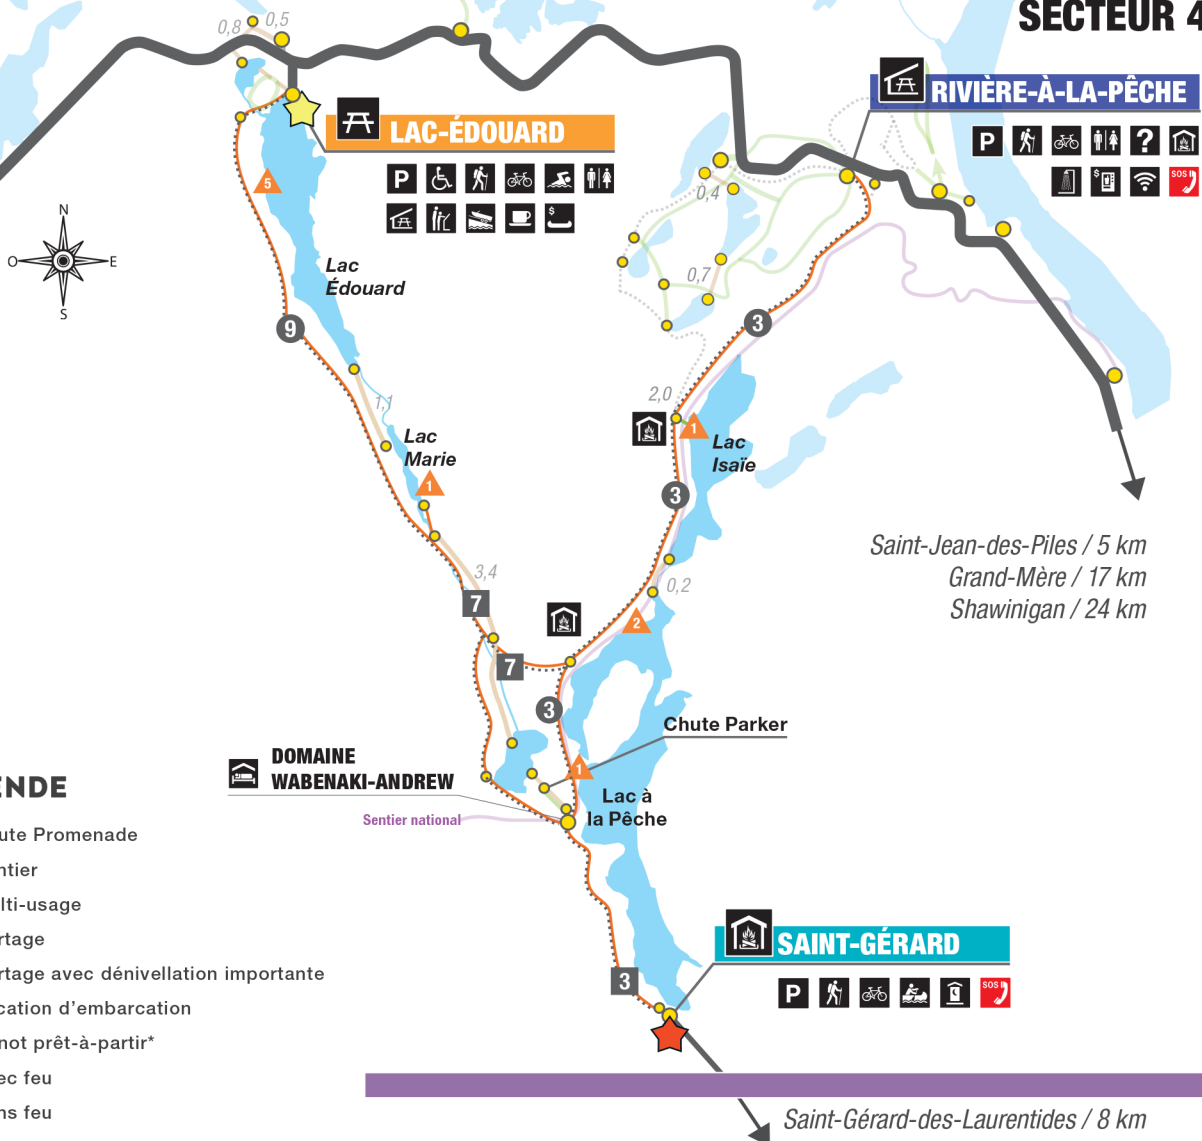

SECTEUR 4

LAC-ÉDOUARD

RIVIÈRE-À-LA-PÊCHE

DOMAINE WABENAKI-ANDREW

SAINT-GÉRARD

Saint-Jean-des-Piles / 5 km
 Grand-Mère / 17 km
 Shawinigan / 24 km

Saint-Gérard-des-Laurentides / 8 km

LÉGENDE

- Route Promenade
- Sentier
- Multi-usages
- Portage
- Portage avec dénivellation importante
- Location d'embarcation
- Canot prêt-à-partir*
- Avec feu
- Sans feu