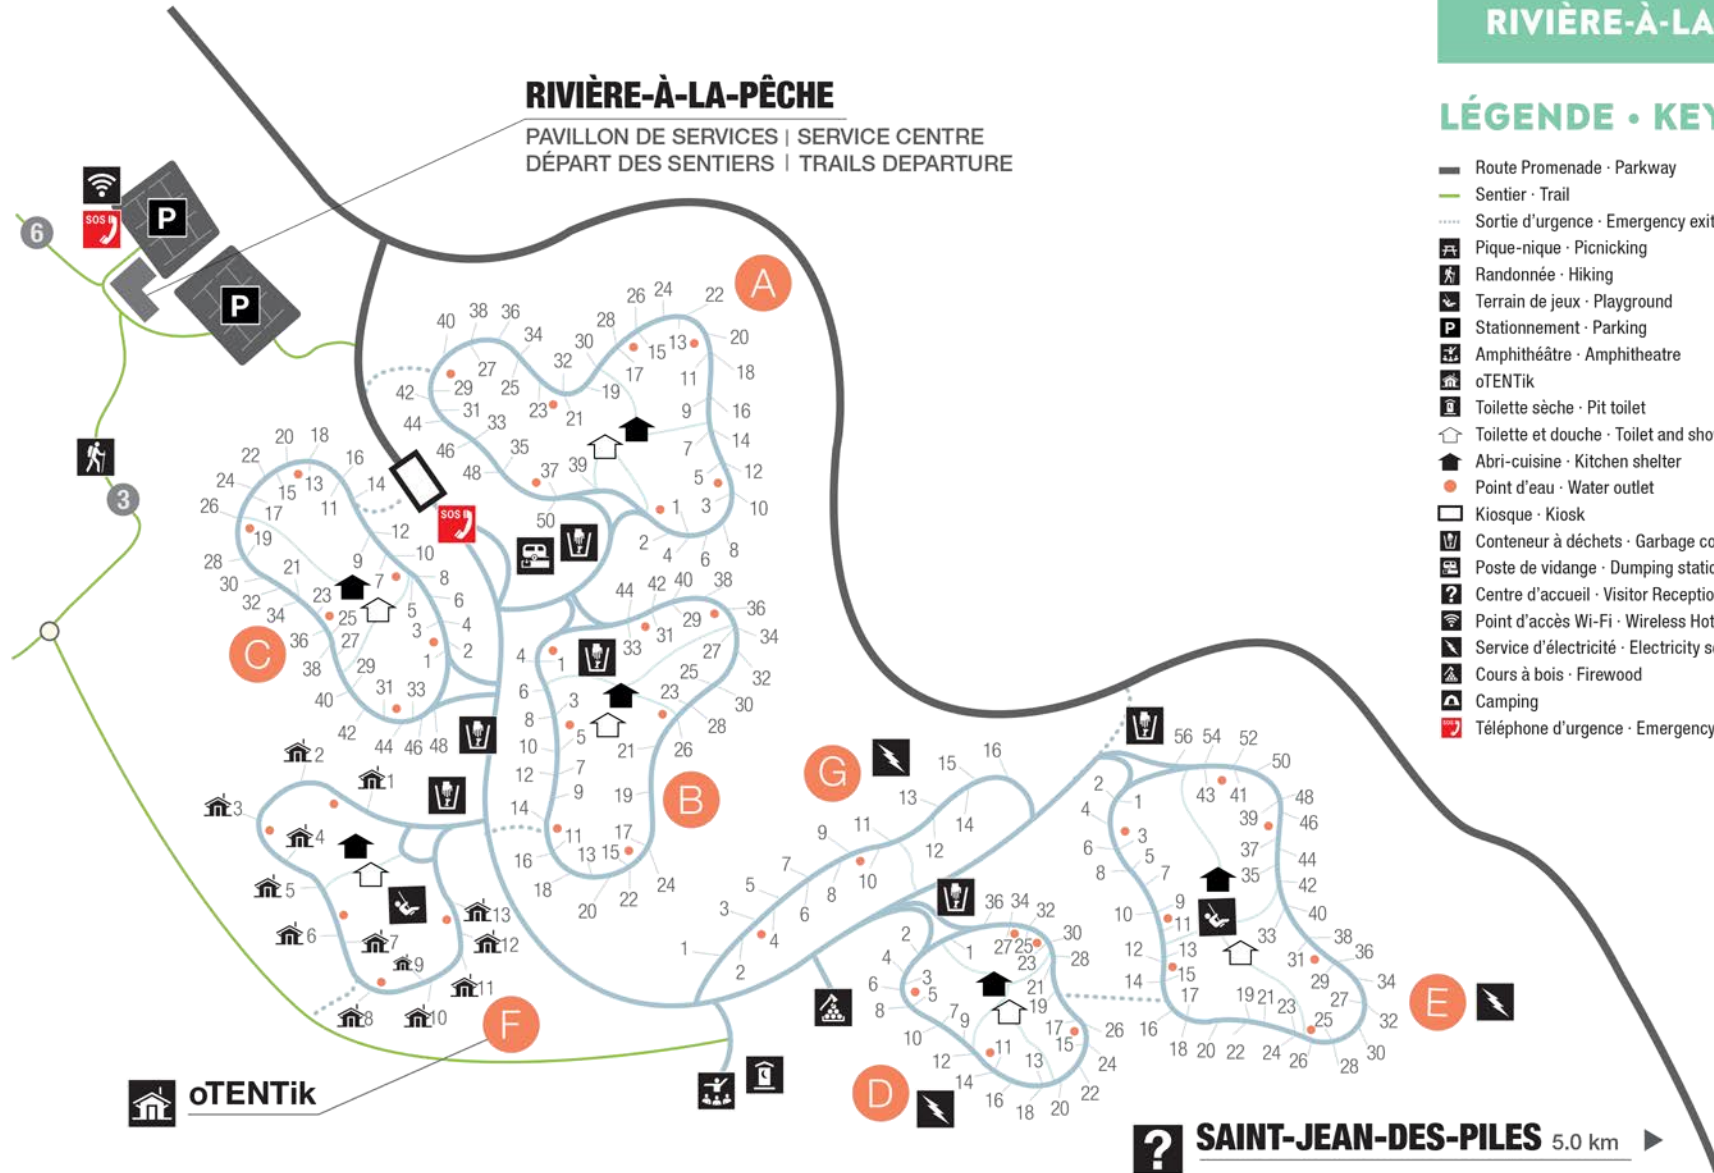

Parc national de la  
Mauricie

La Mauricie  
National Park

**CAMPING**  
**CAMPGROUND**

**RIVIÈRE-À-LA-PÊCHE**

← **LAC-ÉDOUARD** 12.0 km

**RIVIÈRE-À-LA-PÊCHE**

PAVILLON DE SERVICES | SERVICE CENTRE  
DÉPART DES SENTIERS | TRAILS DEPARTURE

**LÉGENDE • KEY**

- Route Promenade · Parkway
- Sentier · Trail
- Sortie d'urgence · Emergency exit
- Pique-nique · Picnicking
- Randonnée · Hiking
- Terrain de jeux · Playground
- Stationnement · Parking
- Amphithéâtre · Amphitheatre
- oTENTik
- Toilette sèche · Pit toilet
- Toilette et douche · Toilet and shower
- Abri-cuisine · Kitchen shelter
- Point d'eau · Water outlet
- Kiosque · Kiosk
- Conteneur à déchets · Garbage container
- Poste de vidange · Dumping station
- Centre d'accueil · Visitor Reception Centre
- Point d'accès Wi-Fi · Wireless Hotspot
- Service d'électricité · Electricity service
- Cours à bois · Firewood
- Camping
- Téléphone d'urgence · Emergency phone **819 536-3180**

**? SAINT-JEAN-DES-PILES** 5.0 km →

Parks Canada  
Parcs Canada

Canada