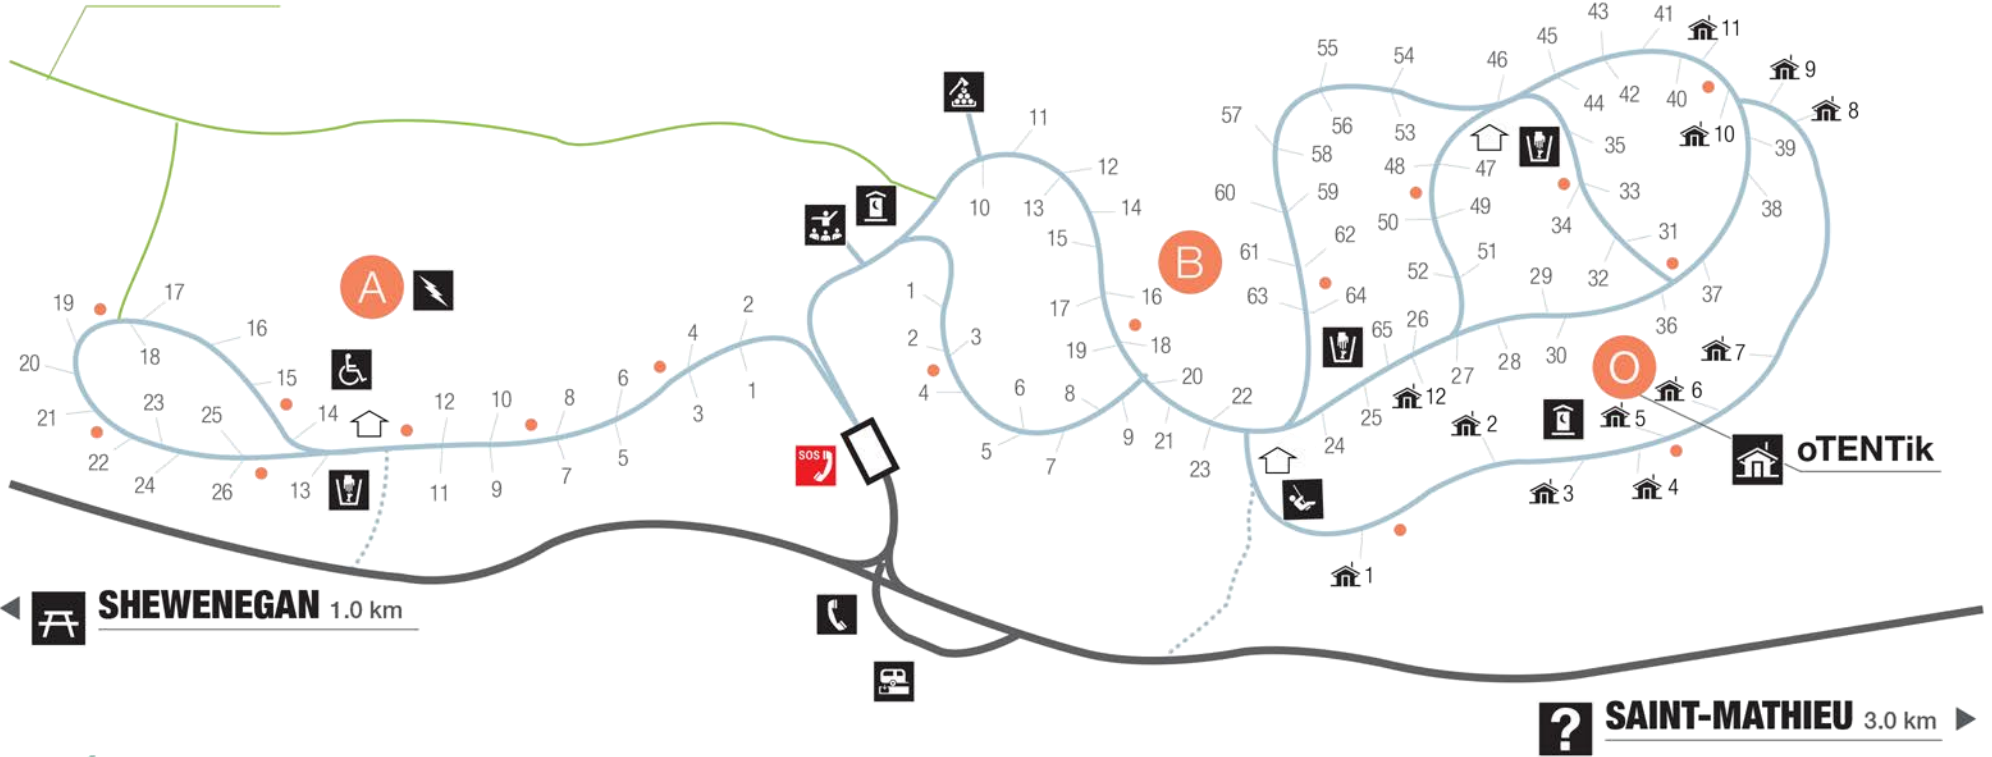

**Mistagance**  
1,5 km

**Shewenegan** 1.0 km

**SAINT-MATHIEU** 3.0 km

**LÉGENDE • KEY**

- Route Promenade · Parkway
- Sentier · Trail
- Sortie d'urgence · Emergency exit
- Pique-nique · Picnicking
- Randonnée · Hiking
- Terrain de jeux · Playground
- oTENTik
- Toilette sèche · Pit toilet
- Accessibilité aux personnes handicapées · Accessibility to disabled people
- Toilette et douche · Toilet and shower
- Point d'eau · Water outlet
- Kiosque · Kiosk
- Conteneur à déchets · Garbage container
- Poste de vidange · Dumping station
- Centre d'accueil · Visitor Reception Centre
- Service d'électricité · Electricity service
- Cours à bois · Firewood
- Camping
- Téléphone d'urgence · Emergency phone **819 536-3180**