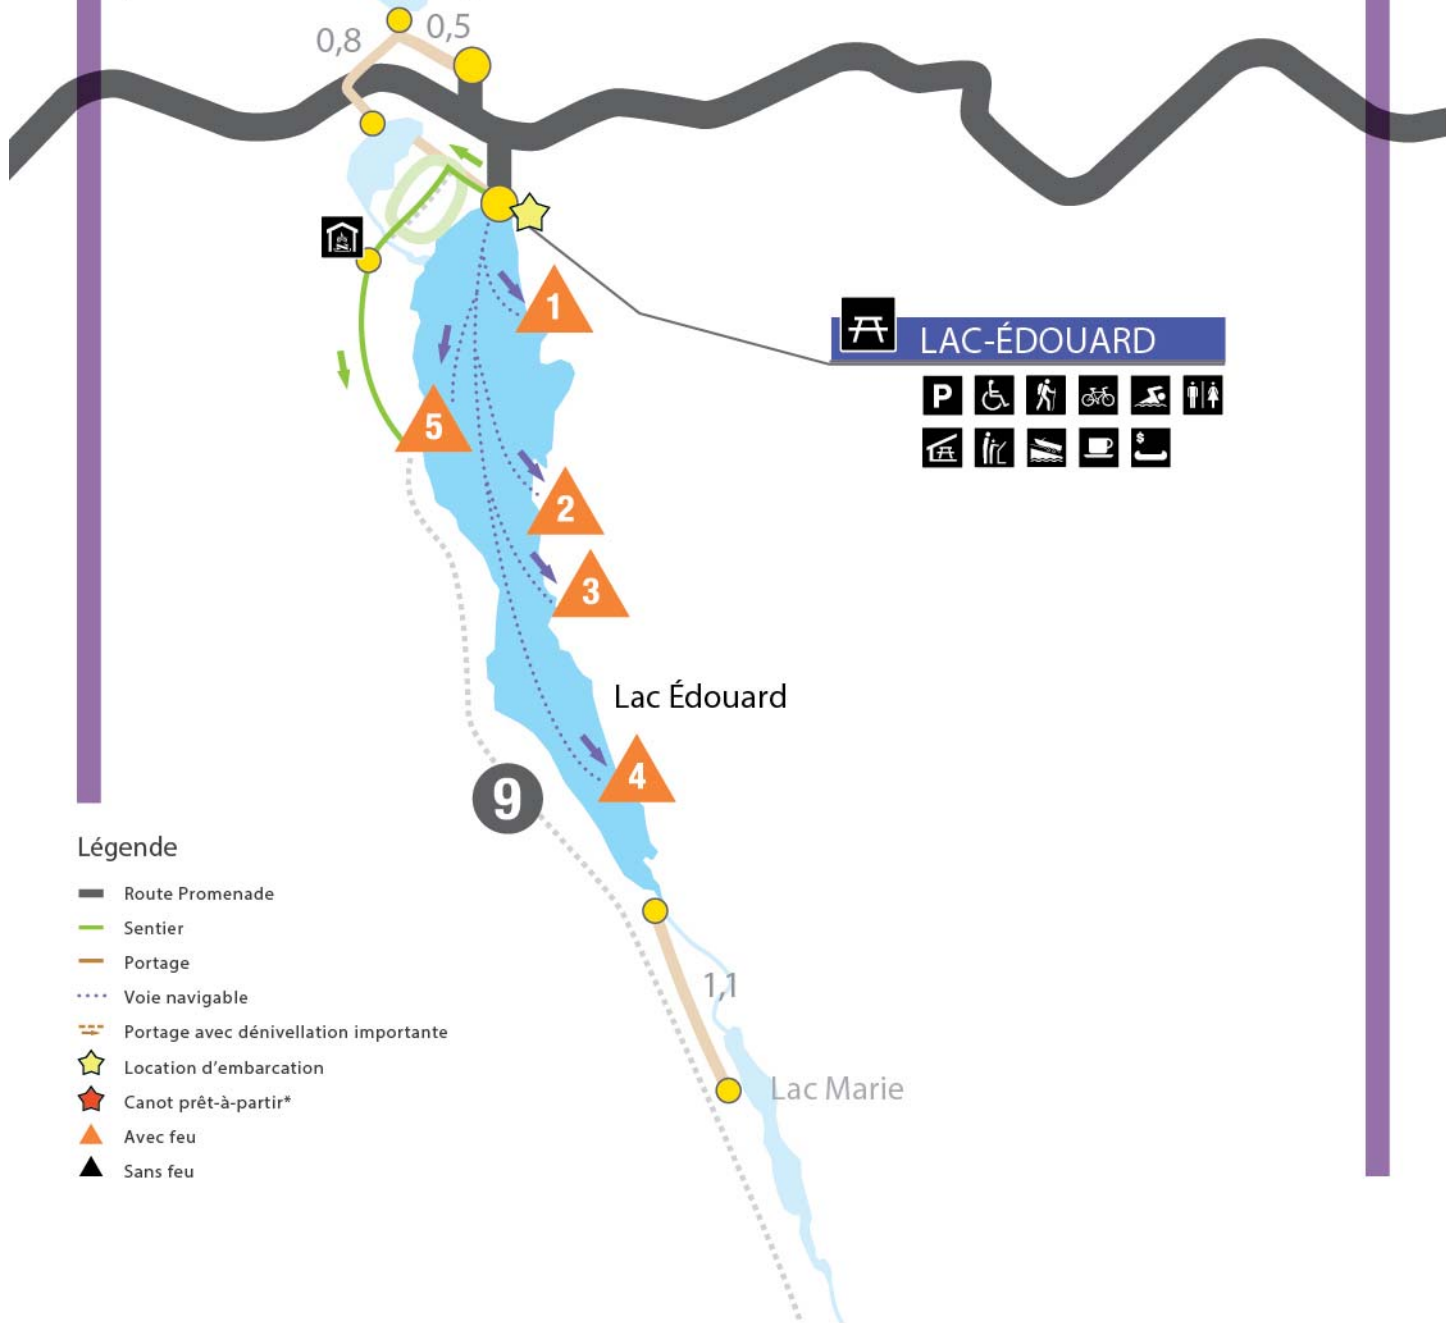

Lac ÉDOUARD

# SECTEUR 4

Sites 1, 2, 3, 4 et 5 avec feu (1 nuit ou plus)

0,5

parcours FACILEs – SANS portage

0,8 0,5

 LAC-ÉDOUARD

## Légende

-  Route Promenade
-  Sentier
-  Portage
-  Voie navigable
-  Portage avec dénivellation importante
-  Location d'embarcation
-  Canot prêt-à-partir\*
-  Avec feu
-  Sans feu