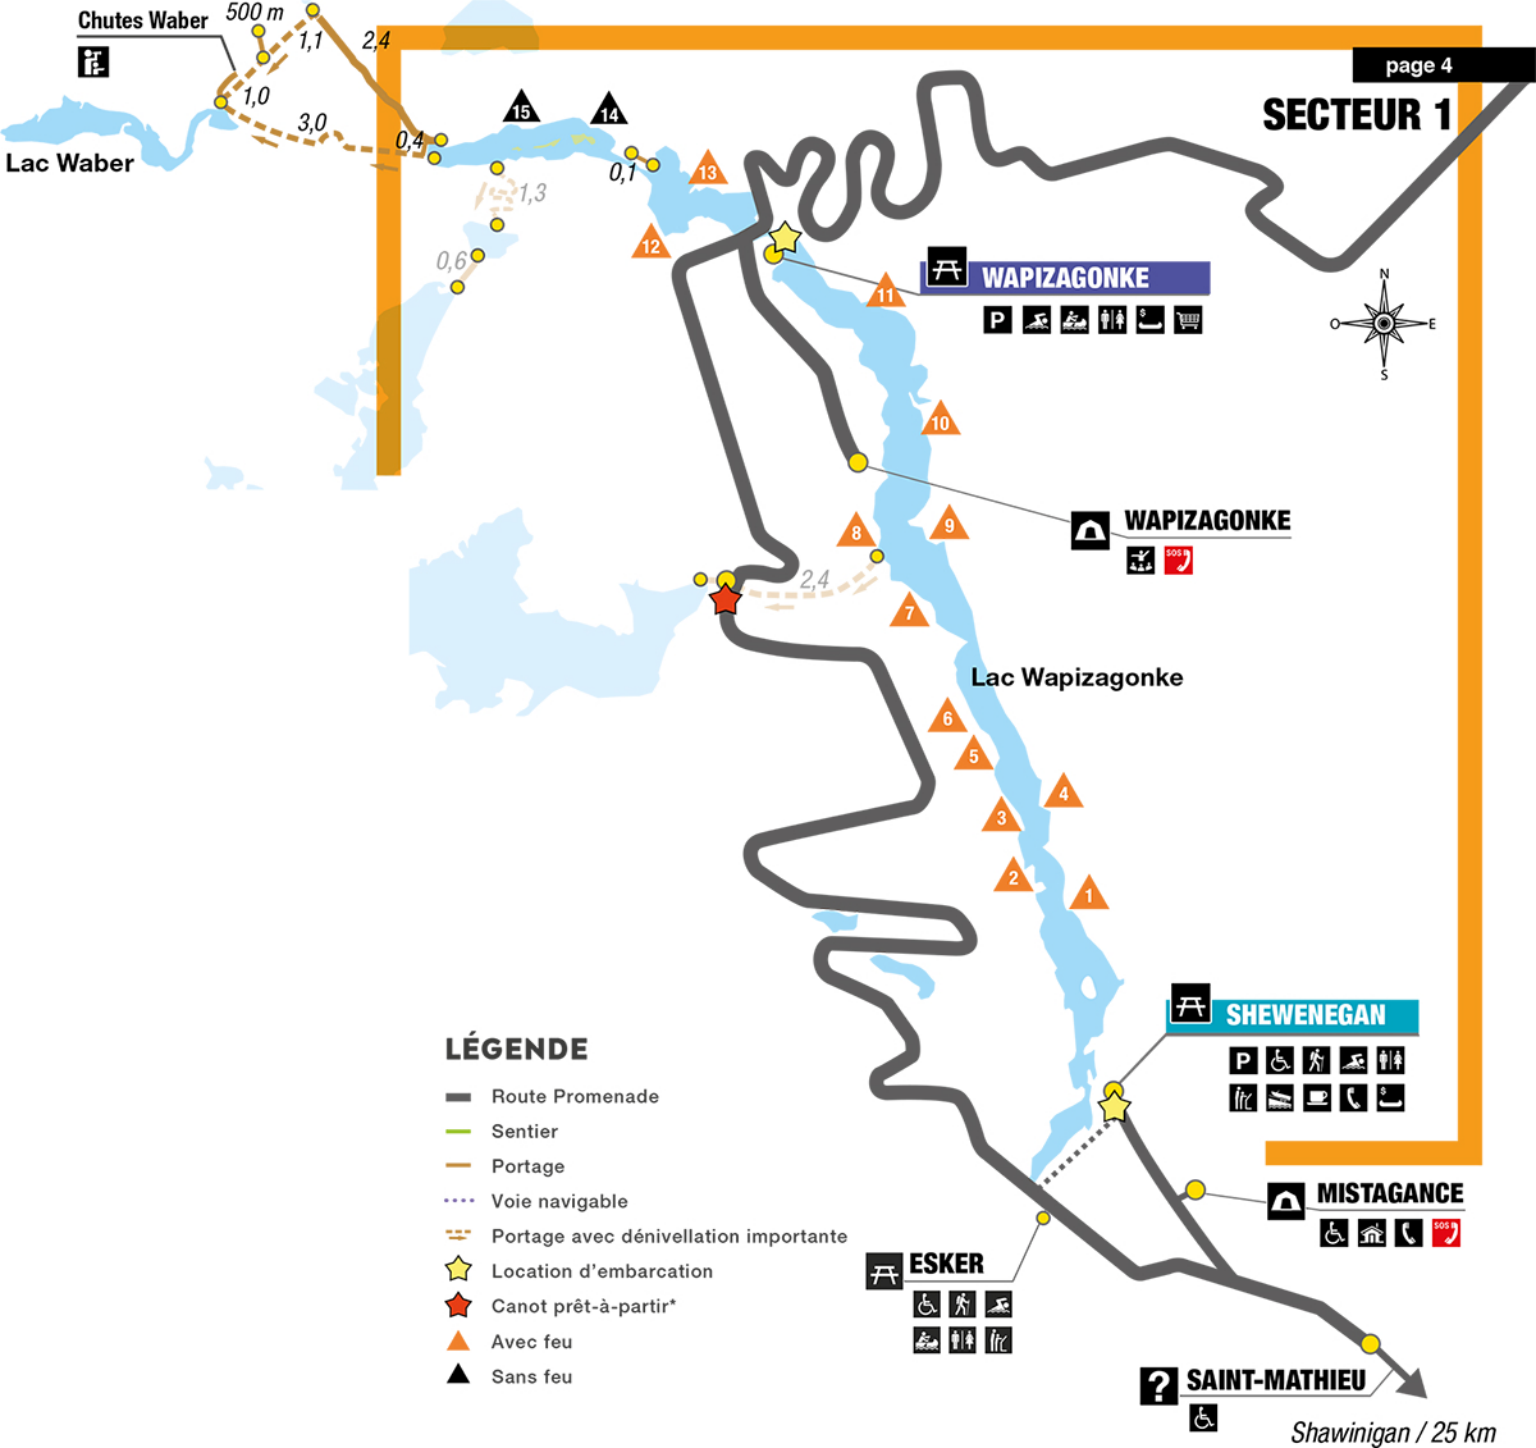

SECTEUR 1

Chutes Waber 500 m
Lac Waber

LÉGENDE

- Route Promenade
- Sentier
- Portage
- Voie navigable
- Portage avec dénivellation importante
- Location d'embarcation
- Canot prêt-à-partir*
- Avec feu
- Sans feu

WAPIZAGONKE

P

WAPIZAGONKE

SHEWENEGAN

P

MISTAGANCE

ESKER

SAINT-MATHIEU