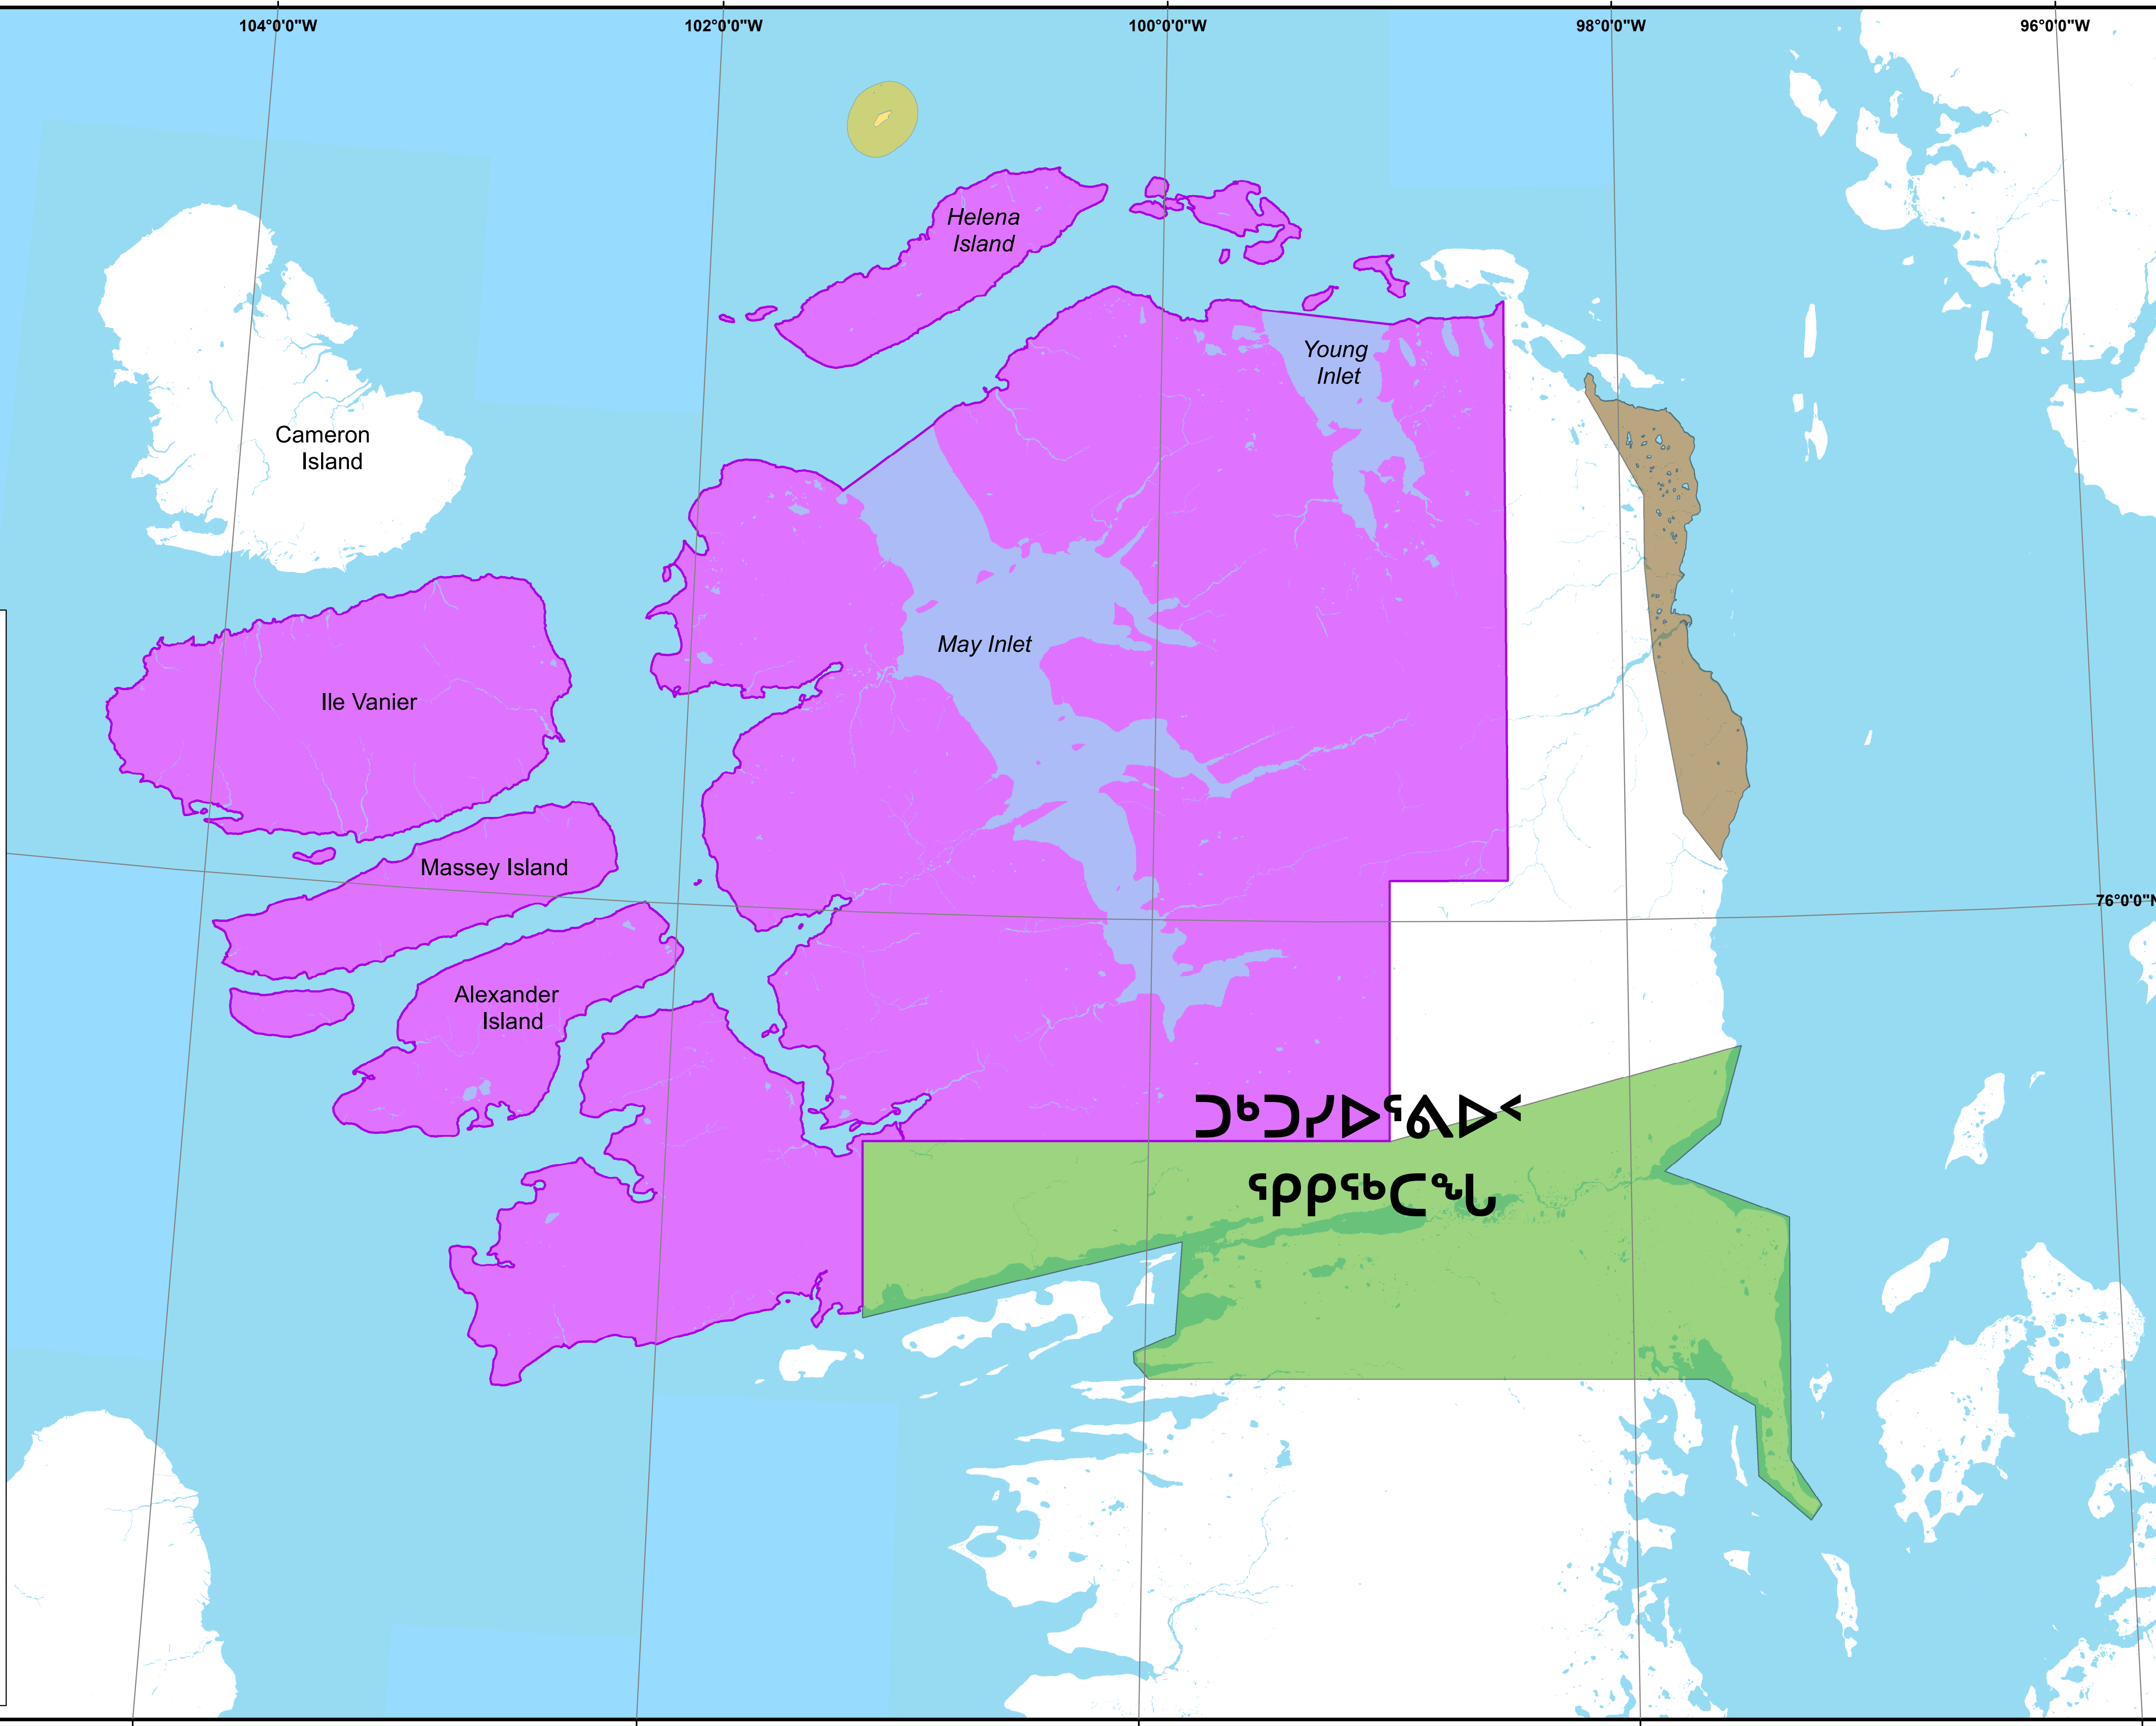

106°0'0"W

104°0'0"W

102°0'0"W

100°0'0"W

98°0'0"W

96°0'0"W

ᖃᑲᑭᑦᑲᑦ ᑦᑲᑭᑦᑲᑦ ᑲᑦᑲᑦ

- Legend**
- ᖃᑲᑭᑦᑲᑦ ᑦᑲᑭᑦᑲᑦ ᑲᑦᑲᑦ
 - ᑲᑦᑲᑦᑲᑦᑲᑦ ᑲᑦᑲᑦᑲᑦ ᑲᑦᑲᑦᑲᑦ ᑲᑦᑲᑦᑲᑦ
 - ᑲᑦᑲᑦᑲᑦᑲᑦ ᑲᑦᑲᑦᑲᑦᑲᑦ ᑲᑦᑲᑦᑲᑦᑲᑦ
 - ᑲᑦᑲᑦᑲᑦᑲᑦ ᑲᑦᑲᑦᑲᑦᑲᑦ ᑲᑦᑲᑦᑲᑦᑲᑦ - ᑲᑦᑲᑦᑲᑦᑲᑦ RB-34

ᖃᑲᑭᑦᑲᑦᑲᑦᑲᑦ: ᖃᑲᑭᑦᑲᑦ ᑦᑲᑭᑦᑲᑦ ᑲᑦᑲᑦ ᑲᑦᑲᑦᑲᑦᑲᑦ ᑲᑦᑲᑦᑲᑦᑲᑦ May Inlet-ᑲᑦᑲᑦ Young Inlet-ᑲᑦ

ᑲᑦᑲᑦᑲᑦᑲᑦ: Canada Lambert Conformal Conic
Horizontal Datum: NAD 83

76°0'0"N